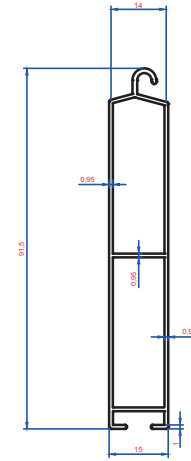

### SHUTTER PROFILES

Kalıp No :	03-1102
Profil / Profile	Fitilli "U"
Çevre / Length (mm)	194,4
Alan / Area (mm <sup>2</sup> )	96,2
Ağırlık / Weight	0,261

Kalıp No :	03-1103
Profil / Profile	Panjur
Çevre / Length (mm)	283,8
Alan / Area (mm <sup>2</sup> )	107,7
Ağırlık / Weight	0,292

Kalıp No :	03-1105
Profil / Profile	Panjur Etek
Çevre / Length (mm)	237
Alan / Area (mm <sup>2</sup> )	228,5
Ağırlık / Weight	0,589

Kalıp No :	03-1106
Profil / Profile	
Çevre / Length (mm)	401,8
Alan / Area (mm <sup>2</sup> )	409,3
Ağırlık / Weight	

Profil / Profile Dikme

Çevre / Length (mm) 339

Alan / Area (mm<sup>2</sup>) 143

Ağırlık / Weight 0,387

Kalıp No : 03-1129

Profil / Profile Palet

Çevre / Length (mm) 225

Alan / Area (mm<sup>2</sup>) 103

Çevre / Length (mm) 392

Alan / Area (mm<sup>2</sup>) 490

Ağırlık / Weight 1,328