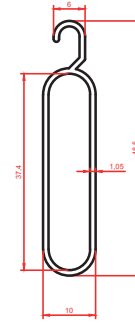

### SHUTTER PROFILES

Kalıp No :	03-1102
Profil / Profile	Fitilli "U"
Çevre / Length (mm)	194,4
Alan / Area (mm <sup>2</sup> )	96,2
Ağırlık / Weight	0,261

Kalıp No :	03-1103
Profil / Profile	Panjur
Çevre / Length (mm)	283,8
Alan / Area (mm <sup>2</sup> )	107,7
Ağırlık / Weight	0,292

Kalıp No :	03-1105
Profil / Profile	Panjur Etek
Çevre / Length (mm)	237
Alan / Area (mm <sup>2</sup> )	228,5
Ağırlık / Weight	0,589

Kalıp No :	03-1106
Profil / Profile	
Çevre / Length (mm)	401,8
Alan / Area (mm <sup>2</sup> )	409,3
Ağırlık / Weight	

Profil / Profile Dikme

Çevre / Length (mm) 339

Alan / Area (mm<sup>2</sup>) 143

Ağırlık / Weight 0,387

Kalıp No : 03-1129

Profil / Profile Palet

Çevre / Length (mm) 225

Alan / Area (mm<sup>2</sup>) 103

Çevre / Length (mm) 392

Alan / Area (mm<sup>2</sup>) 490

Ağırlık / Weight 1,328