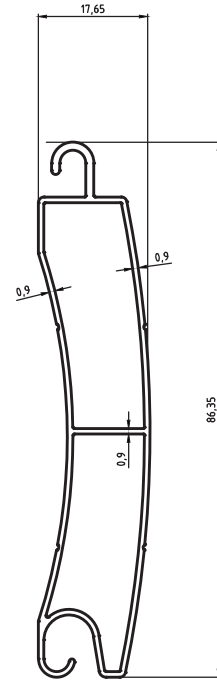

Alan / Area (mm<sup>2</sup>) 196,7

Ağırlık / Weight 0,533

Kalıp No : 03-1115

Profil / Profile Delikli Panjur

Çevre / Length (mm) 262,9

Alan / Area (mm<sup>2</sup>) 205,8

Ağırlık / Weight 0,557

Kalıp No : 03-1116

Profil / Profile Küçük Dikme

Çevre / Length (mm) 300.5

Alan / Area (mm<sup>2</sup>) 296.6

Ağırlık / Weight 0.805

Kalıp No : 03-1121

Profil / Profile Düz Palet

Çevre / Length (mm) 240

Alan / Area (mm<sup>2</sup>) 205

Ağırlık / Weight 0,555

Kalıp No : 03-1127

Profil / Profile 110'luk Dikme

Çevre / Length (mm) 620,2

Alan / Area (mm<sup>2</sup>) 491,2

Ağırlık / Weight 1,326

Panjur Profilleri / Shutter Profiles

Kalıp No : 03-1128

Profil / Profile Dikme

Çevre / Length (mm) 339

Alan / Area (mm<sup>2</sup>) 143

Ağırlık / Weight 0,387

Kalıp No : 03-1129

Profil / Profile Palet

Çevre / Length (mm) 225

Alan / Area (mm<sup>2</sup>) 103