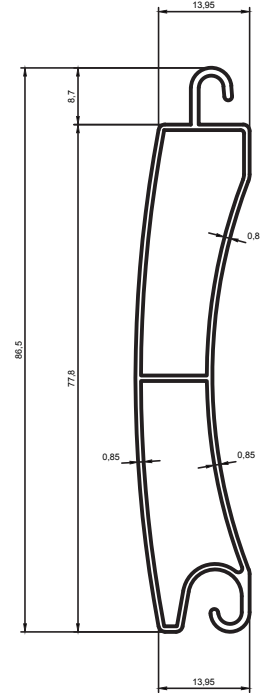

Kalıp No :	03-1105
Profil / Profile	Panjur Etek
Çevre / Length (mm)	237
Alan / Area (mm <sup>2</sup> )	228,5
Ağırlık / Weight	0,589

Kalıp No :	03-1106
Profil / Profile	
Çevre / Length (mm)	401,8
Alan / Area (mm <sup>2</sup> )	409,3
Ağırlık / Weight	

Kalıp No : 03-1108

Profil / Profile Mini Panjur

Çevre / Length (mm) 620,6

Alan / Area (mm<sup>2</sup>) 143,3

Ağırlık / Weight 0,390

Kalıp No : 03-1109

Profil / Profile

Çevre / Length (mm) 238,2

Alan / Area (mm<sup>2</sup>) 196,7

Ağırlık / Weight 0,533

Kalıp No : 03-1115

Profil / Profile Delikli Panjur

Çevre / Length (mm) 262,9

Alan / Area (mm<sup>2</sup>) 205,8

Ağırlık / Weight 0,557

Kalıp No : 03-1116

Profil / Profile Küçük Dikme

Çevre / Length (mm) 300.5

Alan / Area (mm<sup>2</sup>) 296.6

Ağırlık / Weight 0.805

Kalıp No : 03-1121

Profil / Profile Düz Palet

Çevre / Length (mm) 240

Alan / Area (mm<sup>2</sup>) 205