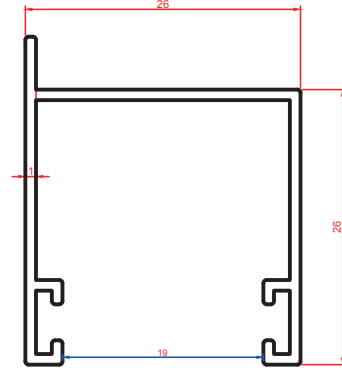

### SHUTTER PROFILES

Kalıp No :	03-1102
Profil / Profile	Fitilli "U"
Çevre / Length (mm)	194,4
Alan / Area (mm <sup>2</sup> )	96,2
Ağırlık / Weight	0,261

Kalıp No :	03-1103
Profil / Profile	Panjur
Çevre / Length (mm)	283,8
Alan / Area (mm <sup>2</sup> )	107,7
Ağırlık / Weight	0,292

Kalıp No :	03-1105
Profil / Profile	Panjur Etek
Çevre / Length (mm)	237
Alan / Area (mm <sup>2</sup> )	228,5
Ağırlık / Weight	0,589

Kalıp No :	03-1106
Profil / Profile	
Çevre / Length (mm)	401,8
Alan / Area (mm <sup>2</sup> )	409,3
Ağırlık / Weight	

Profil / Profile Dikme

Çevre / Length (mm) 339

Alan / Area (mm<sup>2</sup>) 143

Ağırlık / Weight 0,387

Kalıp No : 03-1129

Profil / Profile Palet

Çevre / Length (mm) 225

Alan / Area (mm<sup>2</sup>) 103

Çevre / Length (mm) 392

Alan / Area (mm<sup>2</sup>) 490

Ağırlık / Weight 1,328