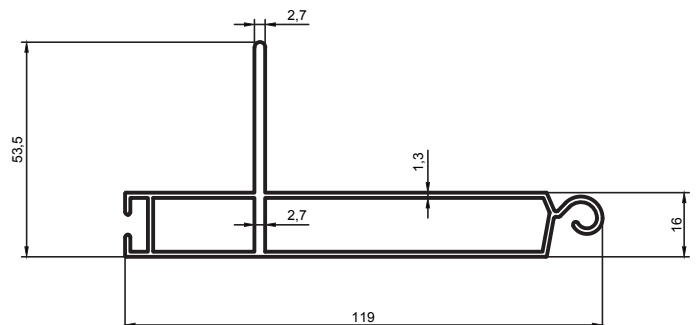

Ağırlık / Weight 0,555

Kalıp No : 03-1127

Profil / Profile 110'luk Dikme

Çevre / Length (mm) 620,2

Alan / Area (mm<sup>2</sup>) 491,2

Ağırlık / Weight 1,326

Panjur Profilleri / Shutter Profiles

Kalıp No : 03-1128

Profil / Profile Dikme

Çevre / Length (mm) 339

Alan / Area (mm<sup>2</sup>) 143

Ağırlık / Weight 0,387

Kalıp No : 03-1129

Profil / Profile Palet

Çevre / Length (mm) 225

Alan / Area (mm<sup>2</sup>) 103

Ağırlık / Weight 0,279

Kalıp No : 03-1130

Profil / Profile Alt Etek

Çevre / Length (mm) 219

Alan / Area (mm<sup>2</sup>) 130

Ağırlık / Weight 0,352

Kalıp No : 03-1131

Profil / Profile Panjur Alt Etek

Çevre / Length (mm) 392

Alan / Area (mm<sup>2</sup>) 490

Ağırlık / Weight 1,328