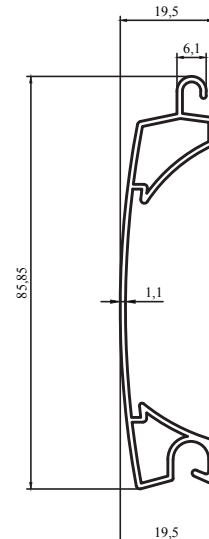

Kalıp No : 03-1108

Profil / Profile Mini Panjur

Çevre / Length (mm) 620,6

Alan / Area (mm<sup>2</sup>) 143,3

Ağırlık / Weight 0,390

Kalıp No : 03-1109

Profil / Profile

Çevre / Length (mm) 238,2

Alan / Area (mm<sup>2</sup>) 196,7

Ağırlık / Weight 0,533

Kalıp No : 03-1115

Profil / Profile Delikli Panjur

Çevre / Length (mm) 262,9

Alan / Area (mm<sup>2</sup>) 205,8

Ağırlık / Weight 0,557

Kalıp No : 03-1116

Profil / Profile Küçük Dikme

Çevre / Length (mm) 300.5

Alan / Area (mm<sup>2</sup>) 296.6

Ağırlık / Weight 0.805

Kalıp No : 03-1121

Profil / Profile Düz Palet

Çevre / Length (mm) 240

Alan / Area (mm<sup>2</sup>) 205

Profil / Profile Dikme

Çevre / Length (mm) 339

Alan / Area (mm<sup>2</sup>) 143

Ağırlık / Weight 0,387

Kalıp No : 03-1129

Profil / Profile Palet

Çevre / Length (mm) 225

Alan / Area (mm<sup>2</sup>) 103