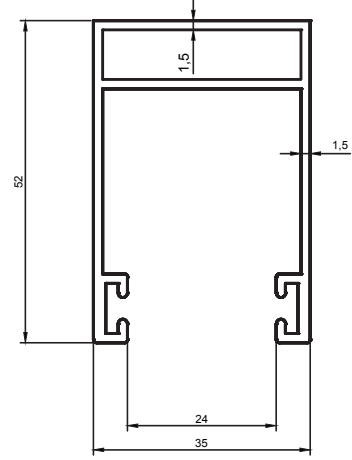

Alan / Area (mm<sup>2</sup>) 196,7

Ağırlık / Weight 0,533

Kalıp No : 03-1115

Profil / Profile Delikli Panjur

Çevre / Length (mm) 262,9

Alan / Area (mm<sup>2</sup>) 205,8

Ağırlık / Weight 0,557

Kalıp No : 03-1116

Profil / Profile Küçük Dikme

Çevre / Length (mm) 300.5

Alan / Area (mm<sup>2</sup>) 296.6

Ağırlık / Weight 0.805

Kalıp No : 03-1121

Profil / Profile Düz Palet

Çevre / Length (mm) 240

Alan / Area (mm<sup>2</sup>) 205

Profil / Profile Dikme

Çevre / Length (mm) 339

Alan / Area (mm<sup>2</sup>) 143

Ağırlık / Weight 0,387

Kalıp No : 03-1129

Profil / Profile Palet

Çevre / Length (mm) 225

Alan / Area (mm<sup>2</sup>) 103

Çevre / Length (mm) 392

Alan / Area (mm<sup>2</sup>) 490

Ağırlık / Weight 1,328