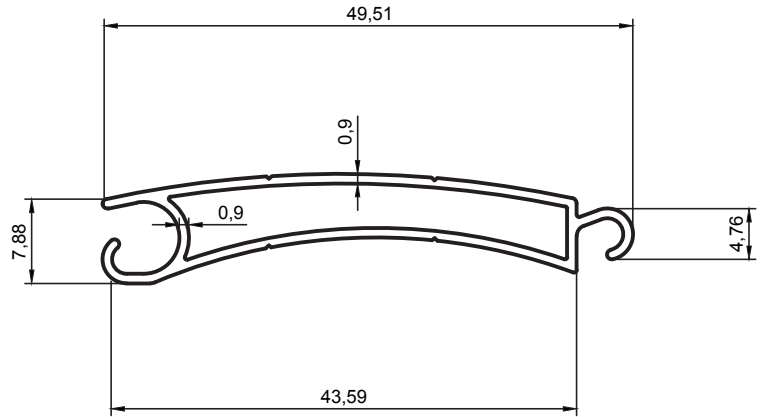

Ağırlık / Weight 0,555

Kalıp No : 03-1127

Profil / Profile 110'luk Dikme

Çevre / Length (mm) 620,2

Alan / Area (mm<sup>2</sup>) 491,2

Ağırlık / Weight 1,326

Panjur Profilleri / Shutter Profiles

Kalıp No : 03-1128

Profil / Profile Dikme

Çevre / Length (mm) 339

Alan / Area (mm<sup>2</sup>) 143

Ağırlık / Weight 0,387

Kalıp No : 03-1129

Profil / Profile Palet

Çevre / Length (mm) 225

Alan / Area (mm<sup>2</sup>) 103

Ağırlık / Weight 0,279

Kalıp No : 03-1130

Profil / Profile Alt Etek

Çevre / Length (mm) 219

Alan / Area (mm<sup>2</sup>) 130

Ağırlık / Weight 0,352

Kalıp No : 03-1131

Profil / Profile Panjur Alt Etek

Çevre / Length (mm) 392

Alan / Area (mm<sup>2</sup>) 490

Ağırlık / Weight 1,328