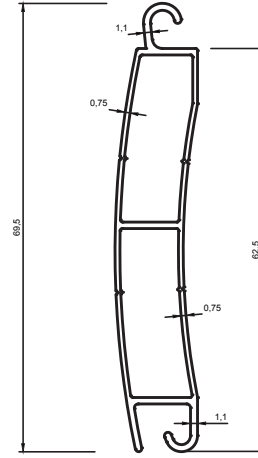

Kalıp No :	03-1105
Profil / Profile	Panjur Etek
Çevre / Length (mm)	237
Alan / Area (mm <sup>2</sup> )	228,5
Ağırlık / Weight	0,589

Kalıp No :	03-1106
Profil / Profile	
Çevre / Length (mm)	401,8
Alan / Area (mm <sup>2</sup> )	409,3
Ağırlık / Weight	

Kalıp No : 03-1108

Profil / Profile Mini Panjur

Çevre / Length (mm) 620,6

Alan / Area (mm<sup>2</sup>) 143,3

Ağırlık / Weight 0,390

Kalıp No : 03-1109

Profil / Profile

Çevre / Length (mm) 238,2

Profil / Profile Küçük Dikme

Çevre / Length (mm) 300.5

Alan / Area (mm<sup>2</sup>) 296.6

Ağırlık / Weight 0.805

Kalıp No : 03-1121

Profil / Profile Düz Palet

Çevre / Length (mm) 240

Alan / Area (mm<sup>2</sup>) 205

Çevre / Length (mm) 392

Alan / Area (mm<sup>2</sup>) 490

Ağırlık / Weight 1,328