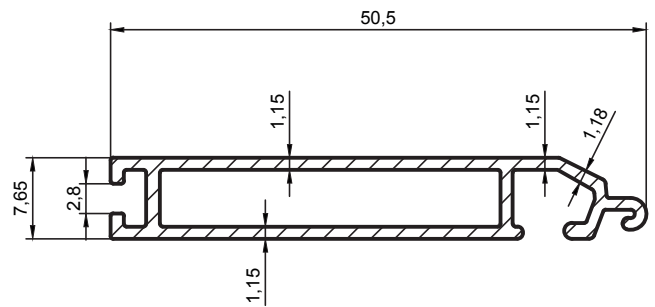

Ağırlık / Weight 0,555

Kalıp No : 03-1127

Profil / Profile 110'luk Dikme

Çevre / Length (mm) 620,2

Alan / Area (mm<sup>2</sup>) 491,2

Ağırlık / Weight 1,326

Panjur Profilleri / Shutter Profiles

Kalıp No : 03-1128

Profil / Profile Dikme

Çevre / Length (mm) 339

Alan / Area (mm<sup>2</sup>) 143

Ağırlık / Weight 0,387

Kalıp No : 03-1129

Profil / Profile Palet

Çevre / Length (mm) 225

Alan / Area (mm<sup>2</sup>) 103

Ağırlık / Weight 0,279

Kalıp No : 03-1130

Profil / Profile Alt Etek

Çevre / Length (mm) 219

Alan / Area (mm<sup>2</sup>) 130

Ağırlık / Weight 0,352

Kalıp No : 03-1131

Profil / Profile Panjur Alt Etek

Çevre / Length (mm) 392

Alan / Area (mm<sup>2</sup>) 490

Ağırlık / Weight 1,328