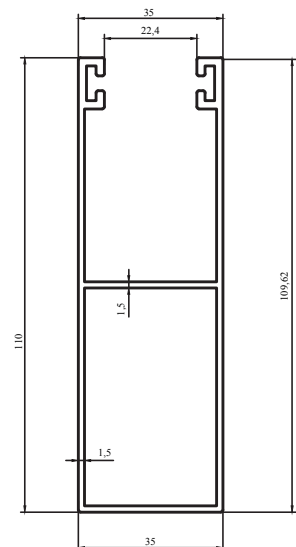

Profil / Profile Küçük Dikme

Çevre / Length (mm) 300.5

Alan / Area (mm<sup>2</sup>) 296.6

Ağırlık / Weight 0.805

Kalıp No : 03-1121

Profil / Profile Düz Palet

Çevre / Length (mm) 240

Alan / Area (mm<sup>2</sup>) 205

Ağırlık / Weight 0,555

Kalıp No : 03-1127

Profil / Profile 110'luk Dikme

Çevre / Length (mm) 620,2

Alan / Area (mm<sup>2</sup>) 491,2

Ağırlık / Weight 1,326

Panjur Profilleri / Shutter Profiles

Kalıp No : 03-1128

Profil / Profile Dikme

Çevre / Length (mm) 339

Alan / Area (mm<sup>2</sup>) 143

Ağırlık / Weight 0,387

Kalıp No : 03-1129

Profil / Profile Palet

Çevre / Length (mm) 225

Alan / Area (mm<sup>2</sup>) 103

Çevre / Length (mm) 392

Alan / Area (mm<sup>2</sup>) 490

Ağırlık / Weight 1,328