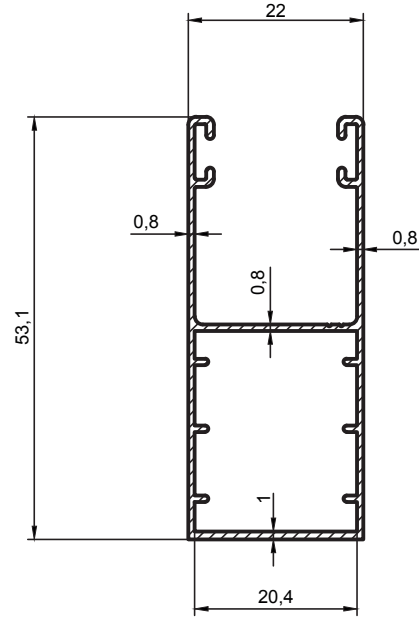

Ağırlık / Weight 0,555

Kalıp No : 03-1127

Profil / Profile 110'luk Dikme

Çevre / Length (mm) 620,2

Alan / Area (mm<sup>2</sup>) 491,2

Ağırlık / Weight 1,326

Panjur Profilleri / Shutter Profiles

Kalıp No : 03-1128

Profil / Profile Dikme

Çevre / Length (mm) 339

Alan / Area (mm<sup>2</sup>) 143

Ağırlık / Weight 0,387

Kalıp No : 03-1129

Profil / Profile Palet

Çevre / Length (mm) 225

Alan / Area (mm<sup>2</sup>) 103

Ağırlık / Weight 0,279

Kalıp No : 03-1130

Profil / Profile Alt Etek

Çevre / Length (mm) 219

Alan / Area (mm<sup>2</sup>) 130

Ağırlık / Weight 0,352

Kalıp No : 03-1131

Profil / Profile Panjur Alt Etek

Çevre / Length (mm) 392

Alan / Area (mm<sup>2</sup>) 490

Ağırlık / Weight 1,328