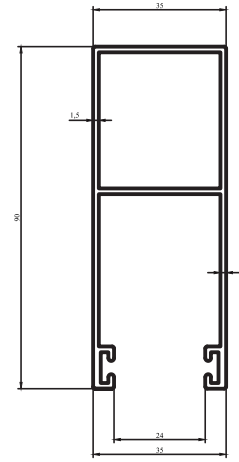

### SHUTTER PROFILES

Kalıp No :	03-1102
Profil / Profile	Fitilli "U"
Çevre / Length (mm)	194,4
Alan / Area (mm <sup>2</sup> )	96,2
Ağırlık / Weight	0,261

Kalıp No :	03-1103
Profil / Profile	Panjur
Çevre / Length (mm)	283,8
Alan / Area (mm <sup>2</sup> )	107,7
Ağırlık / Weight	0,292

Kalıp No :	03-1105
Profil / Profile	Panjur Etek
Çevre / Length (mm)	237
Alan / Area (mm <sup>2</sup> )	228,5
Ağırlık / Weight	0,589

Kalıp No :	03-1106
Profil / Profile	
Çevre / Length (mm)	401,8
Alan / Area (mm <sup>2</sup> )	409,3
Ağırlık / Weight	

Kalıp No : 03-1108

Profil / Profile Mini Panjur

Çevre / Length (mm) 620,6

Alan / Area (mm<sup>2</sup>) 143,3

Ağırlık / Weight 0,390

Kalıp No : 03-1109

Profil / Profile

Çevre / Length (mm) 238,2

Çevre / Length (mm) 392

Alan / Area (mm<sup>2</sup>) 490

Ağırlık / Weight 1,328