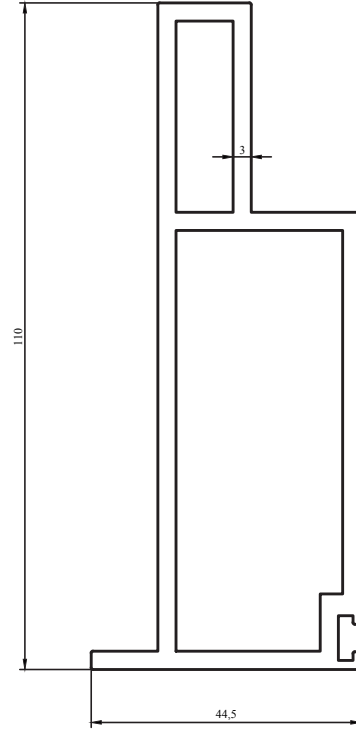

Ağırlık / Weight 1,764

Kalıp No : 05-2418

Profil / Profile

Çevre / Length (mm) 213

Alan / Area (mm²) 255

Ağırlık / Weight 0,691

Kalıp No : 05-2419

Profil / Profile

Çevre / Length (mm) 321

Alan / Area (mm²) 898

Ağırlık / Weight 2,435

Kalıp No : 05-2420

Profil / Profile Rakat

Çevre / Length (mm) 216.9

Alan / Area (mm²) 420

Ağırlık / Weight 1,140

Kalıp No : 05-2421

Profil / Profile

Çevre / Length (mm) 299,8

Alan / Area (mm²) 246,3

Ağırlık / Weight 0,668

Kalıp No : 05-2422

Profil / Profile

Çevre / Length (mm) 417,5

Kalıp No : 05-2429

Profil / Profile

Çevre / Length (mm) 317

Alan / Area (mm²) 227

Ağırlık / Weight 0,618

Kalıp No : 05-2430

Profil / Profile İsimlik Prof.

Çevre / Length (mm) 278