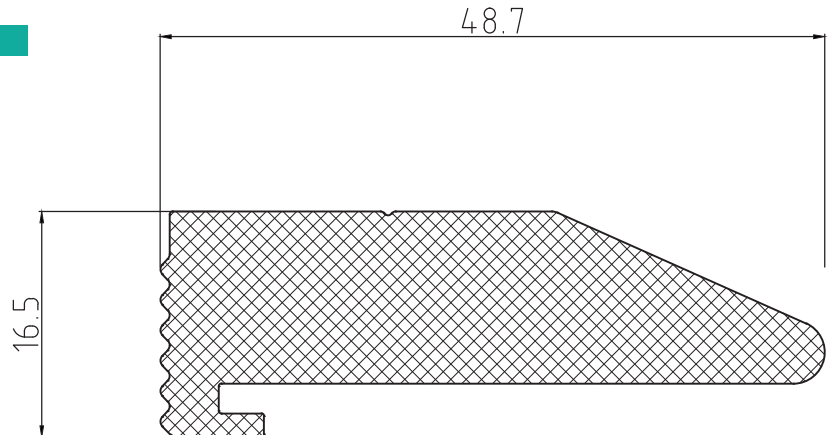

Kalıp No : 05-2429

Profil / Profile

Çevre / Length (mm) 317

Alan / Area (mm²) 227

Ağırlık / Weight 0,618

Kalıp No : 05-2430

Profil / Profile İsimlik Prof.

Çevre / Length (mm) 278

Profil / Profile Raket

Çevre / Length (mm) 119

Alan / Area (mm²) 88

Ağırlık / Weight 0,238

Kalıp No : 05-2438

Profil / Profile

Çevre / Length (mm) 88

Alan / Area (mm²) 78

Ağırlık / Weight 0.211

Kalıp No : 05-2439

Profil / Profile Reklam Profili

Çevre / Length (mm) 130

Alan / Area (mm²) 540

Ağırlık / Weight 1,463

Kalıp No : 05-2440

Profil / Profile

Çevre / Length (mm) 170

Alan / Area (mm²) 85

Ağırlık / Weight 0,230

Kalıp No : 05-2441

Profil / Profile

Çevre / Length (mm) 175

Alan / Area (mm²) 90

Ağırlık / Weight 0,244