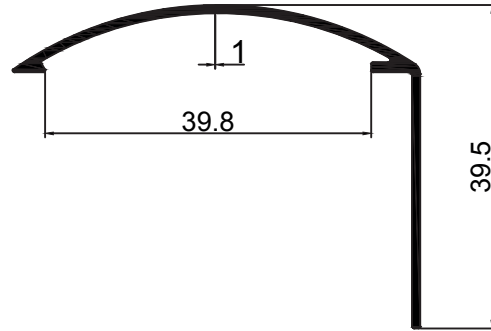

Kalıp No : 05-2429

Profil / Profile

Çevre / Length (mm) 317

Alan / Area (mm²) 227

Ağırlık / Weight 0,618

Kalıp No : 05-2430

Profil / Profile İsimlik Prof.

Çevre / Length (mm) 278

Profil / Profile Raket

Çevre / Length (mm) 119

Alan / Area (mm²) 88

Ağırlık / Weight 0,238

Kalıp No : 05-2438

Profil / Profile

Çevre / Length (mm) 88

Alan / Area (mm²) 78

Ağırlık / Weight 0.211

Kalıp No : 05-2439

Profil / Profile Reklam Profili

Çevre / Length (mm) 130

Alan / Area (mm²) 540

Ağırlık / Weight 1,463

Kalıp No : 05-2440

Profil / Profile

Çevre / Length (mm) 170

Alan / Area (mm²) 85

Ağırlık / Weight 0,230

Kalıp No : 05-2441

Profil / Profile

Çevre / Length (mm) 175

Alan / Area (mm²) 90

Ağırlık / Weight 0,244