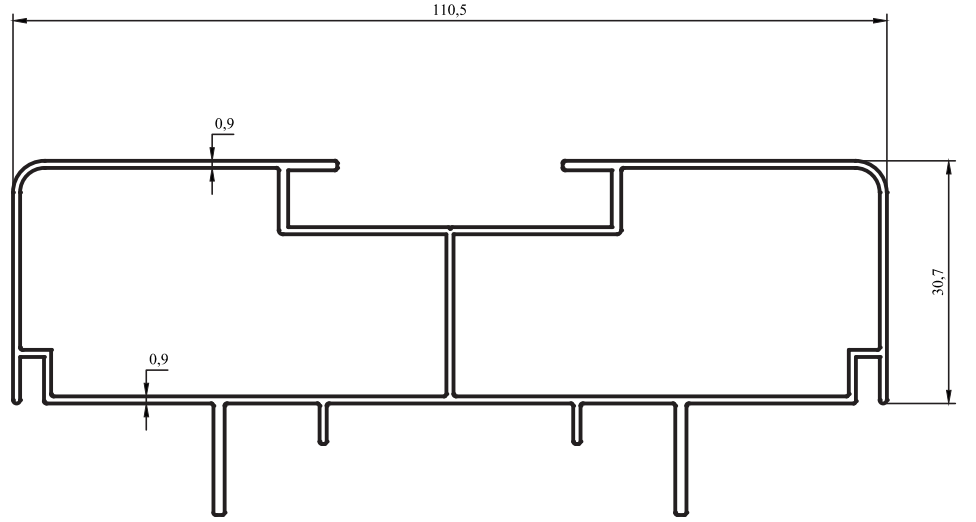

Çevre / Length (mm) 321

Alan / Area (mm²) 898

Ağırlık / Weight 2,435

Kalıp No : 05-2420

Profil / Profile Rakat

Çevre / Length (mm) 216.9

Alan / Area (mm²) 420

Ağırlık / Weight 1,140

Kalıp No : 05-2421

Profil / Profile

Çevre / Length (mm) 299,8

Alan / Area (mm²) 246,3

Ağırlık / Weight 0,668

Kalıp No : 05-2422

Profil / Profile

Çevre / Length (mm) 417,5

Alan / Area (mm²) 360,7

Ağırlık / Weight 0,978

Kalıp No : 05-2423

Profil / Profile Led Kanal Profili

Çevre / Length (mm) 62

Alan / Area (mm²) 30

Ağırlık / Weight 0,081

Kalıp No : 05-2424

Kalıp No : 05-2429

Profil / Profile

Çevre / Length (mm) 317

Alan / Area (mm²) 227

Ağırlık / Weight 0,618

Kalıp No : 05-2430

Profil / Profile İsimlik Prof.

Çevre / Length (mm) 278