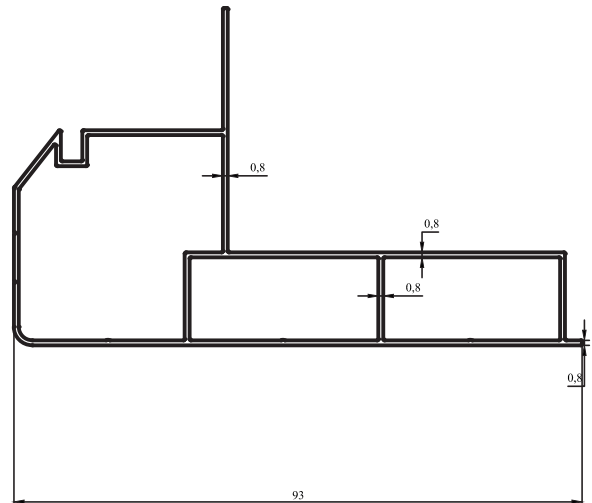

Ağırlık / Weight 1,764

Kalıp No : 05-2418

Profil / Profile

Çevre / Length (mm) 213

Alan / Area (mm²) 255

Ağırlık / Weight 0,691

Kalıp No : 05-2419

Profil / Profile

Çevre / Length (mm) 321

Alan / Area (mm²) 898

Ağırlık / Weight 2,435

Kalıp No : 05-2420

Profil / Profile Rakat

Çevre / Length (mm) 216.9

Alan / Area (mm²) 420

Ağırlık / Weight 1,140

Kalıp No : 05-2421

Profil / Profile

Çevre / Length (mm) 299,8

Alan / Area (mm²) 246,3

Ağırlık / Weight 0,668

Kalıp No : 05-2422

Profil / Profile

Çevre / Length (mm) 417,5

Kalıp No : 05-2429

Profil / Profile

Çevre / Length (mm) 317

Alan / Area (mm²) 227

Ağırlık / Weight 0,618

Kalıp No : 05-2430

Profil / Profile İsimlik Prof.

Çevre / Length (mm) 278