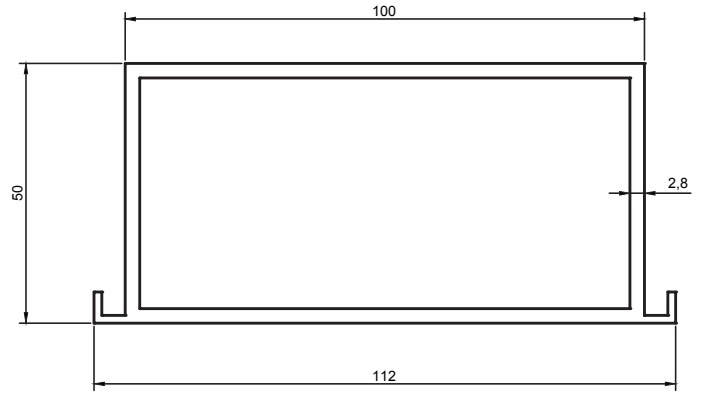

Profil / Profile

Çevre / Length (mm) 353,4

Alan / Area (mm²) 211,2

Ağırlık / Weight 0,573

Kalıp No : 05-2409

Profil / Profile Bilbord Kasa

Çevre / Length (mm) 437,5

Alan / Area (mm²) 428,4

Ağırlık / Weight 1,160

Kalıp No : 05-2433

Profil / Profile

Çevre / Length (mm) 271.33

Alan / Area (mm²) 160.43

Ağırlık / Weight 0.435

Kalıp No : 05-2411

Profil / Profile Raket Kasa

Çevre / Length (mm) 344

Alan / Area (mm²) 830,6

Ağırlık / Weight 2,280

Kalıp No : 05-2412

Profil / Profile Raket

Çevre / Length (mm) 216.9

Alan / Area (mm²) 590,5

Ağırlık / Weight 1.605

Kalıp No : 05-2413

Profil / Profile

Çevre / Length (mm) 615,1

Alan / Area (mm²) 672,3

Ağırlık / Weight 1,822

Kalıp No : 05-2441

Profil / Profile

Çevre / Length (mm) 175