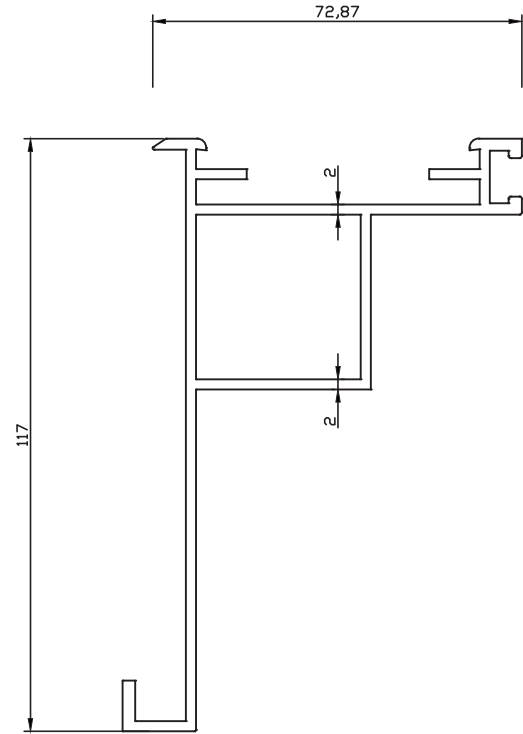

Profil / Profile

Çevre / Length (mm) 415

Alan / Area (mm²) 542,2

Ağırlık / Weight 1,230

Kalıp No : 05-2417

Profil / Profile Hareketli Reklam Kasa

Çevre / Length (mm) 509,2

Alan / Area (mm²) 651

Ağırlık / Weight 1,764

Kalıp No : 05-2418

Profil / Profile

Çevre / Length (mm) 213

Alan / Area (mm²) 255

Ağırlık / Weight 0,691

Kalıp No : 05-2419

Profil / Profile

Çevre / Length (mm) 321

Alan / Area (mm²) 898

Ağırlık / Weight 2,435

Kalıp No : 05-2420

Profil / Profile Rakat

Çevre / Length (mm) 216.9

Alan / Area (mm²) 420

Ağırlık / Weight 1,140

Kalıp No : 05-2421

Profil / Profile

Çevre / Length (mm) 299,8

Alan / Area (mm²) 246,3

Ağırlık / Weight 0,668

Kalıp No : 05-2422

Profil / Profile

Çevre / Length (mm) 417,5