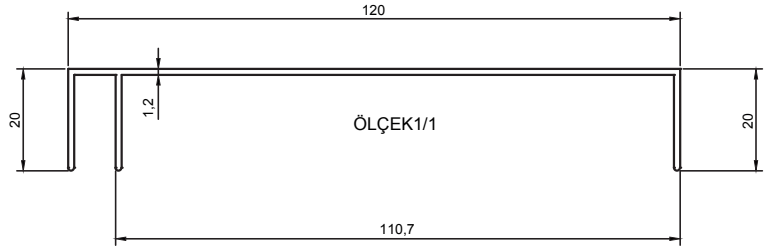

05 SERİ : REKLAM PROFİLLERİ

ADVERTISEMENT PROFILES

Kalıp No : 05-2817

Profil / Profile

Çevre / Length (mm) 607,08

Alan / Area (mm²) 742,9

Ağırlık / Weight 2,015

Kalıp No : 05-2403

Profil / Profile

Çevre / Length (mm) 353,4

Alan / Area (mm²) 211,2

Ağırlık / Weight 0,573

Kalıp No : 05-2409

Profil / Profile Bilbord Kasa

Çevre / Length (mm) 437,5

Alan / Area (mm²) 428,4

Kalıp No : 05-2413

Profil / Profile

Çevre / Length (mm) 615,1

Alan / Area (mm²) 672,3

Ağırlık / Weight 1,822

Kalıp No : 05-2441

Profil / Profile

Çevre / Length (mm) 175

Kalıp No : 05-2429

Profil / Profile

Çevre / Length (mm) 317

Alan / Area (mm²) 227

Ağırlık / Weight 0,618

Kalıp No : 05-2430

Profil / Profile İsimlik Prof.

Çevre / Length (mm) 278