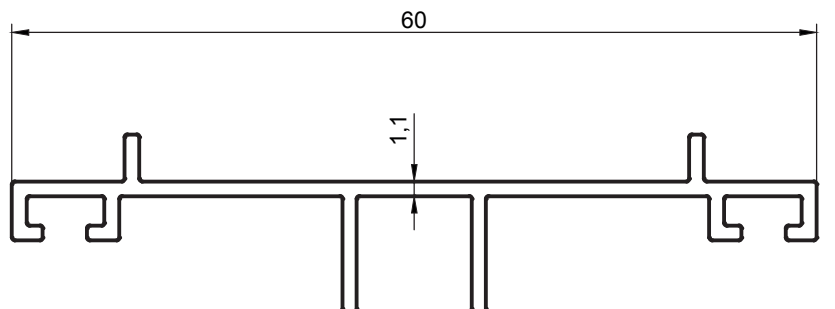

Kalıp No : 05-2429

Profil / Profile

Çevre / Length (mm) 317

Alan / Area (mm²) 227

Ağırlık / Weight 0,618

Kalıp No : 05-2430

Profil / Profile İsimlik Prof.

Çevre / Length (mm) 278

Alan / Area (mm²) 276

Ağırlık / Weight 0,748

Kalıp No : 05-2431

Profil / Profile Polikarbon Alt Prof.

Çevre / Length (mm) 204

Alan / Area (mm²) 112

Ağırlık / Weight 0,303

Kalıp No : 05-2437

Profil / Profile Raket

Çevre / Length (mm) 119

Alan / Area (mm²) 88

Ağırlık / Weight 0,238

Kalıp No : 05-2438

Profil / Profile

Çevre / Length (mm) 88

Alan / Area (mm²) 78

Ağırlık / Weight 0.211

Kalıp No : 05-2439

Profil / Profile Reklam Profili

Çevre / Length (mm) 130

Alan / Area (mm²) 540

Ağırlık / Weight 1,463

Kalıp No : 05-2440

Profil / Profile