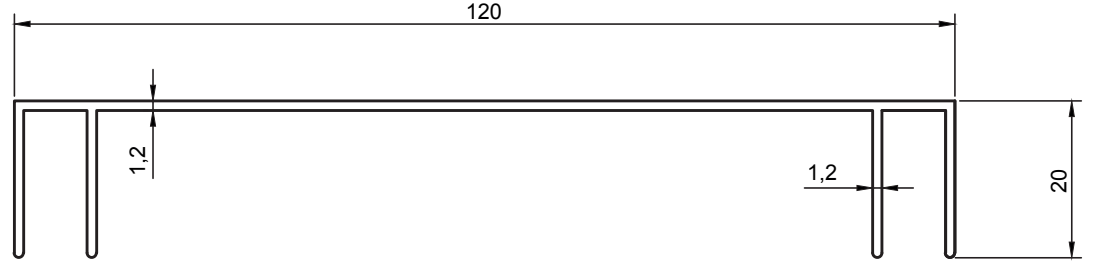

Profil / Profile Vinil Lama Çekme

Çevre / Length (mm) 33

Alan / Area (mm²) 58

Ağırlık / Weight 0,157

Kalıp No :	05-2426
Profil / Profile	120'lik Çift Tırnak
Çevre / Length (mm)	437
Alan / Area (mm ²)	269
Ağırlık / Weight	0,729

Kalıp No :	05-2427
Profil / Profile	140'lik Çift Tırnak
Çevre / Length (mm)	431
Alan / Area (mm ²)	258
Ağırlık / Weight	0,699

Kalıp No :	05-2428
Profil / Profile	140'lik Tek Tırnak
Çevre / Length (mm)	394
Alan / Area (mm ²)	235
Ağırlık / Weight	0,637

Kalıp No : 05-2429

Profil / Profile

Çevre / Length (mm) 317

Alan / Area (mm²) 227

Ağırlık / Weight 0,618

Kalıp No : 05-2430

Profil / Profile İsimlik Prof.

Çevre / Length (mm) 278

Ağırlık / Weight 0.211

Kalıp No : 05-2439

Profil / Profile Reklam Profili

Çevre / Length (mm) 130

Alan / Area (mm²) 540

Ağırlık / Weight 1,463

Kalıp No : 05-2440

Profil / Profile