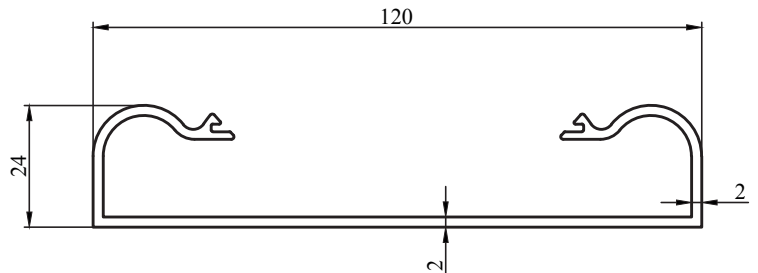

05 SERİ : REKLAM PROFİLLERİ

ADVERTISEMENT PROFILES

Kalıp No : 05-2817

Profil / Profile

Çevre / Length (mm) 607,08

Alan / Area (mm²) 742,9

Ağırlık / Weight 2,015

Kalıp No : 05-2403

Profil / Profile

Çevre / Length (mm) 353,4

Alan / Area (mm²) 211,2

Ağırlık / Weight 0,573

Kalıp No : 05-2409

Profil / Profile Bilbord Kasa

Çevre / Length (mm) 437,5

Alan / Area (mm²) 428,4

Ağırlık / Weight 1,160

Kalıp No : 05-2433

Profil / Profile

Çevre / Length (mm) 271.33

Alan / Area (mm²) 160.43

Ağırlık / Weight 0.435

Kalıp No : 05-2411

Profil / Profile Raket Kasa

Kalıp No : 05-2413

Profil / Profile

Çevre / Length (mm) 615,1

Alan / Area (mm²) 672,3

Ağırlık / Weight 1,822

Kalıp No : 05-2441

Profil / Profile

Çevre / Length (mm) 175