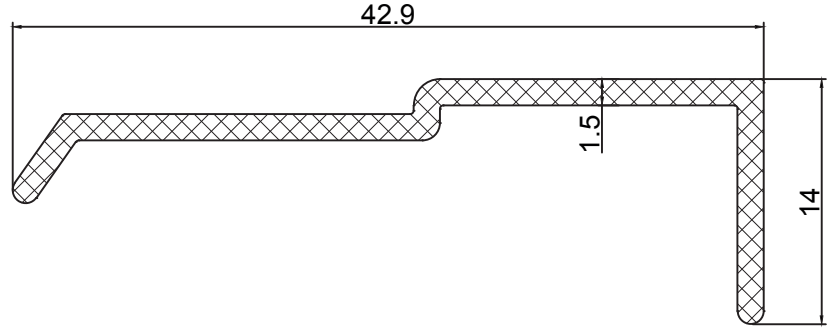

Kalıp No : 05-2429

Profil / Profile

Çevre / Length (mm) 317

Alan / Area (mm²) 227

Ağırlık / Weight 0,618

Kalıp No : 05-2430

Profil / Profile İsimlik Prof.

Çevre / Length (mm) 278

Alan / Area (mm²) 276

Ağırlık / Weight 0,748

Kalıp No : 05-2431

Profil / Profile Polikarbon Alt Prof.

Çevre / Length (mm) 204

Alan / Area (mm²) 112

Ağırlık / Weight 0,303

Kalıp No : 05-2437

Profil / Profile Raket

Çevre / Length (mm) 119

Alan / Area (mm²) 88

Ağırlık / Weight 0,238

Kalıp No : 05-2438

Profil / Profile

Çevre / Length (mm) 88

Alan / Area (mm²) 78

Ağırlık / Weight 0.211

Kalıp No : 05-2439

Profil / Profile Reklam Profili

Çevre / Length (mm) 130

Alan / Area (mm²) 540

Ağırlık / Weight 1,463

Kalıp No : 05-2440

Profil / Profile