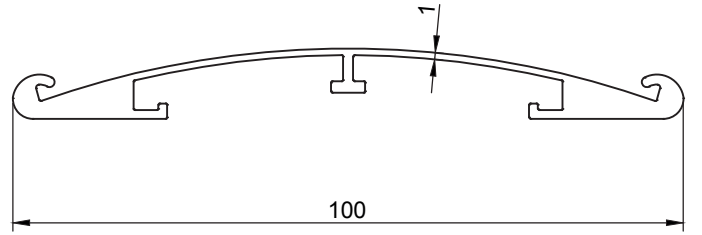

Kalıp No : 05-2430

Profil / Profile İsimlik Prof.

Çevre / Length (mm) 278

Alan / Area (mm²) 276

Ağırlık / Weight 0,748