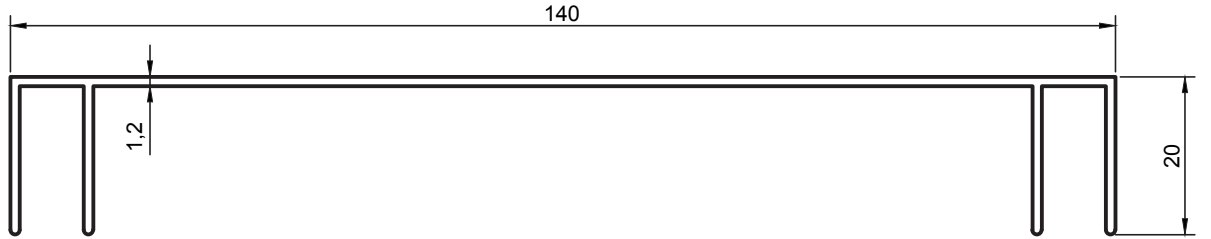

Profil / Profile Vinil Lama Çekme

Çevre / Length (mm) 33

Alan / Area (mm²) 58

Ağırlık / Weight 0,157

Kalıp No :	05-2426
Profil / Profile	120'lik Çift Tırnak
Çevre / Length (mm)	437
Alan / Area (mm ²)	269
Ağırlık / Weight	0,729

Kalıp No :	05-2427
Profil / Profile	140'lik Çift Tırnak
Çevre / Length (mm)	431
Alan / Area (mm ²)	258
Ağırlık / Weight	0,699

Kalıp No :	05-2428
Profil / Profile	140'lik Tek Tırnak
Çevre / Length (mm)	394
Alan / Area (mm ²)	235
Ağırlık / Weight	0,637

Kalıp No : 05-2429

Profil / Profile

Çevre / Length (mm) 317

Alan / Area (mm²) 227

Ağırlık / Weight 0,618

Kalıp No : 05-2430

Profil / Profile İsimlik Prof.

Çevre / Length (mm) 278

Çevre / Length (mm) 170

Alan / Area (mm²) 85

Ağırlık / Weight 0,230

Kalıp No : 05-2441

Profil / Profile

Çevre / Length (mm) 175

Alan / Area (mm²) 90

Ağırlık / Weight 0,244