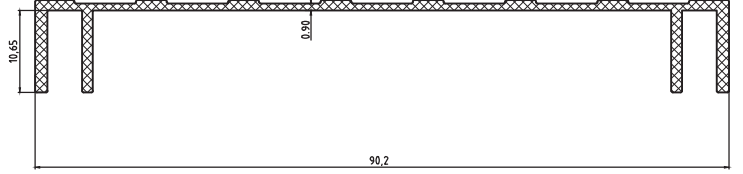

Profil / Profile

Çevre / Length (mm) 353,4

Alan / Area (mm²) 211,2

Ağırlık / Weight 0,573

Kalıp No : 05-2409

Profil / Profile Bilbord Kasa

Çevre / Length (mm) 437,5

Alan / Area (mm²) 428,4

Ağırlık / Weight 1,160

Kalıp No : 05-2433

Profil / Profile

Çevre / Length (mm) 271.33

Alan / Area (mm²) 160.43

Ağırlık / Weight 0.435

Kalıp No : 05-2411

Profil / Profile Raket Kasa

Çevre / Length (mm) 344

Alan / Area (mm²) 830,6

Ağırlık / Weight 2,280

Kalıp No : 05-2412

Profil / Profile Raket

Çevre / Length (mm) 216.9

Alan / Area (mm²) 590,5

Ağırlık / Weight 1.605

Kalıp No : 05-2413

Profil / Profile

Çevre / Length (mm) 615,1

Alan / Area (mm²) 672,3

Ağırlık / Weight 1,822

Kalıp No : 05-2441

Profil / Profile

Çevre / Length (mm) 175