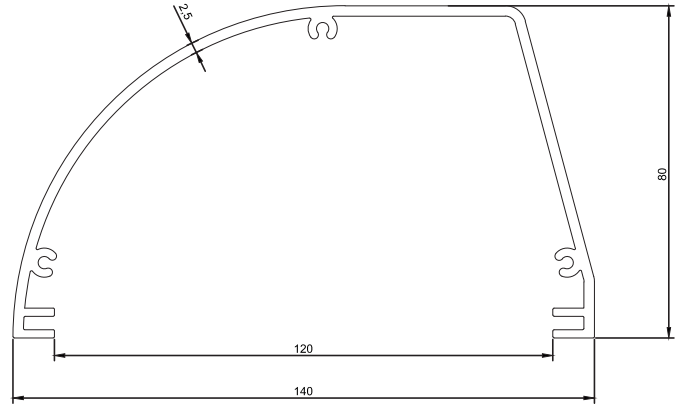

05 SERİ : REKLAM PROFİLLERİ

ADVERTISEMENT PROFILES

Kalıp No : 05-2817

Profil / Profile

Çevre / Length (mm) 607,08

Alan / Area (mm²) 742,9

Ağırlık / Weight 2,015

Kalıp No : 05-2403

Profil / Profile

Çevre / Length (mm) 353,4

Alan / Area (mm²) 211,2

Ağırlık / Weight 0,573

Kalıp No : 05-2409

Profil / Profile Bilbord Kasa

Çevre / Length (mm) 437,5

Alan / Area (mm²) 428,4

Kalıp No : 05-2429

Profil / Profile

Çevre / Length (mm) 317

Alan / Area (mm²) 227

Ağırlık / Weight 0,618

Kalıp No : 05-2430

Profil / Profile İsimlik Prof.

Çevre / Length (mm) 278

Çevre / Length (mm) 170

Alan / Area (mm²) 85

Ağırlık / Weight 0,230

Kalıp No : 05-2441

Profil / Profile

Çevre / Length (mm) 175

Alan / Area (mm²) 90

Ağırlık / Weight 0,244