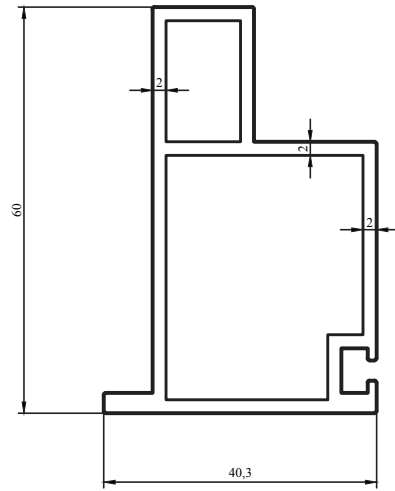

Ağırlık / Weight 1,764

Kalıp No : 05-2418

Profil / Profile

Çevre / Length (mm) 213

Alan / Area (mm²) 255

Ağırlık / Weight 0,691

Kalıp No : 05-2419

Profil / Profile

Çevre / Length (mm) 321

Alan / Area (mm²) 898

Ağırlık / Weight 2,435

Kalıp No : 05-2420

Profil / Profile Rakat

Çevre / Length (mm) 216.9

Alan / Area (mm²) 420

Ağırlık / Weight 1,140

Kalıp No : 05-2421

Profil / Profile

Çevre / Length (mm) 299,8

Alan / Area (mm²) 246,3

Ağırlık / Weight 0,668

Kalıp No : 05-2422

Profil / Profile

Çevre / Length (mm) 417,5

Kalıp No : 05-2429

Profil / Profile

Çevre / Length (mm) 317

Alan / Area (mm²) 227

Ağırlık / Weight 0,618

Kalıp No : 05-2430

Profil / Profile İsimlik Prof.

Çevre / Length (mm) 278