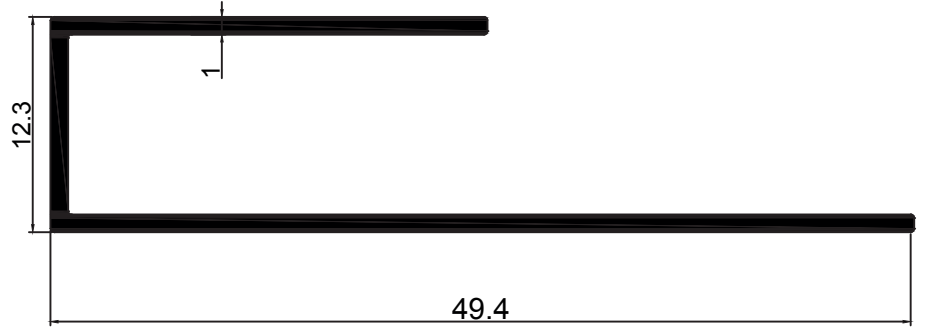

Kalıp No : 05-2440

Profil / Profile

Çevre / Length (mm) 170

Alan / Area (mm²) 85

Ağırlık / Weight 0,230

Kalıp No : 05-2441

Profil / Profile

Çevre / Length (mm) 175

Alan / Area (mm²) 90

Ağırlık / Weight 0,244