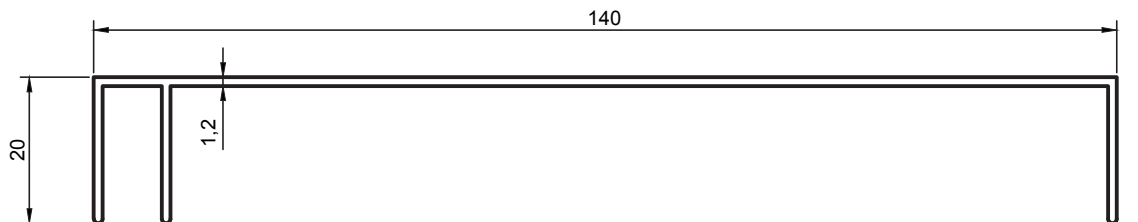

Profil / Profile Vinil Lama Çekme

Çevre / Length (mm) 33

Alan / Area (mm²) 58

Ağırlık / Weight 0,157

Kalıp No :	05-2426
Profil / Profile	120'lik Çift Tırnak
Çevre / Length (mm)	437
Alan / Area (mm ²)	269
Ağırlık / Weight	0,729

Kalıp No :	05-2427
Profil / Profile	140'lik Çift Tırnak
Çevre / Length (mm)	431
Alan / Area (mm ²)	258
Ağırlık / Weight	0,699

Kalıp No :	05-2428
Profil / Profile	140'lik Tek Tırnak
Çevre / Length (mm)	394
Alan / Area (mm ²)	235
Ağırlık / Weight	0,637

Kalıp No : 05-2429

Profil / Profile

Çevre / Length (mm) 317

Alan / Area (mm²) 227

Ağırlık / Weight 0,618

Kalıp No : 05-2430

Profil / Profile İsimlik Prof.

Çevre / Length (mm) 278