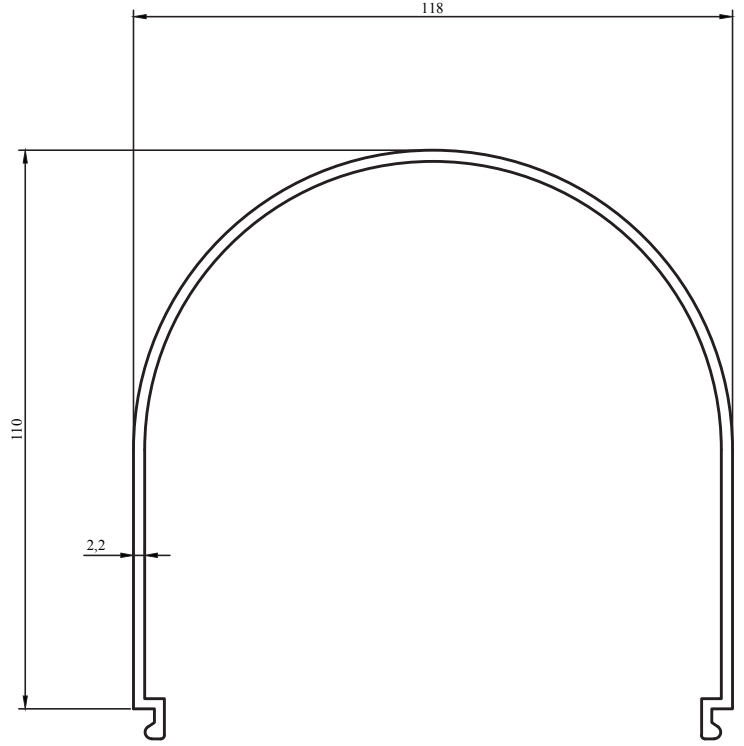

Ağırlık / Weight 1,160

Kalıp No : 05-2433

Profil / Profile

Çevre / Length (mm) 271.33

Alan / Area (mm²) 160.43

Ağırlık / Weight 0.435

Kalıp No : 05-2411

Profil / Profile Raket Kasa

Çevre / Length (mm) 344

Alan / Area (mm²) 830,6

Ağırlık / Weight 2,280

Kalıp No : 05-2412

Profil / Profile Raket

Çevre / Length (mm) 216.9

Alan / Area (mm²) 590,5

Ağırlık / Weight 1.605

Kalıp No : 05-2413

Profil / Profile

Çevre / Length (mm) 615,1

Alan / Area (mm²) 672,3

Ağırlık / Weight 1,822

Kalıp No : 05-2441

Profil / Profile

Çevre / Length (mm) 175

Kalıp No : 05-2429

Profil / Profile

Çevre / Length (mm) 317

Alan / Area (mm²) 227

Ağırlık / Weight 0,618

Kalıp No : 05-2430

Profil / Profile İsimlik Prof.

Çevre / Length (mm) 278