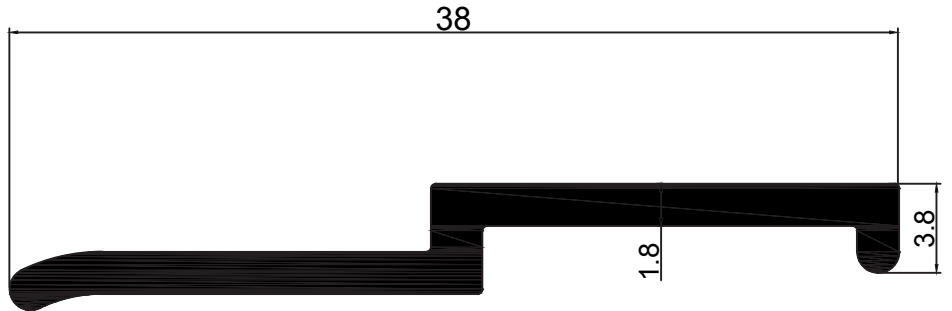

Kalıp No : 05-2429

Profil / Profile

Çevre / Length (mm) 317

Alan / Area (mm²) 227

Ağırlık / Weight 0,618

Kalıp No : 05-2430

Profil / Profile İsimlik Prof.

Çevre / Length (mm) 278

Profil / Profile Raket

Çevre / Length (mm) 119

Alan / Area (mm²) 88

Ağırlık / Weight 0,238

Kalıp No : 05-2438

Profil / Profile

Çevre / Length (mm) 88

Alan / Area (mm²) 78

Ağırlık / Weight 0.211

Kalıp No : 05-2439

Profil / Profile Reklam Profili

Çevre / Length (mm) 130

Alan / Area (mm²) 540

Ağırlık / Weight 1,463

Kalıp No : 05-2440

Profil / Profile

Çevre / Length (mm) 170

Alan / Area (mm²) 85

Ağırlık / Weight 0,230

Kalıp No : 05-2441

Profil / Profile

Çevre / Length (mm) 175

Alan / Area (mm²) 90

Ağırlık / Weight 0,244