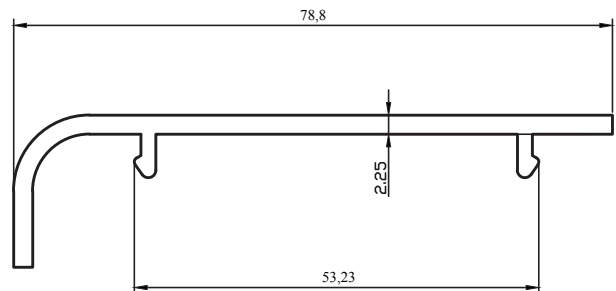

Ağırlık / Weight 1,764

Kalıp No : 05-2418

Profil / Profile

Çevre / Length (mm) 213

Alan / Area (mm²) 255

Ağırlık / Weight 0,691

Kalıp No : 05-2419

Profil / Profile

Çevre / Length (mm) 321

Alan / Area (mm²) 898

Ağırlık / Weight 2,435

Kalıp No : 05-2420

Profil / Profile Rakat

Çevre / Length (mm) 216.9

Alan / Area (mm²) 420

Ağırlık / Weight 1,140

Kalıp No : 05-2421

Profil / Profile

Çevre / Length (mm) 299,8

Alan / Area (mm²) 246,3

Ağırlık / Weight 0,668

Kalıp No : 05-2422

Profil / Profile

Çevre / Length (mm) 417,5

Kalıp No : 05-2429

Profil / Profile

Çevre / Length (mm) 317

Alan / Area (mm²) 227

Ağırlık / Weight 0,618

Kalıp No : 05-2430

Profil / Profile İsimlik Prof.

Çevre / Length (mm) 278