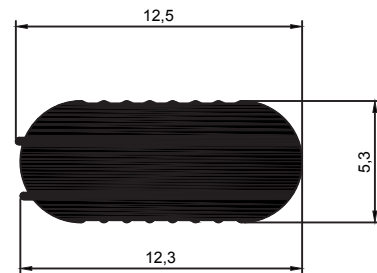

Çevre / Length (mm) 321

Alan / Area (mm²) 898

Ağırlık / Weight 2,435

Kalıp No : 05-2420

Profil / Profile Rakat

Çevre / Length (mm) 216.9

Alan / Area (mm²) 420

Ağırlık / Weight 1,140

Kalıp No : 05-2421

Profil / Profile

Çevre / Length (mm) 299,8

Alan / Area (mm²) 246,3

Ağırlık / Weight 0,668

Kalıp No : 05-2422

Profil / Profile

Çevre / Length (mm) 417,5

Alan / Area (mm²) 360,7

Ağırlık / Weight 0,978

Kalıp No : 05-2423

Profil / Profile Led Kanal Profili

Çevre / Length (mm) 62

Alan / Area (mm²) 30

Ağırlık / Weight 0,081

Kalıp No : 05-2424

Profil / Profile Vinil Lama Çekme

Çevre / Length (mm) 33

Alan / Area (mm²) 58

Ağırlık / Weight 0,157

Kalıp No :	05-2426
Profil / Profile	120'lik Çift Tırnak
Çevre / Length (mm)	437
Alan / Area (mm ²)	269
Ağırlık / Weight	0,729