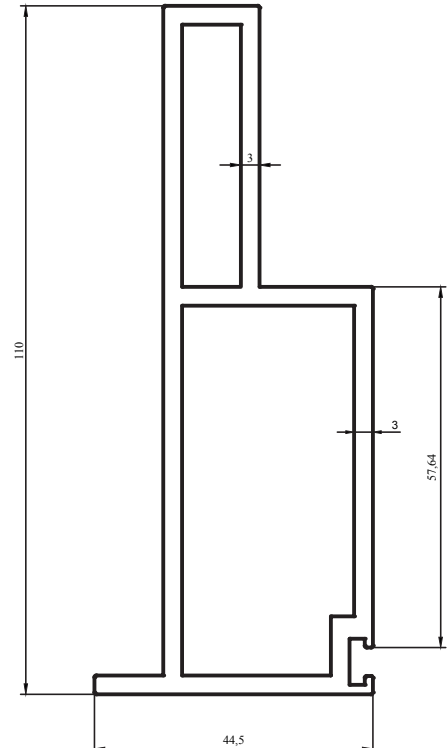

Ağırlık / Weight 1,160

Kalıp No : 05-2433

Profil / Profile

Çevre / Length (mm) 271.33

Alan / Area (mm²) 160.43

Ağırlık / Weight 0.435

Kalıp No : 05-2411

Profil / Profile Raket Kasa

Çevre / Length (mm) 344

Alan / Area (mm²) 830,6

Ağırlık / Weight 2,280

Kalıp No : 05-2412

Profil / Profile Raket

Çevre / Length (mm) 216.9

Alan / Area (mm²) 590,5

Ağırlık / Weight 1.605

Kalıp No : 05-2413

Profil / Profile

Çevre / Length (mm) 615,1

Alan / Area (mm²) 672,3

Ağırlık / Weight 1,822

Kalıp No : 05-2441

Profil / Profile

Çevre / Length (mm) 175

Ağırlık / Weight 1,764

Kalıp No : 05-2418

Profil / Profile

Çevre / Length (mm) 213

Alan / Area (mm²) 255

Ağırlık / Weight 0,691

Kalıp No : 05-2419

Profil / Profile