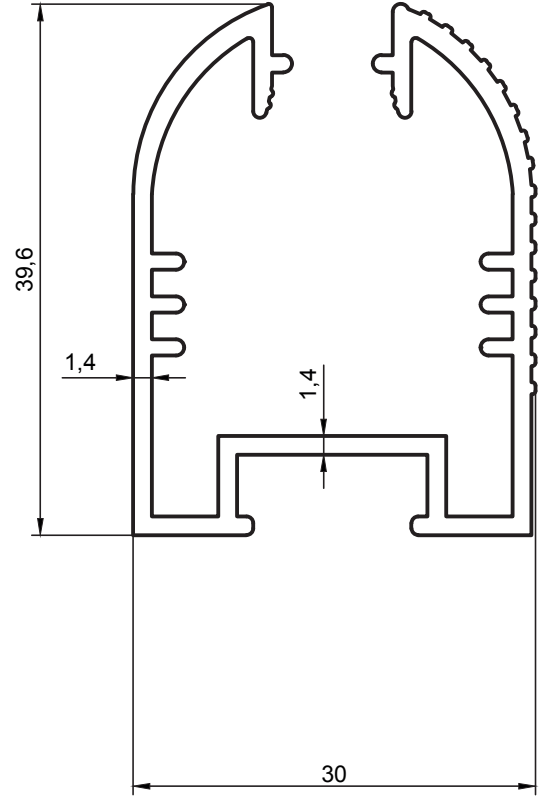

Kalıp No :	05-2427
Profil / Profile	140'lik Çift Tırnak
Çevre / Length (mm)	431
Alan / Area (mm ²)	258
Ağırlık / Weight	0,699

Kalıp No :	05-2428
Profil / Profile	140'lik Tek Tırnak
Çevre / Length (mm)	394
Alan / Area (mm ²)	235
Ağırlık / Weight	0,637

Kalıp No : 05-2429

Profil / Profile

Çevre / Length (mm) 317

Alan / Area (mm²) 227

Ağırlık / Weight 0,618

Kalıp No : 05-2430

Profil / Profile İsimlik Prof.

Çevre / Length (mm) 278

Profil / Profile Raket

Çevre / Length (mm) 119

Alan / Area (mm²) 88

Ağırlık / Weight 0,238

Kalıp No : 05-2438

Profil / Profile

Çevre / Length (mm) 88

Alan / Area (mm²) 78

Ağırlık / Weight 0.211

Kalıp No : 05-2439

Profil / Profile Reklam Profili

Çevre / Length (mm) 130

Alan / Area (mm²) 540

Ağırlık / Weight 1,463

Kalıp No : 05-2440

Profil / Profile