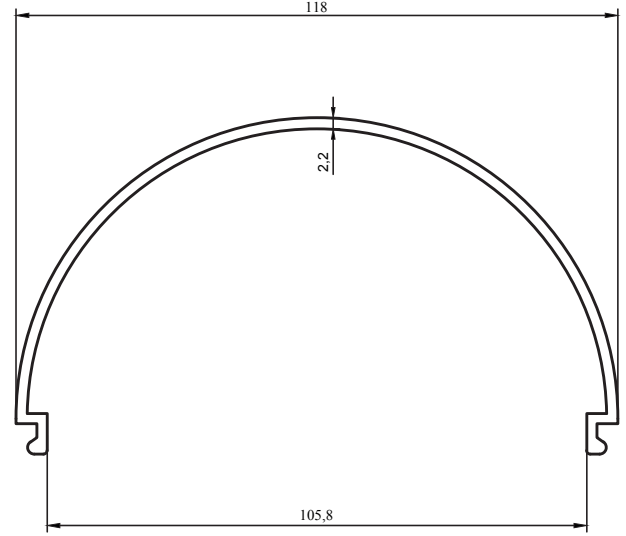

Kalıp No : 05-2416

Profil / Profile

Çevre / Length (mm) 415

Alan / Area (mm²) 542,2

Ağırlık / Weight 1,230