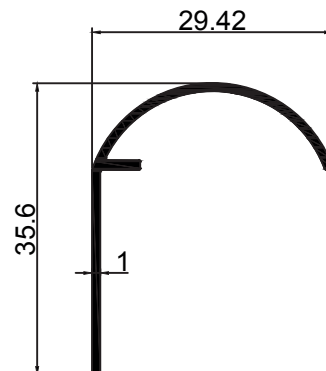

Kalıp No : 05-2442

Profil / Profile Reklam Profili

Çevre / Length (mm) 135

Alan / Area (mm²) 68

Ağırlık / Weight 0,184