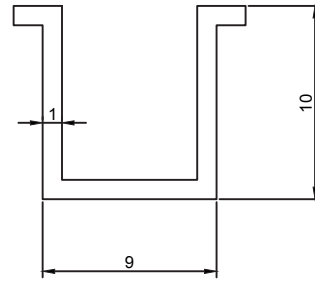

Kalıp No : 05-2421

Profil / Profile

Çevre / Length (mm) 299,8

Alan / Area (mm²) 246,3

Ağırlık / Weight 0,668

Kalıp No : 05-2422

Profil / Profile

Çevre / Length (mm) 417,5

Alan / Area (mm²) 360,7

Ağırlık / Weight 0,978

Kalıp No : 05-2423

Profil / Profile Led Kanal Profili

Çevre / Length (mm) 62

Alan / Area (mm²) 30

Ağırlık / Weight 0,081

Kalıp No : 05-2424

Profil / Profile Vinil Lama Çekme

Çevre / Length (mm) 33

Alan / Area (mm²) 58

Ağırlık / Weight 0,157

Kalıp No :	05-2426
Profil / Profile	120'lik Çift Tırnak
Çevre / Length (mm)	437
Alan / Area (mm ²)	269
Ağırlık / Weight	0,729

Kalıp No : 05-2429

Profil / Profile

Çevre / Length (mm) 317

Alan / Area (mm²) 227

Ağırlık / Weight 0,618

Kalıp No : 05-2430

Profil / Profile İsimlik Prof.

Çevre / Length (mm) 278