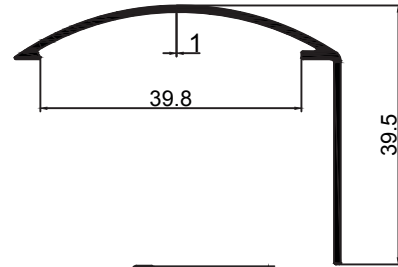

Çevre / Length (mm) 344

Alan / Area (mm²) 830,6

Ağırlık / Weight 2,280

Kalıp No : 05-2412

Profil / Profile Raket

Çevre / Length (mm) 216.9

Alan / Area (mm²) 590,5

Ağırlık / Weight 1.605

Kalıp No : 05-2413

Profil / Profile

Çevre / Length (mm) 615,1

Alan / Area (mm²) 672,3

Ağırlık / Weight 1,822

Kalıp No : 05-2441

Profil / Profile

Çevre / Length (mm) 175

Alan / Area (mm²) 90

Ağırlık / Weight 0,244

Kalıp No : 05-2415

Profil / Profile

Çevre / Length (mm) 207,88

Alan / Area (mm²) 303,65

Ağırlık / Weight 0,823

Kalıp No : 05-2416

Ağırlık / Weight 1,764

Kalıp No : 05-2418

Profil / Profile

Çevre / Length (mm) 213

Alan / Area (mm²) 255

Ağırlık / Weight 0,691

Kalıp No : 05-2419

Profil / Profile