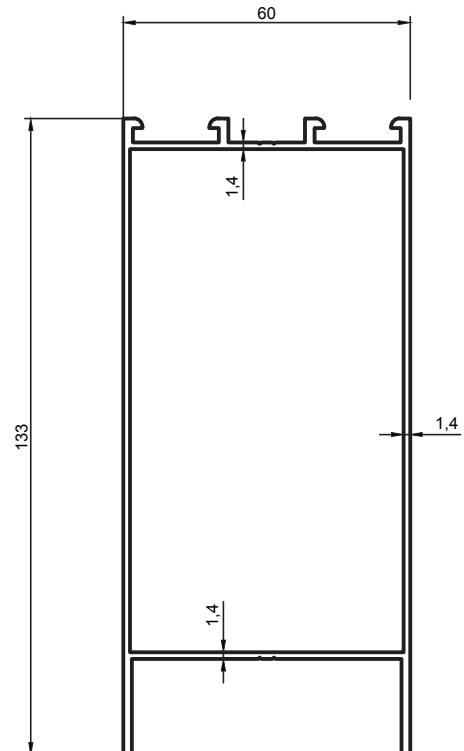

Kalıp No : 11-2268

Profil / Profile C60 Kasa

Çevre / Length (mm) 310

Alan / Area (mm²) 375

Ağırlık / Weight 1,016

Kalıp No : 11-2270

Profil / Profile C60 Etek

Çevre / Length (mm) 191

Alan / Area (mm²) 106

Ağırlık / Weight 0.287

C60 Seri Profilleri / C60 Series Profiles

Kalıp No : 11-2271

Profil / Profile

Çevre / Length (mm) 310

Alan / Area (mm²) 375

Ağırlık / Weight 1,016

Kalıp No : 11-2273

Profil / Profile

Çevre / Length (mm) 337

Alan / Area (mm²) 346

Ağırlık / Weight 0,938

C60 Seri Profilleri / C60 Series Profiles

Kalıp No : 11-2274

Profil / Profile

Çevre / Length (mm) 310

Alan / Area (mm²) 338

Ağırlık / Weight 0,916

Kalıp No : 11-2275

Profil / Profile

Çevre / Length (mm) 420

Alan / Area (mm²) 595

Ağırlık / Weight 1,612