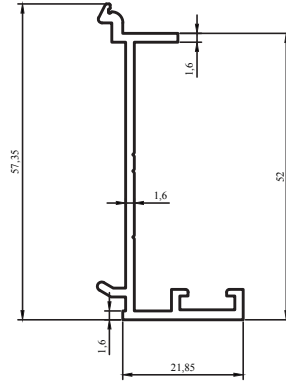

Kalıp No :	11-2252
Profil / Profile	C60 Kanat
Çevre / Length (mm)	336,7
Alan / Area (mm ²)	428,2
Ağırlık / Weight	1,160

Kalıp No :	11-2254
Profil / Profile	Isıam Çıta
Çevre / Length (mm)	147,6
Alan / Area (mm ²)	103,7
Ağırlık / Weight	0,282

Kalıp No :	11-2255
Profil / Profile	Tekcam Çıta
Çevre / Length (mm)	143,13
Alan / Area (mm ²)	99,01
Ağırlık / Weight	0,270

C60 Seri Profilleri / C60 Series Profiles

Kalıp No :	11-2253
Profil / Profile	C60 Etek
Çevre / Length (mm)	469,9
Alan / Area (mm ²)	716,7
Ağırlık / Weight	1,942

Kalıp No :	11-2256
Profil / Profile	Kanat Adaptörü
Çevre / Length (mm)	214,5
Alan / Area (mm ²)	170,4
Ağırlık / Weight	0,462

Kalıp No :	11-2257
Profil / Profile	90'lık Kasa
Çevre / Length (mm)	386,8
Alan / Area (mm ²)	543,8
Ağırlık / Weight	1,474

Çevre / Length (mm) 310

Alan / Area (mm²) 338

Ağırlık / Weight 0,916

Kalıp No : 11-2275

Profil / Profile

Çevre / Length (mm) 420

Alan / Area (mm²) 595

Ağırlık / Weight 1,612