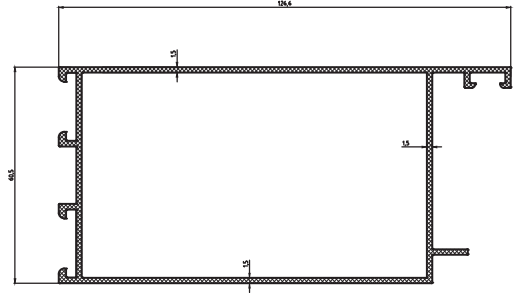

Kalıp No : 11-2268

Profil / Profile C60 Kasa

Çevre / Length (mm) 310

Alan / Area (mm²) 375

Ağırlık / Weight 1,016

Kalıp No : 11-2270

Profil / Profile C60 Etek

Çevre / Length (mm) 191

Alan / Area (mm²) 106

Ağırlık / Weight 0.287

C60 Seri Profilleri / C60 Series Profiles

Kalıp No : 11-2271

Profil / Profile

Çevre / Length (mm) 310

Alan / Area (mm²) 375

Ağırlık / Weight 1,016

Kalıp No : 11-2273

Profil / Profile

Çevre / Length (mm) 337

Alan / Area (mm²) 346

Ağırlık / Weight 0,938

C60 Seri Profilleri / C60 Series Profiles

Kalıp No : 11-2274

Profil / Profile

Çevre / Length (mm) 310

Alan / Area (mm²) 338

Ağırlık / Weight 0,916

Kalıp No : 11-2275

Profil / Profile

Çevre / Length (mm) 420

Alan / Area (mm²) 595

Ağırlık / Weight 1,612