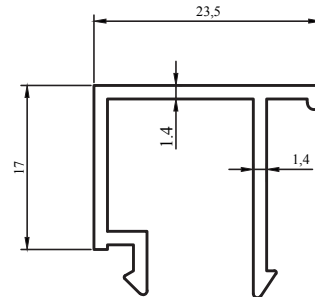

Kalıp No :	11-2255
Profil / Profile	Tekcam Çıta
Çevre / Length (mm)	143,13
Alan / Area (mm²)	99,01
Ağırlık / Weight	0,270