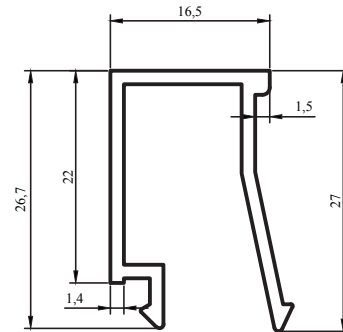

C60 SERİ PROFİLLERİ

C60 SERIES PROFILES

C60 Seri Profilleri / C60 Series Profiles

Kalıp No :	11-2251
Profil / Profile	50'lik Kasa
Çevre / Length (mm)	309,8
Alan / Area (mm ²)	412,6
Ağırlık / Weight	1,118

Kalıp No :	11-2252
Profil / Profile	C60 Kanat
Çevre / Length (mm)	336,7
Alan / Area (mm ²)	428,2
Ağırlık / Weight	1,160

Kalıp No :	11-2254
Profil / Profile	Isıam Çıta
Çevre / Length (mm)	147,6
Alan / Area (mm ²)	103,7
Ağırlık / Weight	0,282

Çevre / Length (mm) 217

Alan / Area (mm²) 150,17

Ağırlık / Weight 0,407

Kalıp No : 11-2260

Profil / Profile C60 Tırnak

Çevre / Length (mm) 135

Alan / Area (mm²) 93

Ağırlık / Weight 0,252

Çevre / Length (mm) 310

Alan / Area (mm²) 338

Ağırlık / Weight 0,916

Kalıp No : 11-2275

Profil / Profile

Çevre / Length (mm) 420

Alan / Area (mm²) 595

Ağırlık / Weight 1,612