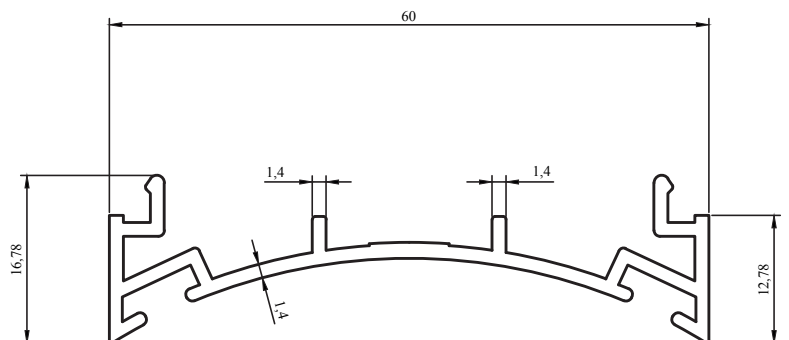

Çevre / Length (mm) 217

Alan / Area (mm²) 150,17

Ağırlık / Weight 0,407

Kalıp No : 11-2260

Profil / Profile C60 Tırnak

Çevre / Length (mm) 135

Alan / Area (mm²) 93

Ağırlık / Weight 0,252

Kalıp No : 11-2261

Profil / Profile Çarpma Kapı Adap.

Çevre / Length (mm) 214,5

Alan / Area (mm²) 148

Ağırlık / Weight 0,401

Kalıp No : 11-2262

Profil / Profile Çarpma Kapı Adap.

Çevre / Length (mm) 242,5

Alan / Area (mm²) 170

Ağırlık / Weight 0,461

C60 Seri Profilleri / C60 Series Profiles

Kalıp No : 11-2265

Profil / Profile

Çevre / Length (mm) 320.9

Alan / Area (mm²) 440.9

Ağırlık / Weight 1.195

Çevre / Length (mm) 310

Alan / Area (mm²) 338

Ağırlık / Weight 0,916

Kalıp No : 11-2275

Profil / Profile

Çevre / Length (mm) 420

Alan / Area (mm²) 595

Ağırlık / Weight 1,612