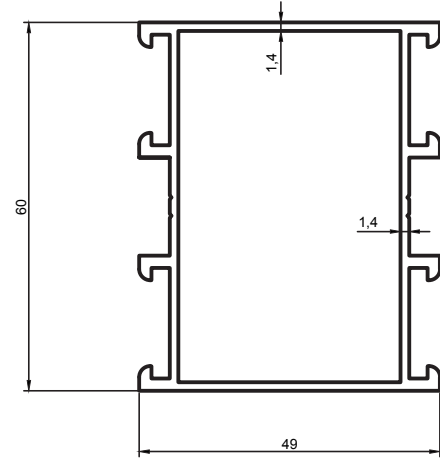

Alan / Area (mm²) 170

Ağırlık / Weight 0,461

C60 Seri Profilleri / C60 Series Profiles

Kalıp No : 11-2265

Profil / Profile

Çevre / Length (mm) 320.9

Alan / Area (mm²) 440.9

Ağırlık / Weight 1.195

Kalıp No : 11-2268

Profil / Profile C60 Kasa

Çevre / Length (mm) 310

Alan / Area (mm²) 375

Ağırlık / Weight 1,016

Kalıp No : 11-2270

Profil / Profile C60 Etek

Çevre / Length (mm) 191

Alan / Area (mm²) 106

Ağırlık / Weight 0.287

C60 Seri Profilleri / C60 Series Profiles

Kalıp No : 11-2271

Profil / Profile

Çevre / Length (mm) 310

Alan / Area (mm²) 375

Ağırlık / Weight 1,016

Çevre / Length (mm) 310

Alan / Area (mm²) 338

Ağırlık / Weight 0,916

Kalıp No : 11-2275

Profil / Profile

Çevre / Length (mm) 420

Alan / Area (mm²) 595

Ağırlık / Weight 1,612