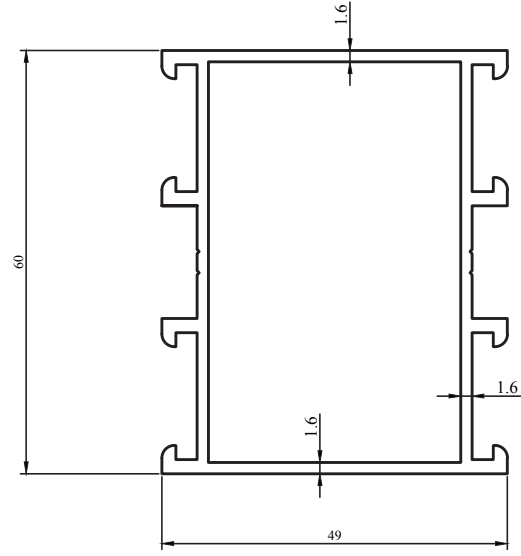

C60 SERİ PROFİLLERİ

C60 SERIES PROFILES

C60 Seri Profilleri / C60 Series Profiles

Kalıp No :	11-2251
Profil / Profile	50'lik Kasa
Çevre / Length (mm)	309,8
Alan / Area (mm ²)	412,6
Ağırlık / Weight	1,118

Kalıp No :	11-2252
Profil / Profile	C60 Kanat
Çevre / Length (mm)	336,7
Alan / Area (mm ²)	428,2
Ağırlık / Weight	1,160

Kalıp No :	11-2254
Profil / Profile	Isıam Çıta
Çevre / Length (mm)	147,6
Alan / Area (mm ²)	103,7
Ağırlık / Weight	0,282

Çevre / Length (mm) 217

Alan / Area (mm²) 150,17

Ağırlık / Weight 0,407

Kalıp No : 11-2260

Profil / Profile C60 Tırnak

Çevre / Length (mm) 135

Alan / Area (mm²) 93

Ağırlık / Weight 0,252

Çevre / Length (mm) 310

Alan / Area (mm²) 338

Ağırlık / Weight 0,916

Kalıp No : 11-2275

Profil / Profile

Çevre / Length (mm) 420

Alan / Area (mm²) 595

Ağırlık / Weight 1,612