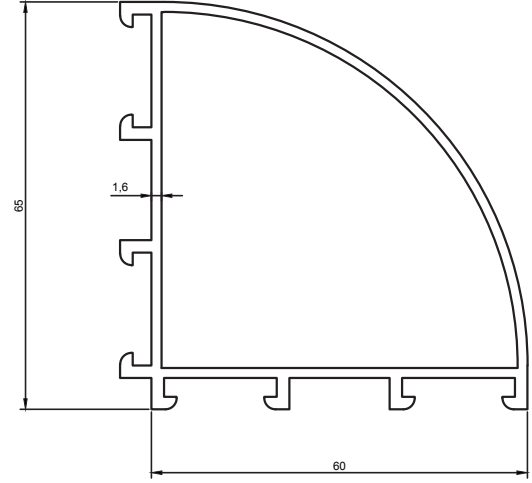

Alan / Area (mm²) 170

Ağırlık / Weight 0,461

C60 Seri Profilleri / C60 Series Profiles

Kalıp No : 11-2265

Profil / Profile

Çevre / Length (mm) 320.9

Alan / Area (mm²) 440.9

Ağırlık / Weight 1.195

Kalıp No : 11-2268

Profil / Profile C60 Kasa

Çevre / Length (mm) 310

Alan / Area (mm²) 375

Ağırlık / Weight 1,016

Kalıp No : 11-2270

Profil / Profile C60 Etek

Çevre / Length (mm) 191

Kalıp No : 11-2273

Profil / Profile

Çevre / Length (mm) 337

Alan / Area (mm²) 346

Ağırlık / Weight 0,938

C60 Seri Profilleri / C60 Series Profiles

Kalıp No : 11-2274

Profil / Profile

Çevre / Length (mm) 310

Alan / Area (mm²) 338

Ağırlık / Weight 0,916

Kalıp No : 11-2275

Profil / Profile

Çevre / Length (mm) 420

Alan / Area (mm²) 595

Ağırlık / Weight 1,612