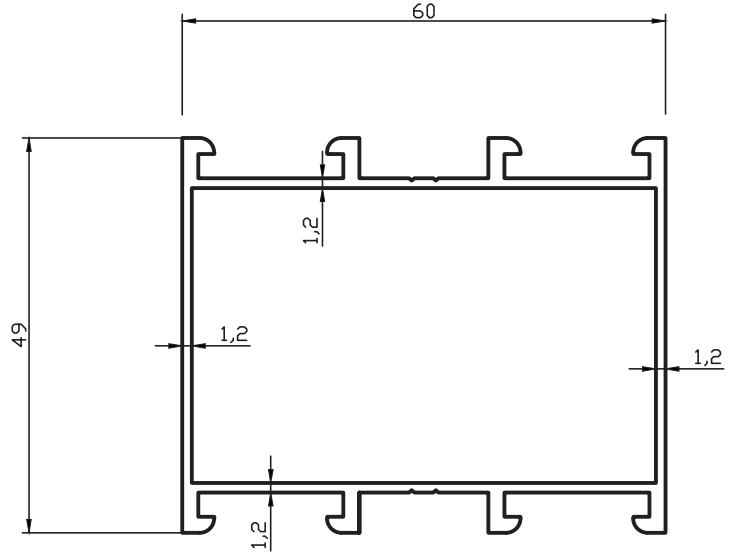

Kalıp No : 11-2268

Profil / Profile C60 Kasa

Çevre / Length (mm) 310

Alan / Area (mm²) 375

Ağırlık / Weight 1,016

Kalıp No : 11-2270

Profil / Profile C60 Etek

Çevre / Length (mm) 191

Alan / Area (mm²) 106

Ağırlık / Weight 0.287

C60 Seri Profilleri / C60 Series Profiles

Kalıp No : 11-2271

Profil / Profile

Çevre / Length (mm) 310

Alan / Area (mm²) 375

Ağırlık / Weight 1,016

Kalıp No : 11-2273

Profil / Profile

Çevre / Length (mm) 337

Alan / Area (mm²) 346

Ağırlık / Weight 0,938

C60 Seri Profilleri / C60 Series Profiles

Kalıp No : 11-2274

Profil / Profile

Çevre / Length (mm) 310

Alan / Area (mm²) 338

Ağırlık / Weight 0,916

Kalıp No : 11-2275

Profil / Profile

Çevre / Length (mm) 420

Alan / Area (mm²) 595

Ağırlık / Weight 1,612