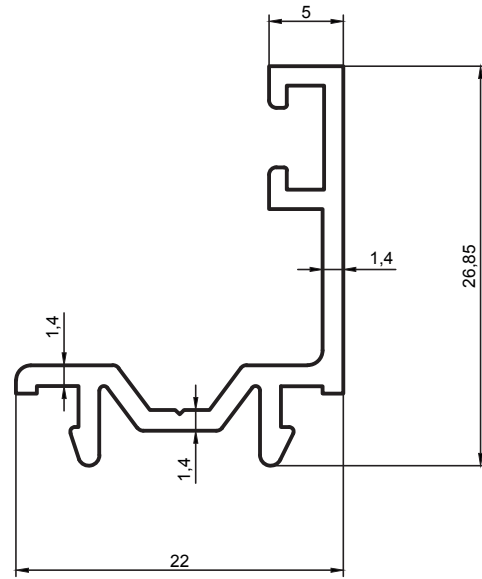

Kalıp No :	11-2258
Profil / Profile	Bim Isıcam Çıtası
Çevre / Length (mm)	186
Alan / Area (mm ²)	130
Ağırlık / Weight	0,350

C60 Seri Profilleri / C60 Series Profiles

Kalıp No : 11-2259

Profil / Profile C60 Bim Çıta

Çevre / Length (mm) 217

Alan / Area (mm²) 150,17

Ağırlık / Weight 0,407

Kalıp No : 11-2260

Profil / Profile C60 Tırnak

Çevre / Length (mm) 135

Alan / Area (mm²) 93

Ağırlık / Weight 0,252

Kalıp No : 11-2273

Profil / Profile

Çevre / Length (mm) 337

Alan / Area (mm²) 346

Ağırlık / Weight 0,938

C60 Seri Profilleri / C60 Series Profiles

Kalıp No : 11-2274

Profil / Profile

Çevre / Length (mm) 310

Alan / Area (mm²) 338

Ağırlık / Weight 0,916

Kalıp No : 11-2275

Profil / Profile

Çevre / Length (mm) 420

Alan / Area (mm²) 595

Ağırlık / Weight 1,612