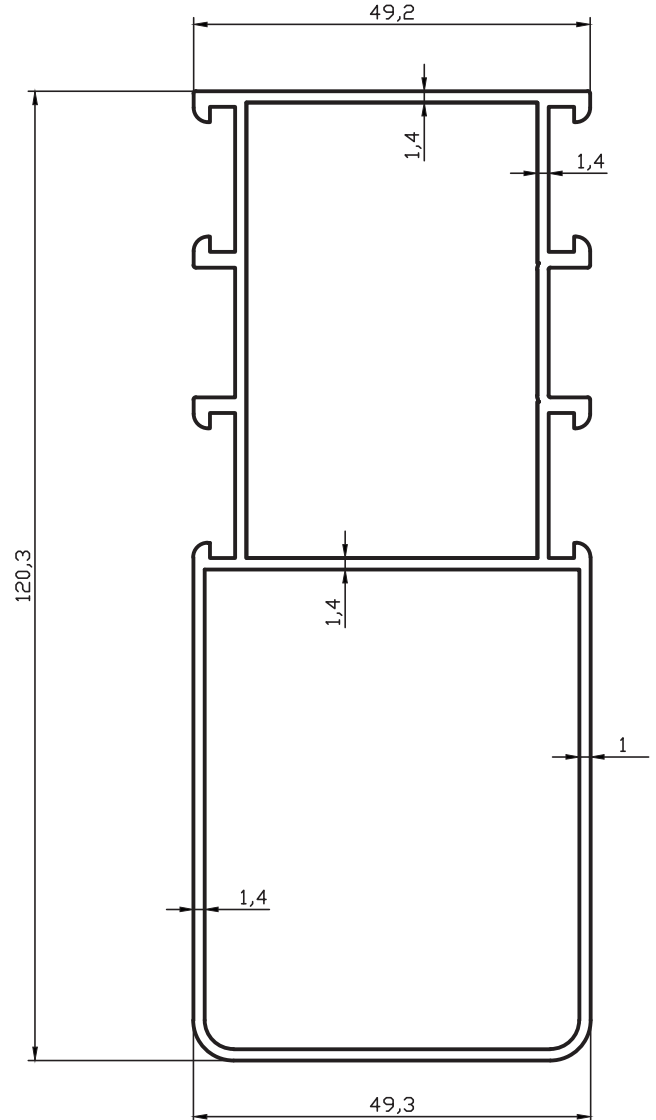

Kalıp No : 11-2268

Profil / Profile C60 Kasa

Çevre / Length (mm) 310

Alan / Area (mm²) 375

Ağırlık / Weight 1,016

Kalıp No : 11-2270

Profil / Profile C60 Etek

Çevre / Length (mm) 191

Alan / Area (mm²) 106

Ağırlık / Weight 0.287

C60 Seri Profilleri / C60 Series Profiles

Kalıp No : 11-2271

Profil / Profile

Çevre / Length (mm) 310

Alan / Area (mm²) 375

Ağırlık / Weight 1,016

Kalıp No : 11-2273

Profil / Profile

Çevre / Length (mm) 337

Alan / Area (mm²) 346

Ağırlık / Weight 0,938

C60 Seri Profilleri / C60 Series Profiles

Kalıp No : 11-2274

Profil / Profile

Çevre / Length (mm) 310

Alan / Area (mm²) 338

Ağırlık / Weight 0,916

Kalıp No : 11-2275

Profil / Profile

Çevre / Length (mm) 420

Alan / Area (mm²) 595

Ağırlık / Weight 1,612