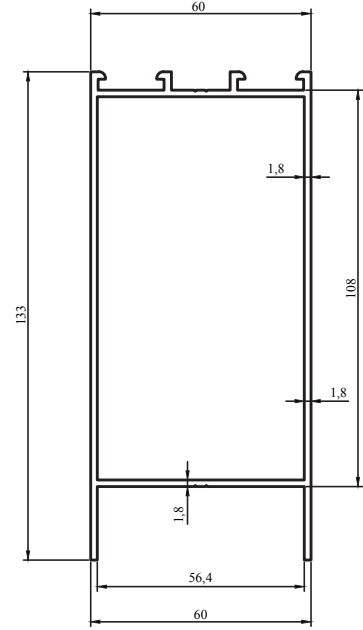

Kalıp No :	11-2252
Profil / Profile	C60 Kanat
Çevre / Length (mm)	336,7
Alan / Area (mm ²)	428,2
Ağırlık / Weight	1,160

Kalıp No :	11-2254
Profil / Profile	Isıam Çıta
Çevre / Length (mm)	147,6
Alan / Area (mm ²)	103,7
Ağırlık / Weight	0,282

Kalıp No :	11-2255
Profil / Profile	Tekcam Çıta
Çevre / Length (mm)	143,13
Alan / Area (mm ²)	99,01
Ağırlık / Weight	0,270

C60 Seri Profilleri / C60 Series Profiles

Kalıp No :	11-2253
Profil / Profile	C60 Etek
Çevre / Length (mm)	469,9
Alan / Area (mm ²)	716,7
Ağırlık / Weight	1,942

Kalıp No :	11-2256
Profil / Profile	Kanat Adaptörü
Çevre / Length (mm)	214,5
Alan / Area (mm ²)	170,4
Ağırlık / Weight	0,462

Kalıp No :	11-2257
Profil / Profile	90'lık Kasa
Çevre / Length (mm)	386,8
Alan / Area (mm ²)	543,8
Ağırlık / Weight	1,474

Çevre / Length (mm) 310

Alan / Area (mm²) 338

Ağırlık / Weight 0,916

Kalıp No : 11-2275

Profil / Profile

Çevre / Length (mm) 420

Alan / Area (mm²) 595

Ağırlık / Weight 1,612