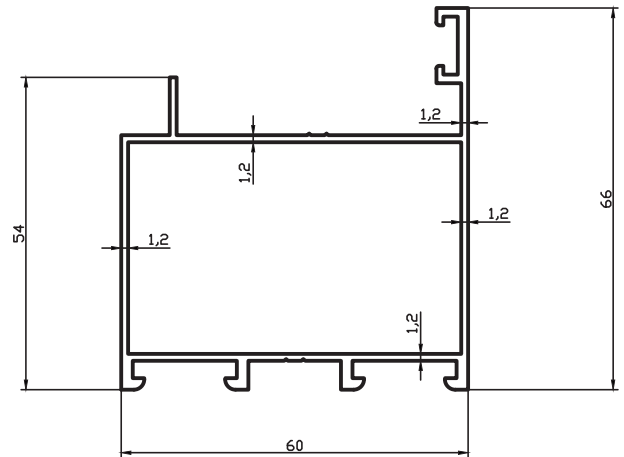

Kalıp No : 11-2268

Profil / Profile C60 Kasa

Çevre / Length (mm) 310

Alan / Area (mm²) 375

Ağırlık / Weight 1,016

Kalıp No : 11-2270

Profil / Profile C60 Etek

Çevre / Length (mm) 191

Alan / Area (mm²) 106

Ağırlık / Weight 0.287

C60 Seri Profilleri / C60 Series Profiles

Kalıp No : 11-2271

Profil / Profile

Çevre / Length (mm) 310

Alan / Area (mm²) 375

Ağırlık / Weight 1,016

Kalıp No : 11-2273

Profil / Profile

Çevre / Length (mm) 337

Alan / Area (mm²) 346

Ağırlık / Weight 0,938

C60 Seri Profilleri / C60 Series Profiles

Kalıp No : 11-2274

Profil / Profile

Çevre / Length (mm) 310

Alan / Area (mm²) 338

Ağırlık / Weight 0,916

Kalıp No : 11-2275

Profil / Profile

Çevre / Length (mm) 420

Alan / Area (mm²) 595

Ağırlık / Weight 1,612