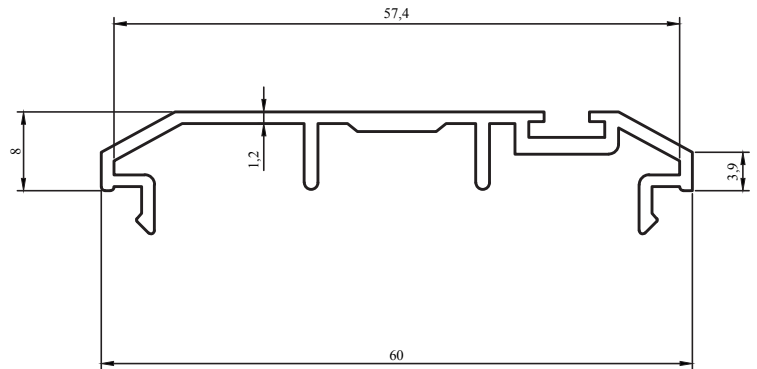

Kalıp No :	11-2258
Profil / Profile	Bim Isıcam Çıtası
Çevre / Length (mm)	186
Alan / Area (mm ²)	130
Ağırlık / Weight	0,350

C60 Seri Profilleri / C60 Series Profiles

Kalıp No : 11-2259

Profil / Profile C60 Bim Çıta

Çevre / Length (mm) 217

Alan / Area (mm²) 150,17

Ağırlık / Weight 0,407

Kalıp No : 11-2260

Profil / Profile C60 Tırnak

Çevre / Length (mm) 135

Alan / Area (mm²) 93

Ağırlık / Weight 0,252

Kalıp No : 11-2261

Profil / Profile Çarpma Kapı Adap.

Çevre / Length (mm) 214,5

Alan / Area (mm²) 148

Ağırlık / Weight 0,401

Kalıp No : 11-2262

Profil / Profile Çarpma Kapı Adap.

Çevre / Length (mm) 242,5

Çevre / Length (mm) 310

Alan / Area (mm²) 338

Ağırlık / Weight 0,916

Kalıp No : 11-2275

Profil / Profile

Çevre / Length (mm) 420

Alan / Area (mm²) 595

Ağırlık / Weight 1,612