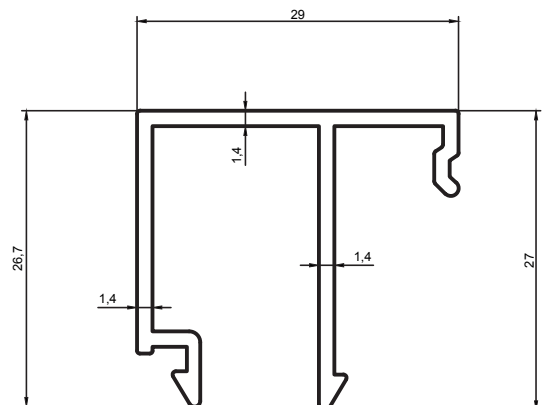

Kalıp No :	11-2258
Profil / Profile	Bim Isıcam Çıtası
Çevre / Length (mm)	186
Alan / Area (mm²)	130
Ağırlık / Weight	0,350