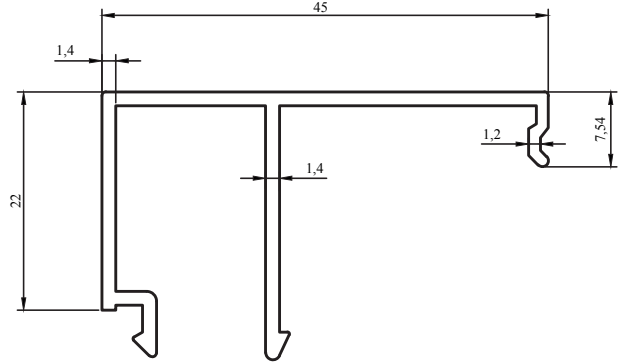

Kalıp No :	11-2256
Profil / Profile	Kanat Adaptörü
Çevre / Length (mm)	214,5
Alan / Area (mm ²)	170,4
Ağırlık / Weight	0,462

Kalıp No :	11-2257
Profil / Profile	90'lık Kasa
Çevre / Length (mm)	386,8
Alan / Area (mm ²)	543,8
Ağırlık / Weight	1,474

Kalıp No :	11-2258
Profil / Profile	Bim Isıcam Çıtası
Çevre / Length (mm)	186
Alan / Area (mm ²)	130
Ağırlık / Weight	0,350

C60 Seri Profilleri / C60 Series Profiles

Kalıp No : 11-2259

Profil / Profile C60 Bim Çıta

Çevre / Length (mm) 217

Alan / Area (mm²) 150,17

Ağırlık / Weight 0,407

Kalıp No : 11-2260

Profil / Profile C60 Tırnak

Çevre / Length (mm) 135

Alan / Area (mm²) 93

Ağırlık / Weight 0,252

Çevre / Length (mm) 310

Alan / Area (mm²) 338

Ağırlık / Weight 0,916

Kalıp No : 11-2275

Profil / Profile

Çevre / Length (mm) 420

Alan / Area (mm²) 595

Ağırlık / Weight 1,612