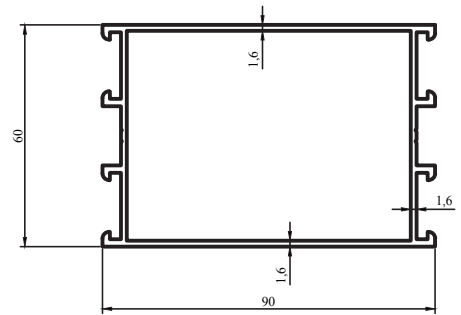

Kalıp No :	11-2252
Profil / Profile	C60 Kanat
Çevre / Length (mm)	336,7
Alan / Area (mm ²)	428,2
Ağırlık / Weight	1,160

Kalıp No :	11-2254
Profil / Profile	Isıam Çıta
Çevre / Length (mm)	147,6
Alan / Area (mm ²)	103,7
Ağırlık / Weight	0,282

Kalıp No :	11-2255
Profil / Profile	Tekcam Çıta
Çevre / Length (mm)	143,13
Alan / Area (mm ²)	99,01
Ağırlık / Weight	0,270

C60 Seri Profilleri / C60 Series Profiles

Kalıp No :	11-2253
Profil / Profile	C60 Etek
Çevre / Length (mm)	469,9
Alan / Area (mm ²)	716,7
Ağırlık / Weight	1,942

Kalıp No :	11-2256
Profil / Profile	Kanat Adaptörü
Çevre / Length (mm)	214,5
Alan / Area (mm ²)	170,4
Ağırlık / Weight	0,462

Kalıp No :	11-2257
Profil / Profile	90'lık Kasa
Çevre / Length (mm)	386,8
Alan / Area (mm ²)	543,8
Ağırlık / Weight	1,474

Çevre / Length (mm) 310

Alan / Area (mm²) 338

Ağırlık / Weight 0,916

Kalıp No : 11-2275

Profil / Profile

Çevre / Length (mm) 420

Alan / Area (mm²) 595

Ağırlık / Weight 1,612