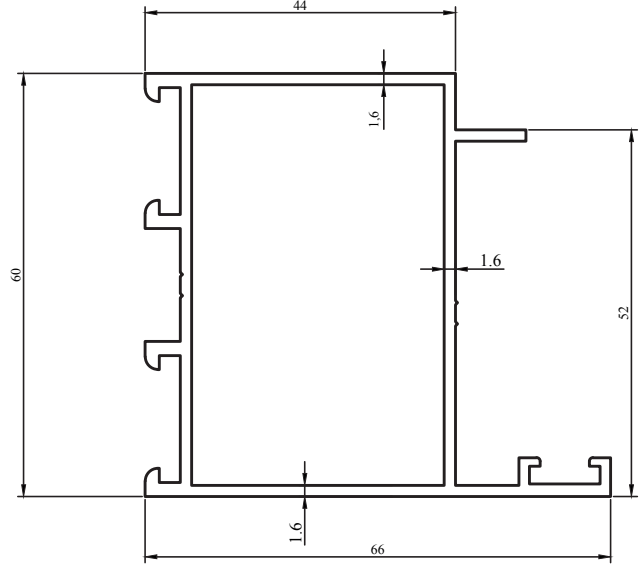

C60 SERİ PROFİLLERİ

C60 SERIES PROFILES

C60 Seri Profilleri / C60 Series Profiles

Kalıp No :	11-2251
Profil / Profile	50'lik Kasa
Çevre / Length (mm)	309,8
Alan / Area (mm ²)	412,6
Ağırlık / Weight	1,118

Kalıp No :	11-2252
Profil / Profile	C60 Kanat
Çevre / Length (mm)	336,7
Alan / Area (mm ²)	428,2
Ağırlık / Weight	1,160

Kalıp No :	11-2254
Profil / Profile	Isıam Çıta
Çevre / Length (mm)	147,6
Alan / Area (mm ²)	103,7
Ağırlık / Weight	0,282

Kalıp No :	11-2256
Profil / Profile	Kanat Adaptörü
Çevre / Length (mm)	214,5
Alan / Area (mm ²)	170,4
Ağırlık / Weight	0,462

Kalıp No :	11-2257
Profil / Profile	90'lık Kasa
Çevre / Length (mm)	386,8
Alan / Area (mm ²)	543,8
Ağırlık / Weight	1,474

Çevre / Length (mm) 310

Alan / Area (mm²) 338

Ağırlık / Weight 0,916

Kalıp No : 11-2275

Profil / Profile

Çevre / Length (mm) 420

Alan / Area (mm²) 595

Ağırlık / Weight 1,612