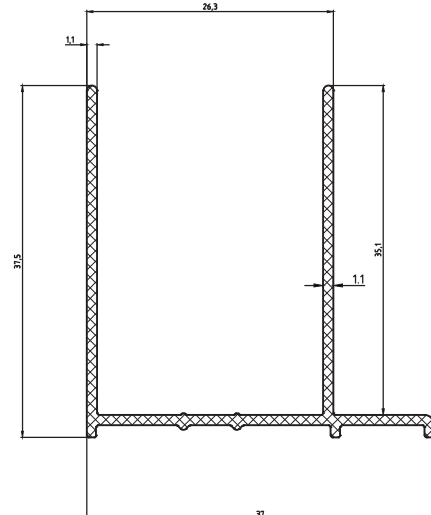

Profil / Profile İç Ray

Çevre / Length (mm) 148

Alan / Area (mm²) 108

Ağırlık / Weight 0,293

Dușakabin Profilleri / Cabin Profiles

Kalıp No : 15-2365

Profil / Profile Köőe

Çevre / Length (mm) 253

Alan / Area (mm²) 198

Ağırlık / Weight 0,537

Kalıp No : 15-2366

Profil / Profile Taç Profil

Çevre / Length (mm) 153

Alan / Area (mm²) 254

Ağırlık / Weight 0,688

Kalıp No : 15-2367

Profil / Profile Duvar Dikme

Çevre / Length (mm) 223

Alan / Area (mm²) 122

Ağırlık / Weight 0,331

Duşakabin Profilleri / Cabin Profiles

Kalıp No : 15-2368

Profil / Profile

Çevre / Length (mm) 283

Alan / Area (mm²) 156

Ağırlık / Weight 0,423

Kalıp No : 15-2369

Profil / Profile

Çevre / Length (mm) 188

Alan / Area (mm²) 274

Ağırlık / Weight 0,743

AKYÜZLER