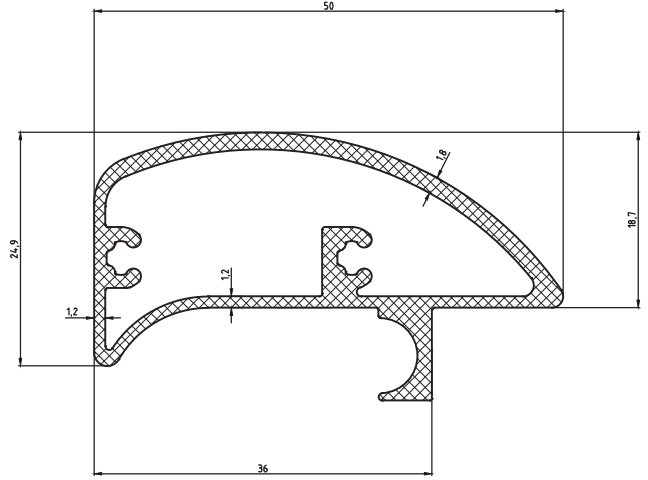

Profil / Profile İç Ray

Çevre / Length (mm) 148

Alan / Area (mm²) 108

Ağırlık / Weight 0,293

Dușakabin Profilleri / Cabin Profiles

Kalıp No : 15-2365

Profil / Profile Köőe

Çevre / Length (mm) 253

Alan / Area (mm²) 198

Ağırlık / Weight 0,537

Kalıp No : 15-2366

Profil / Profile Taç Profil

Çevre / Length (mm) 153

Alan / Area (mm²) 254

Ağırlık / Weight 0,688

Kalıp No : 15-2367

Profil / Profile Duvar Dikme

Çevre / Length (mm) 223

Alan / Area (mm²) 122

Ağırlık / Weight 0,331

Duşakabin Profilleri / Cabin Profiles

Kalıp No : 15-2368

Profil / Profile

Çevre / Length (mm) 283

Alan / Area (mm²) 156

Ağırlık / Weight 0,423

Kalıp No : 15-2369

Profil / Profile

Çevre / Length (mm) 188

Alan / Area (mm²) 274

Ağırlık / Weight 0,743

AKYÜZLER