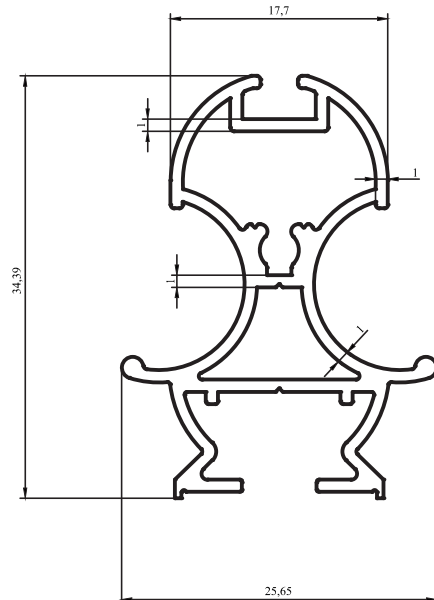

Kalıp No :	15-2355
Profil / Profile	Orta Dikme
Çevre / Length (mm)	181
Alan / Area (mm ²)	153
Ağırlık / Weight	0,415

Duşakabin Profilleri / Cabin Profiles

Kalıp No :	15-2356
Profil / Profile	Köşe Kirişli Dikme
Çevre / Length (mm)	205
Alan / Area (mm ²)	159
Ağırlık / Weight	0,431

Alan / Area (mm²) 163

Ağırlık / Weight 0,442

Kalıp No : 15-2363

Profil / Profile Dış Ray

Çevre / Length (mm) 229

Alan / Area (mm²) 163

Ağırlık / Weight 0,442

Kalıp No : 15-2364

Alan / Area (mm²) 198

Ağırlık / Weight 0,537

Kalıp No : 15-2366

Profil / Profile Taç Profil

Çevre / Length (mm) 153

Alan / Area (mm²) 254

Ağırlık / Weight 0,688

Kalıp No : 15-2367

Alan / Area (mm²) 156

Ağırlık / Weight 0,423

Kalıp No : 15-2369

Profil / Profile

Çevre / Length (mm) 188

Alan / Area (mm²) 274

Ağırlık / Weight 0,743

AKYÜZLER