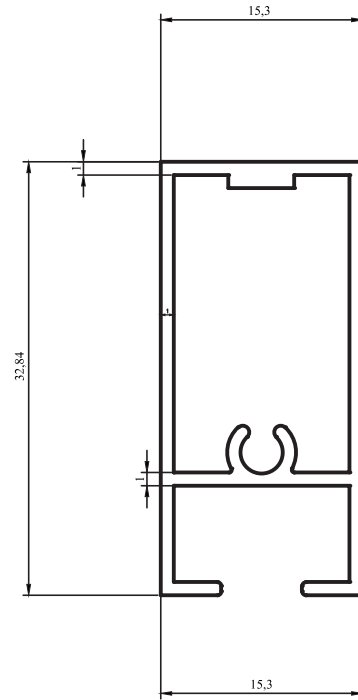

Kalıp No :	15-2355
Profil / Profile	Orta Dikme
Çevre / Length (mm)	181
Alan / Area (mm ²)	153
Ağırlık / Weight	0,415

Duşakabin Profilleri / Cabin Profiles

Kalıp No :	15-2356
Profil / Profile	Köşe Kirişli Dikme
Çevre / Length (mm)	205
Alan / Area (mm ²)	159
Ağırlık / Weight	0,431

Kalıp No :	15-2357
Profil / Profile	Askılık
Çevre / Length (mm)	128
Alan / Area (mm ²)	112
Ağırlık / Weight	0,304

Kalıp No :	15-2358
Profil / Profile	Kısa Kapı Karşılık
Çevre / Length (mm)	172
Alan / Area (mm ²)	147
Ağırlık / Weight	0,398

Alan / Area (mm²) 163

Ağırlık / Weight 0,442

Kalıp No : 15-2363

Profil / Profile Dış Ray

Çevre / Length (mm) 229

Alan / Area (mm²) 163

Ağırlık / Weight 0,442

Kalıp No : 15-2364

Profil / Profile İç Ray

Çevre / Length (mm) 148

Alan / Area (mm²) 108

Ağırlık / Weight 0,293

Dușakabin Profilleri / Cabin Profiles

Kalıp No : 15-2365

Profil / Profile Köőe

Çevre / Length (mm) 253