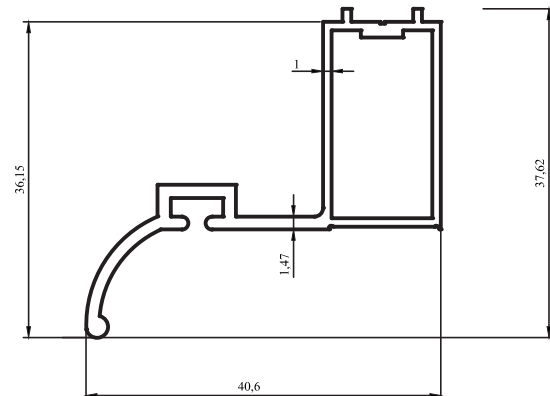

Kalıp No :	15-2355
Profil / Profile	Orta Dikme
Çevre / Length (mm)	181
Alan / Area (mm ²)	153
Ağırlık / Weight	0,415

Duşakabin Profilleri / Cabin Profiles

Kalıp No :	15-2356
Profil / Profile	Köşe Kirişli Dikme
Çevre / Length (mm)	205
Alan / Area (mm ²)	159
Ağırlık / Weight	0,431

Kalıp No :	15-2357
Profil / Profile	Askılık
Çevre / Length (mm)	128
Alan / Area (mm ²)	112
Ağırlık / Weight	0,304

Kalıp No :	15-2358
Profil / Profile	Kısa Kapı Karşılık
Çevre / Length (mm)	172
Alan / Area (mm ²)	147
Ağırlık / Weight	0,398

Profil / Profile İç Ray

Çevre / Length (mm) 148

Alan / Area (mm²) 108

Ağırlık / Weight 0,293

Dușakabin Profilleri / Cabin Profiles

Kalıp No : 15-2365

Profil / Profile Köőe

Çevre / Length (mm) 253

Alan / Area (mm²) 198

Ağırlık / Weight 0,537

Kalıp No : 15-2366

Profil / Profile Taç Profil

Çevre / Length (mm) 153

Alan / Area (mm²) 254

Ağırlık / Weight 0,688

Kalıp No : 15-2367