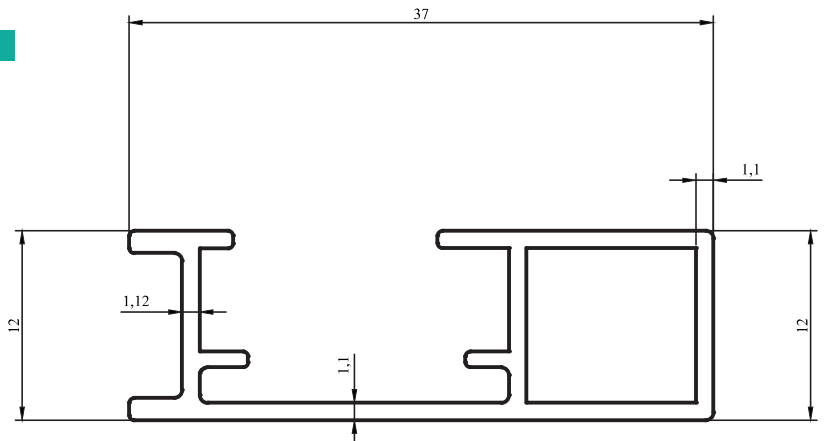

Alan / Area (mm²) 163

Ağırlık / Weight 0,442

Kalıp No : 15-2363

Profil / Profile Dış Ray

Çevre / Length (mm) 229

Alan / Area (mm²) 163

Ağırlık / Weight 0,442

Kalıp No : 15-2364

Profil / Profile İç Ray

Çevre / Length (mm) 148

Alan / Area (mm²) 108

Ağırlık / Weight 0,293

Dușakabin Profilleri / Cabin Profiles

Kalıp No : 15-2365

Profil / Profile Köőe

Çevre / Length (mm) 253

Alan / Area (mm²) 198

Ağırlık / Weight 0,537

Kalıp No : 15-2366

Profil / Profile Taç Profil

Çevre / Length (mm) 153

Alan / Area (mm²) 254

Ağırlık / Weight 0,688

Kalıp No : 15-2367

Alan / Area (mm²) 156

Ağırlık / Weight 0,423

Kalıp No : 15-2369

Profil / Profile

Çevre / Length (mm) 188

Alan / Area (mm²) 274

Ağırlık / Weight 0,743

AKYÜZLER