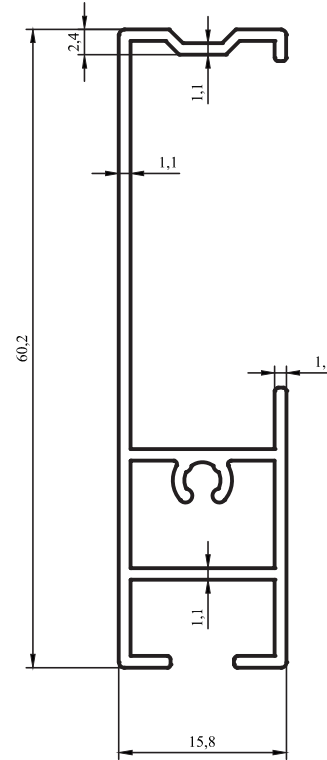

Alan / Area (mm²) 163

Ağırlık / Weight 0,442

Kalıp No : 15-2363

Profil / Profile Dış Ray

Çevre / Length (mm) 229

Alan / Area (mm²) 163

Ağırlık / Weight 0,442

Kalıp No : 15-2364

Profil / Profile İç Ray

Çevre / Length (mm) 148

Alan / Area (mm²) 108

Ağırlık / Weight 0,293

Dușakabin Profilleri / Cabin Profiles

Kalıp No : 15-2365

Profil / Profile Köőe

Çevre / Length (mm) 253

Alan / Area (mm²) 198

Ağırlık / Weight 0,537

Kalıp No : 15-2366

Profil / Profile Taç Profil

Çevre / Length (mm) 153

Alan / Area (mm²) 254

Ağırlık / Weight 0,688

Kalıp No : 15-2367

Profil / Profile Duvar Dikme

Çevre / Length (mm) 223

Alan / Area (mm²) 122

Ağırlık / Weight 0,331

Duşakabin Profilleri / Cabin Profiles

Kalıp No : 15-2368

Profil / Profile

Çevre / Length (mm) 283