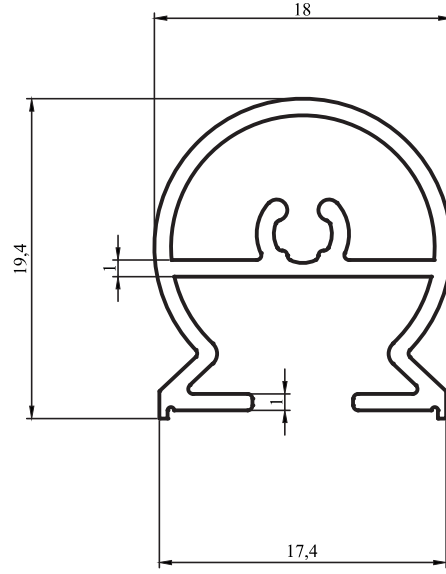

15 SERİ DUŞAKABİN PROFİLLERİ

CABIN PROFILES

Duşakabin Profilleri / Cabin Profiles

Kalıp No :	15-2351
Profil / Profile	Ön Dikme
Çevre / Length (mm)	107
Alan / Area (mm ²)	85
Ağırlık / Weight	0,230

Kalıp No :	15-2354
Profil / Profile	Arka Sabit
Çevre / Length (mm)	107
Alan / Area (mm ²)	88
Ağırlık / Weight	0,238

Kalıp No :	15-2355
Profil / Profile	Orta Dikme
Çevre / Length (mm)	181
Alan / Area (mm ²)	153
Ağırlık / Weight	0,415

Duşakabin Profilleri / Cabin Profiles

Kalıp No :	15-2356
Profil / Profile	Köşe Kirişli Dikme
Çevre / Length (mm)	205
Alan / Area (mm ²)	159
Ağırlık / Weight	0,431

Alan / Area (mm²) 163

Ağırlık / Weight 0,442

Kalıp No : 15-2363

Profil / Profile Dış Ray

Çevre / Length (mm) 229

Alan / Area (mm²) 163

Ağırlık / Weight 0,442

Kalıp No : 15-2364

Alan / Area (mm²) 198

Ağırlık / Weight 0,537

Kalıp No : 15-2366

Profil / Profile Taç Profil

Çevre / Length (mm) 153

Alan / Area (mm²) 254

Ağırlık / Weight 0,688

Kalıp No : 15-2367