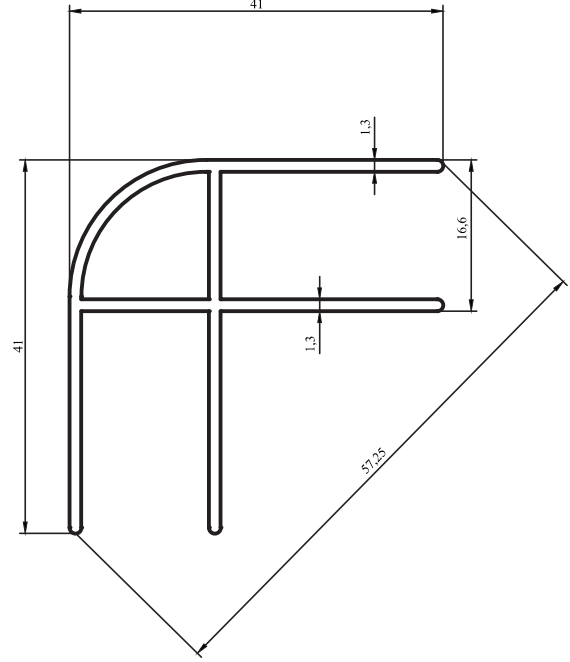

Alan / Area (mm²) 163

Ağırlık / Weight 0,442

Kalıp No : 15-2363

Profil / Profile Dış Ray

Çevre / Length (mm) 229

Alan / Area (mm²) 163

Ağırlık / Weight 0,442

Kalıp No : 15-2364

Profil / Profile İç Ray

Çevre / Length (mm) 148

Alan / Area (mm²) 108

Ağırlık / Weight 0,293

Dușakabin Profilleri / Cabin Profiles

Kalıp No : 15-2365

Profil / Profile Köőe

Çevre / Length (mm) 253

Alan / Area (mm²) 198

Ağırlık / Weight 0,537

Kalıp No : 15-2366

Profil / Profile Taç Profil

Çevre / Length (mm) 153

Alan / Area (mm²) 254

Ağırlık / Weight 0,688

Kalıp No : 15-2367

Alan / Area (mm²) 156

Ağırlık / Weight 0,423

Kalıp No : 15-2369

Profil / Profile

Çevre / Length (mm) 188

Alan / Area (mm²) 274

Ağırlık / Weight 0,743

AKYÜZLER