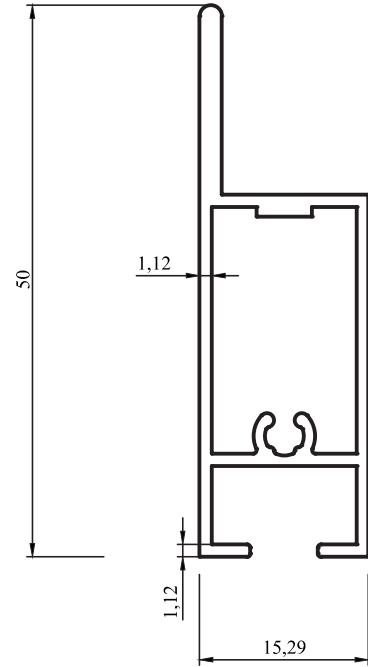

Kalıp No :	15-2360
Profil / Profile	Askılık
Çevre / Length (mm)	160
Alan / Area (mm²)	156
Ağırlık / Weight	0,423