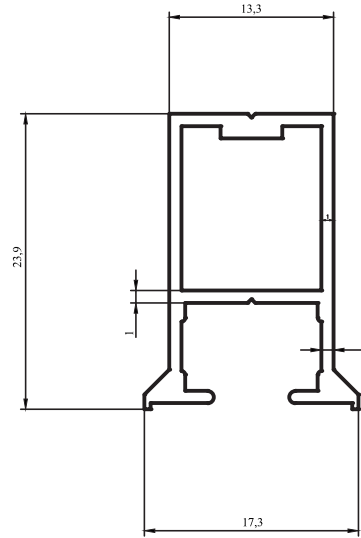

15 SERİ DUŞAKABİN PROFİLLERİ

CABIN PROFILES

Duşakabin Profilleri / Cabin Profiles

Kalıp No :	15-2351
Profil / Profile	Ön Dikme
Çevre / Length (mm)	107
Alan / Area (mm ²)	85
Ağırlık / Weight	0,230

Kalıp No :	15-2354
Profil / Profile	Arka Sabit
Çevre / Length (mm)	107
Alan / Area (mm ²)	88
Ağırlık / Weight	0,238

Kalıp No :	15-2355
Profil / Profile	Orta Dikme
Çevre / Length (mm)	181
Alan / Area (mm ²)	153
Ağırlık / Weight	0,415

Duşakabin Profilleri / Cabin Profiles

Kalıp No :	15-2356
Profil / Profile	Köşe Kirişli Dikme
Çevre / Length (mm)	205
Alan / Area (mm ²)	159
Ağırlık / Weight	0,431

Alan / Area (mm²) 163

Ağırlık / Weight 0,442

Kalıp No : 15-2363

Profil / Profile Dış Ray

Çevre / Length (mm) 229

Alan / Area (mm²) 163

Ağırlık / Weight 0,442

Kalıp No : 15-2364

Profil / Profile İç Ray

Çevre / Length (mm) 148

Alan / Area (mm²) 108

Ağırlık / Weight 0,293

Dușakabin Profilleri / Cabin Profiles

Kalıp No : 15-2365

Profil / Profile Köőe

Çevre / Length (mm) 253