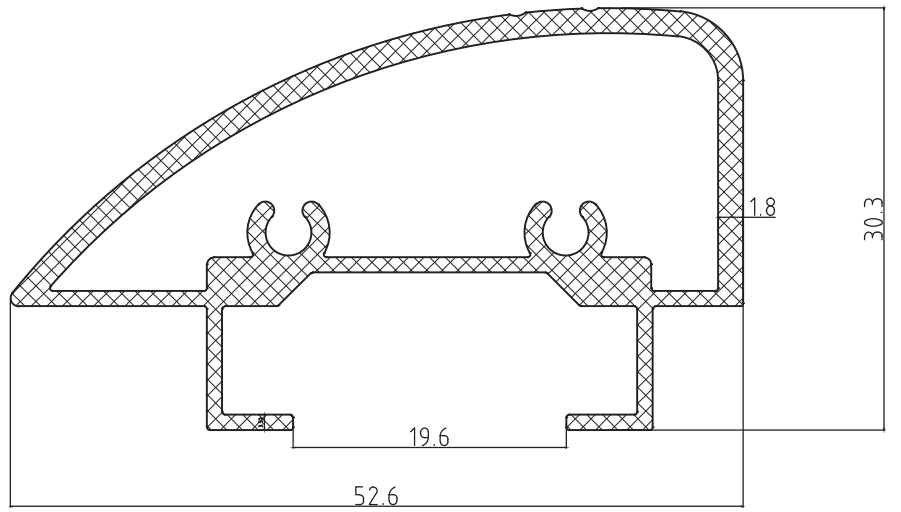

Alan / Area (mm²) 163

Ağırlık / Weight 0,442

Kalıp No : 15-2363

Profil / Profile Dış Ray

Çevre / Length (mm) 229

Alan / Area (mm²) 163

Ağırlık / Weight 0,442

Kalıp No : 15-2364

Alan / Area (mm²) 198

Ağırlık / Weight 0,537

Kalıp No : 15-2366

Profil / Profile Taç Profil

Çevre / Length (mm) 153

Alan / Area (mm²) 254

Ağırlık / Weight 0,688

Kalıp No : 15-2367

Profil / Profile Duvar Dikme

Çevre / Length (mm) 223

Alan / Area (mm²) 122

Ağırlık / Weight 0,331

Duşakabin Profilleri / Cabin Profiles

Kalıp No : 15-2368

Profil / Profile

Çevre / Length (mm) 283

Alan / Area (mm²) 156

Ağırlık / Weight 0,423

Kalıp No : 15-2369

Profil / Profile

Çevre / Length (mm) 188

Alan / Area (mm²) 274

Ağırlık / Weight 0,743

AKYÜZLER