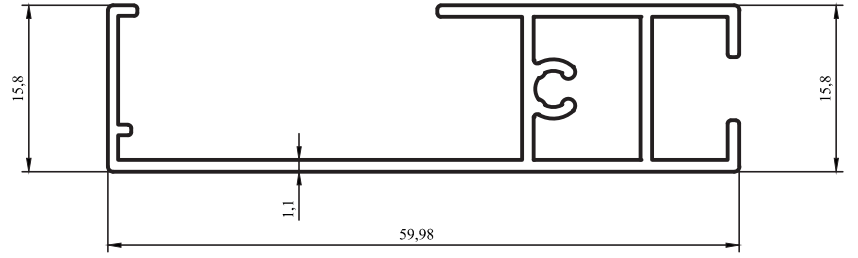

Kalıp No :	15-2361
Profil / Profile	Duvar Dikme
Çevre / Length (mm)	205
Alan / Area (mm ²)	127
Ağırlık / Weight	0,344

Duşakabin Profilleri / Cabin Profiles

Kalıp No : 15-2362

Profil / Profile Dış Ray

Çevre / Length (mm) 233

Alan / Area (mm²) 163

Ağırlık / Weight 0,442

Kalıp No : 15-2363

Profil / Profile Dış Ray

Çevre / Length (mm) 229

Alan / Area (mm²) 163

Ağırlık / Weight 0,442

Kalıp No : 15-2364

Profil / Profile İç Ray

Çevre / Length (mm) 148

Alan / Area (mm²) 108

Ağırlık / Weight 0,293

Dușakabin Profilleri / Cabin Profiles

Kalıp No : 15-2365

Profil / Profile Köőe

Çevre / Length (mm) 253

Alan / Area (mm²) 198

Ağırlık / Weight 0,537

Kalıp No : 15-2366

Profil / Profile Taç Profil

Çevre / Length (mm) 153

Alan / Area (mm²) 254

Ağırlık / Weight 0,688

Kalıp No : 15-2367