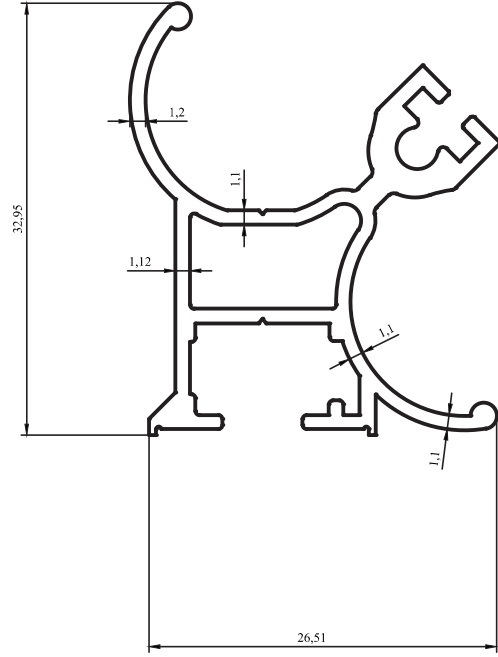

15 SERİ DUŞAKABİN PROFİLLERİ

CABIN PROFILES

Duşakabin Profilleri / Cabin Profiles

Kalıp No :	15-2351
Profil / Profile	Ön Dikme
Çevre / Length (mm)	107
Alan / Area (mm ²)	85
Ağırlık / Weight	0,230

Kalıp No :	15-2354
Profil / Profile	Arka Sabit
Çevre / Length (mm)	107
Alan / Area (mm ²)	88
Ağırlık / Weight	0,238

Kalıp No :	15-2355
Profil / Profile	Orta Dikme
Çevre / Length (mm)	181
Alan / Area (mm ²)	153
Ağırlık / Weight	0,415

Duşakabin Profilleri / Cabin Profiles

Kalıp No :	15-2356
Profil / Profile	Köşe Kirişli Dikme
Çevre / Length (mm)	205
Alan / Area (mm ²)	159
Ağırlık / Weight	0,431

Alan / Area (mm²) 163

Ağırlık / Weight 0,442

Kalıp No : 15-2363

Profil / Profile Dış Ray

Çevre / Length (mm) 229

Alan / Area (mm²) 163

Ağırlık / Weight 0,442

Kalıp No : 15-2364

Alan / Area (mm²) 198

Ağırlık / Weight 0,537

Kalıp No : 15-2366

Profil / Profile Taç Profil

Çevre / Length (mm) 153

Alan / Area (mm²) 254

Ağırlık / Weight 0,688

Kalıp No : 15-2367