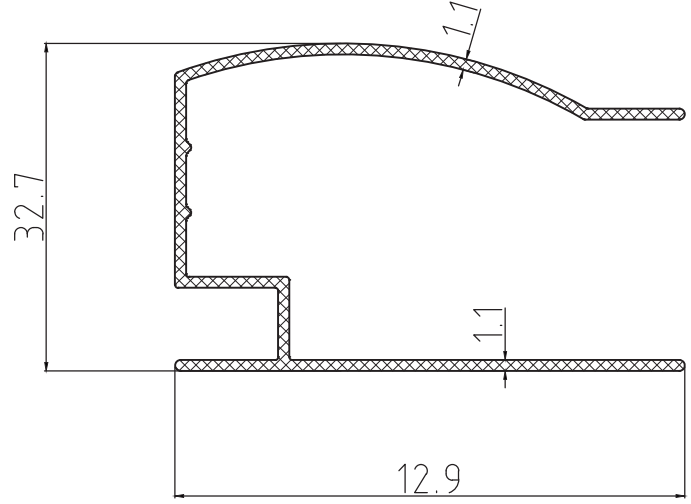

Alan / Area (mm²) 163

Ağırlık / Weight 0,442

Kalıp No : 15-2363

Profil / Profile Dış Ray

Çevre / Length (mm) 229

Alan / Area (mm²) 163

Ağırlık / Weight 0,442

Kalıp No : 15-2364

Alan / Area (mm²) 198

Ağırlık / Weight 0,537

Kalıp No : 15-2366

Profil / Profile Taç Profil

Çevre / Length (mm) 153

Alan / Area (mm²) 254

Ağırlık / Weight 0,688

Kalıp No : 15-2367

Profil / Profile Duvar Dikme

Çevre / Length (mm) 223

Alan / Area (mm²) 122

Ağırlık / Weight 0,331

Duşakabin Profilleri / Cabin Profiles

Kalıp No : 15-2368

Profil / Profile

Çevre / Length (mm) 283

Alan / Area (mm²) 156

Ağırlık / Weight 0,423

Kalıp No : 15-2369

Profil / Profile

Çevre / Length (mm) 188

Alan / Area (mm²) 274

Ağırlık / Weight 0,743

AKYÜZLER