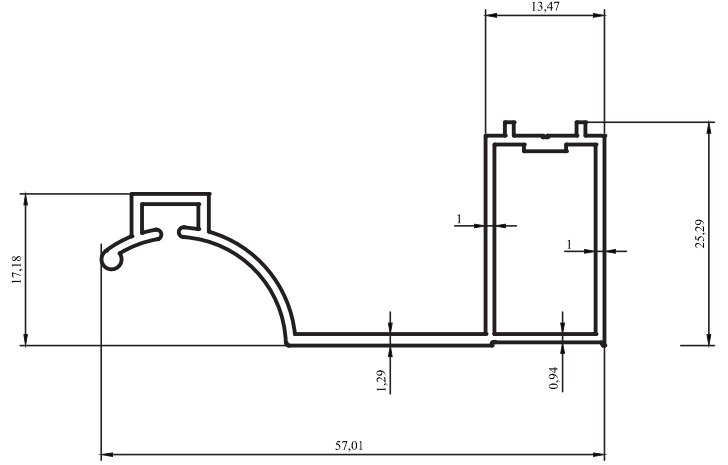

Kalıp No :	15-2357
Profil / Profile	Askılık
Çevre / Length (mm)	128
Alan / Area (mm ²)	112
Ağırlık / Weight	0,304

Kalıp No :	15-2358
Profil / Profile	Kısa Kapı Karşılık
Çevre / Length (mm)	172
Alan / Area (mm ²)	147
Ağırlık / Weight	0,398

Duşakabin Profilleri / Cabin Profiles

Kalıp No :	15-2359
Profil / Profile	Uzun Kapı Karşılık
Çevre / Length (mm)	209
Alan / Area (mm ²)	154
Ağırlık / Weight	0,417

Kalıp No :	15-2360
Profil / Profile	Askılık
Çevre / Length (mm)	160
Alan / Area (mm ²)	156
Ağırlık / Weight	0,423

Alan / Area (mm²) 163

Ağırlık / Weight 0,442

Kalıp No : 15-2363

Profil / Profile Dış Ray

Çevre / Length (mm) 229

Alan / Area (mm²) 163

Ağırlık / Weight 0,442

Kalıp No : 15-2364

Alan / Area (mm²) 198

Ağırlık / Weight 0,537

Kalıp No : 15-2366

Profil / Profile Taç Profil

Çevre / Length (mm) 153

Alan / Area (mm²) 254

Ağırlık / Weight 0,688

Kalıp No : 15-2367