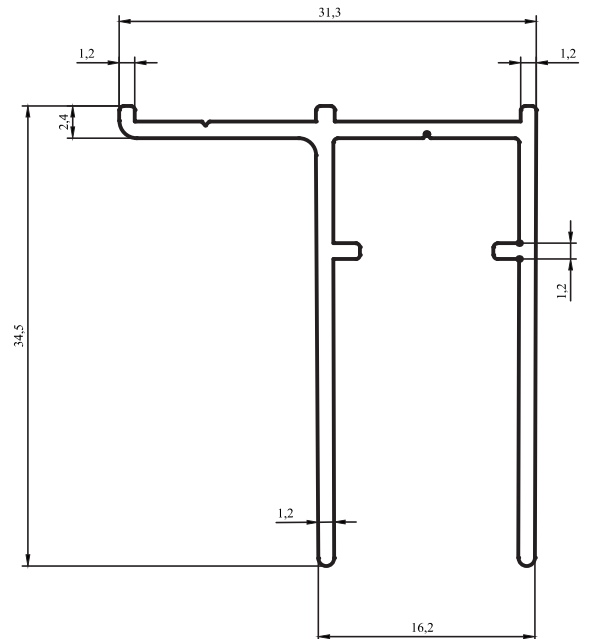

Kalıp No :	15-2361
Profil / Profile	Duvar Dikme
Çevre / Length (mm)	205
Alan / Area (mm²)	127
Ağırlık / Weight	0,344