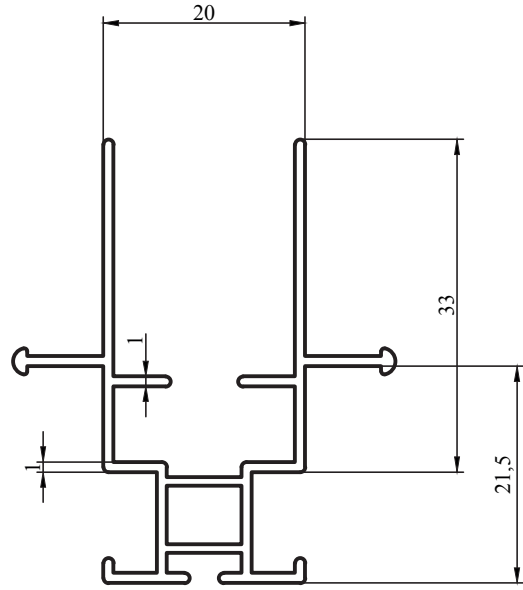

Çevre / Length (mm) 318.6

Alan / Area (mm²) 144.3

Ağırlık / Weight 0.391

Kalıp No : 17-2167

Profil / Profile Sineklik

Çevre / Length (mm) 84

Alan / Area (mm²) 77

Ağırlık / Weight 0,209

Sineklik Profilleri / Screening Profiles

Kalıp No : 17-2168

Profil / Profile Sineklik

Çevre / Length (mm) 107

Alan / Area (mm²) 103

Ağırlık / Weight 0,279

Kalıp No : 17-2169

Profil / Profile Sineklik Kanat

Çevre / Length (mm) 321

Alan / Area (mm²) 160

Ağırlık / Weight 0,433

Kalıp No : 17-2170

Profil / Profile Plise Sineklik Kasa

Çevre / Length (mm) 335,9

Alan / Area (mm²) 169,5

Ağırlık / Weight 0,457

Kalıp No :	17-2173
Profil / Profile	Taç Kanat
Çevre / Length (mm)	212
Alan / Area (mm ²)	143
Ağırlık / Weight	0,387

Kalıp No :	17-2174
Profil / Profile	Kanat Profili
Çevre / Length (mm)	256
Alan / Area (mm ²)	143
Ağırlık / Weight	0,387