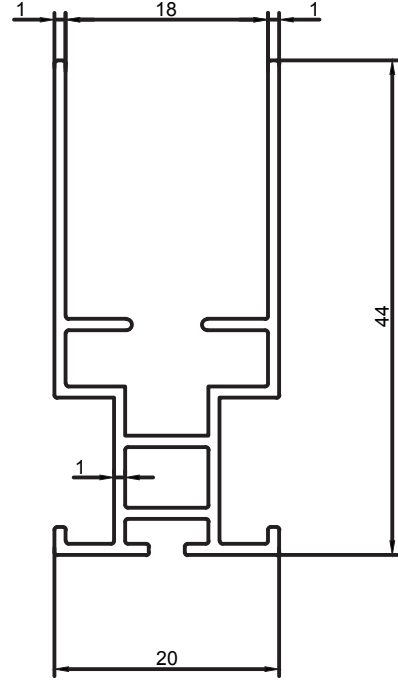

Sineklik Profilleri / Screening Profiles

Kalıp No : 17-2168

Profil / Profile Sineklik

Çevre / Length (mm) 107

Alan / Area (mm²) 103

Ağırlık / Weight 0,279

Kalıp No : 17-2169

Profil / Profile Sineklik Kanat

Çevre / Length (mm) 321

Alan / Area (mm²) 160

Ağırlık / Weight 0,433

Kalıp No : 17-2170

Profil / Profile Plise Sineklik Kasa

Çevre / Length (mm) 335,9

Alan / Area (mm²) 169,5

Ağırlık / Weight 0,457

Sineklik Profilleri / Screening Profiles

Kalıp No :	17-2171
Profil / Profile	Plise Sineklik Kasa
Çevre / Length (mm)	356,7
Alan / Area (mm ²)	180,6
Ağırlık / Weight	0,487

Kalıp No :	17-2172
Profil / Profile	Dikme
Çevre / Length (mm)	216
Alan / Area (mm ²)	146
Ağırlık / Weight	0,396

Kalıp No :	17-2173
Profil / Profile	Taç Kanat
Çevre / Length (mm)	212
Alan / Area (mm ²)	143
Ağırlık / Weight	0,387

Kalıp No :	17-2174
Profil / Profile	Kanat Profili
Çevre / Length (mm)	256
Alan / Area (mm ²)	143
Ağırlık / Weight	0,387