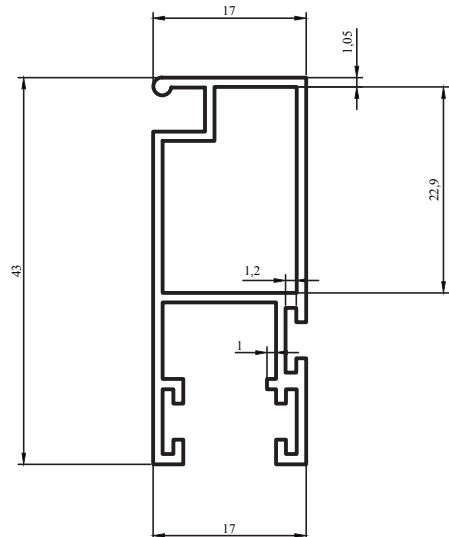

17 SERİ SİNEKLİK PROFİLLERİ

SCREENING PROFILES

Sineklik Profilleri / Screening Profiles

Kalıp No :	17-2151-İ
Profil / Profile	17x25 Sineklik
Çevre / Length (mm)	168,9
Alan / Area (mm ²)	61,4
Ağırlık / Weight	0,166

Kalıp No :	17-2151
Profil / Profile	17x25 Sineklik
Çevre / Length (mm)	207,6
Alan / Area (mm ²)	154
Ağırlık / Weight	0,417

Kalıp No :	17-2153
Profil / Profile	Sürme Sineklik
Çevre / Length (mm)	207,6
Alan / Area (mm ²)	154
Ağırlık / Weight	0,417

Çevre / Length (mm) 184

Alan / Area (mm²) 47,5

Ağırlık / Weight 0,129

Kalıp No : 17-2159

Profil / Profile

Çevre / Length (mm) 247,8

Alan / Area (mm²) 150,8

Ağırlık / Weight 0.408

Çevre / Length (mm) 318.6

Alan / Area (mm²) 144.3

Ağırlık / Weight 0.391

Kalıp No : 17-2167

Profil / Profile Sineklik

Çevre / Length (mm) 84

Alan / Area (mm²) 77

Ağırlık / Weight 0,209