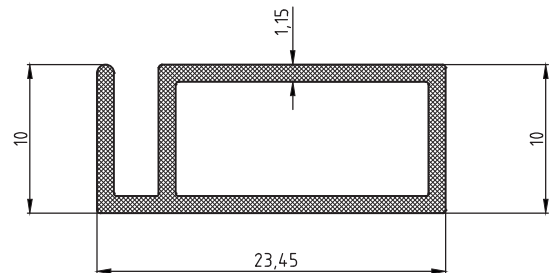

Sineklik Profilleri / Screening Profiles

Kalıp No : 17-2160

Profil / Profile

Çevre / Length (mm) 150.8

Alan / Area (mm²) 251.6

Ağırlık / Weight 0.408

Kalıp No : 17-2161

Profil / Profile

Çevre / Length (mm) 318.6

Alan / Area (mm²) 144.3

Ağırlık / Weight 0.391

Kalıp No : 17-2167

Profil / Profile Sineklik

Çevre / Length (mm) 84

Alan / Area (mm²) 77

Ağırlık / Weight 0,209

Sineklik Profilleri / Screening Profiles

Kalıp No : 17-2168

Profil / Profile Sineklik

Çevre / Length (mm) 107

Alan / Area (mm²) 103

Ağırlık / Weight 0,279

Kalıp No : 17-2169

Profil / Profile Sineklik Kanat

Çevre / Length (mm) 321

Alan / Area (mm²) 160

Ağırlık / Weight 0,433

Kalıp No : 17-2170

Profil / Profile Plise Sineklik Kasa

Çevre / Length (mm) 335,9

Alan / Area (mm²) 169,5

Ağırlık / Weight 0,457