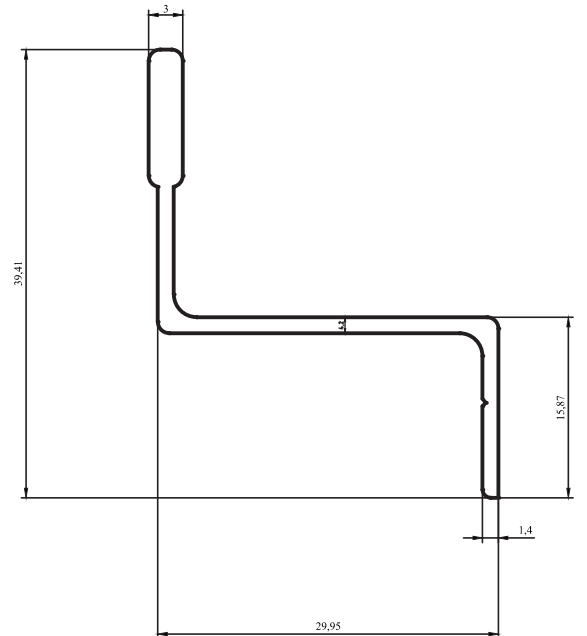

Çevre / Length (mm) 130

Alan / Area (mm²) 114

Ağırlık / Weight 0,309

Kalıp No : 17-2156

Profil / Profile 30'lük Ray

Çevre / Length (mm) 138

Alan / Area (mm²) 115

Ağırlık / Weight 0,312

Sineklik Profilleri / Screening Profiles

Kalıp No : 17-2157

Profil / Profile 35'lik Ray

Çevre / Length (mm) 146

Alan / Area (mm²) 126

Ağırlık / Weight 0,341

Kalıp No : 17-2158

Profil / Profile Mini Sineklik

Çevre / Length (mm) 184

Alan / Area (mm²) 47,5

Ağırlık / Weight 0,129

Kalıp No : 17-2159

Profil / Profile

Çevre / Length (mm) 247,8

Alan / Area (mm²) 150,8

Ağırlık / Weight 0.408

Çevre / Length (mm) 318.6

Alan / Area (mm²) 144.3

Ağırlık / Weight 0.391

Kalıp No : 17-2167

Profil / Profile Sineklik

Çevre / Length (mm) 84

Alan / Area (mm²) 77

Ağırlık / Weight 0,209