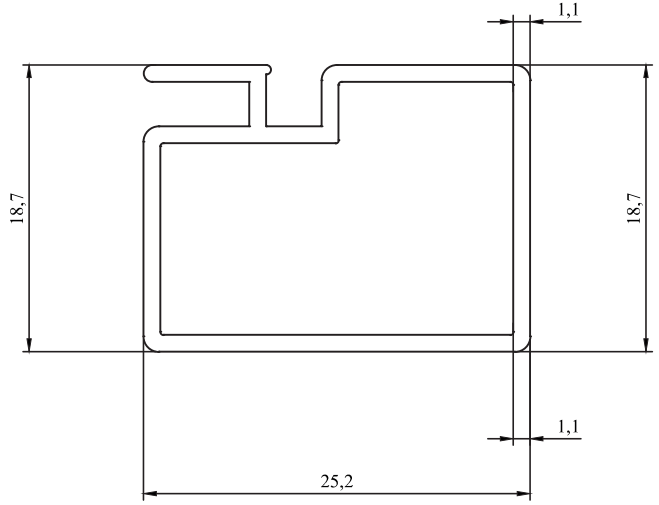

Çevre / Length (mm) 184

Alan / Area (mm²) 47,5

Ağırlık / Weight 0,129

Kalıp No : 17-2159

Profil / Profile

Çevre / Length (mm) 247,8

Alan / Area (mm²) 150,8

Ağırlık / Weight 0.408

Çevre / Length (mm) 318.6

Alan / Area (mm²) 144.3

Ağırlık / Weight 0.391

Kalıp No : 17-2167

Profil / Profile Sineklik

Çevre / Length (mm) 84

Alan / Area (mm²) 77

Ağırlık / Weight 0,209

Sineklik Profilleri / Screening Profiles

Kalıp No : 17-2168

Profil / Profile Sineklik

Çevre / Length (mm) 107

Alan / Area (mm²) 103

Ağırlık / Weight 0,279

Kalıp No : 17-2169

Profil / Profile Sineklik Kanat

Çevre / Length (mm) 321

Alan / Area (mm²) 160

Ağırlık / Weight 0,433

Kalıp No : 17-2170

Profil / Profile Plise Sineklik Kasa

Çevre / Length (mm) 335,9

Alan / Area (mm²) 169,5

Ağırlık / Weight 0,457