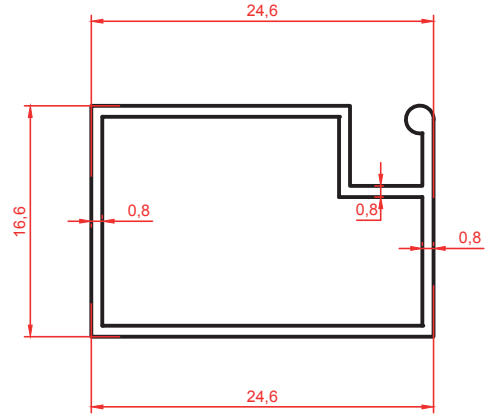

17 SERİ SİNEKLİK PROFİLLERİ

SCREENING PROFILES

Sineklik Profilleri / Screening Profiles

Kalıp No :	17-2151-İ
Profil / Profile	17x25 Sineklik
Çevre / Length (mm)	168,9
Alan / Area (mm ²)	61,4
Ağırlık / Weight	0,166

Kalıp No :	17-2151
Profil / Profile	17x25 Sineklik
Çevre / Length (mm)	207,6
Alan / Area (mm ²)	154
Ağırlık / Weight	0,417

Kalıp No :	17-2153
Profil / Profile	Sürme Sineklik
Çevre / Length (mm)	207,6
Alan / Area (mm ²)	154
Ağırlık / Weight	0,417

Çevre / Length (mm) 184

Alan / Area (mm²) 47,5

Ağırlık / Weight 0,129

Kalıp No : 17-2159

Profil / Profile

Çevre / Length (mm) 247,8

Alan / Area (mm²) 150,8

Ağırlık / Weight 0.408

Çevre / Length (mm) 318.6

Alan / Area (mm²) 144.3

Ağırlık / Weight 0.391

Kalıp No : 17-2167

Profil / Profile Sineklik

Çevre / Length (mm) 84

Alan / Area (mm²) 77

Ağırlık / Weight 0,209