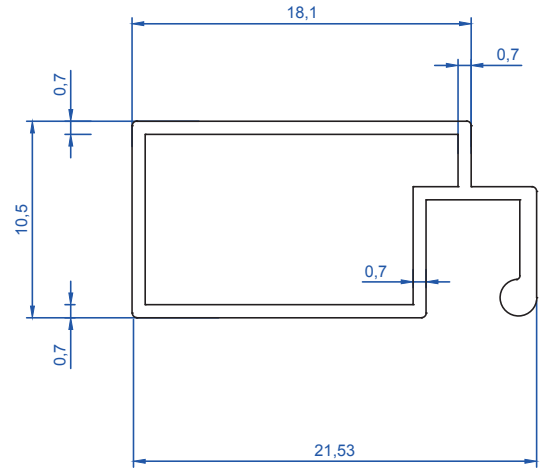

Sineklik Profilleri / Screening Profiles

Kalıp No : 17-2157

Profil / Profile 35'lik Ray

Çevre / Length (mm) 146

Alan / Area (mm²) 126

Ağırlık / Weight 0,341

Kalıp No : 17-2158

Profil / Profile Mini Sineklik

Çevre / Length (mm) 184

Alan / Area (mm²) 47,5

Ağırlık / Weight 0,129

Kalıp No : 17-2159

Profil / Profile

Çevre / Length (mm) 247,8

Alan / Area (mm²) 150,8

Ağırlık / Weight 0.408

Sineklik Profilleri / Screening Profiles

Kalıp No : 17-2160

Profil / Profile

Çevre / Length (mm) 150.8

Alan / Area (mm²) 251.6

Ağırlık / Weight 0.408

Kalıp No : 17-2161

Profil / Profile

Çevre / Length (mm) 318.6

Alan / Area (mm²) 144.3

Ağırlık / Weight 0.391

Kalıp No : 17-2167

Profil / Profile Sineklik

Çevre / Length (mm) 84

Alan / Area (mm²) 77

Ağırlık / Weight 0,209