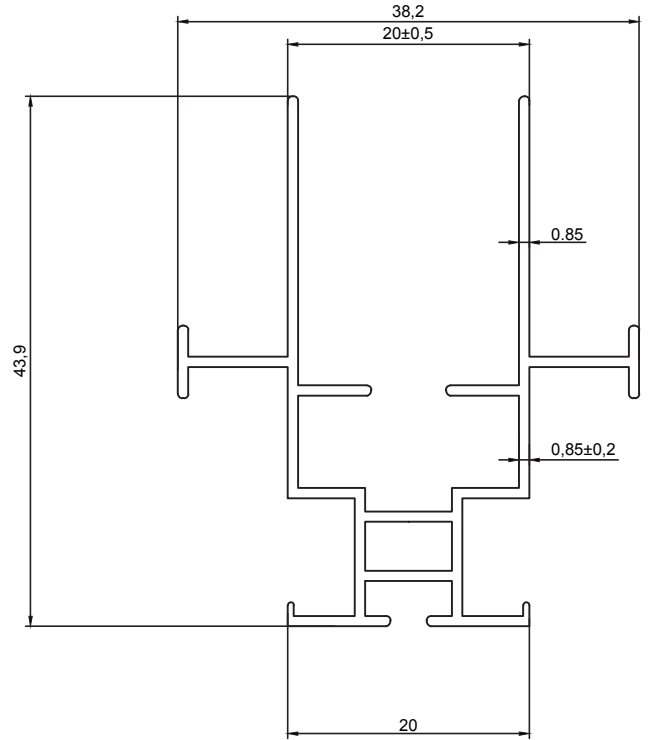

Çevre / Length (mm) 184

Alan / Area (mm²) 47,5

Ağırlık / Weight 0,129

Kalıp No : 17-2159

Profil / Profile

Çevre / Length (mm) 247,8

Alan / Area (mm²) 150,8

Ağırlık / Weight 0.408

Sineklik Profilleri / Screening Profiles

Kalıp No : 17-2160

Profil / Profile

Çevre / Length (mm) 150.8

Alan / Area (mm²) 251.6

Ağırlık / Weight 0.408

Kalıp No : 17-2161

Profil / Profile

Çevre / Length (mm) 318.6

Alan / Area (mm²) 144.3

Ağırlık / Weight 0.391

Kalıp No : 17-2167

Profil / Profile Sineklik

Çevre / Length (mm) 84

Alan / Area (mm²) 77

Ağırlık / Weight 0,209

Sineklik Profilleri / Screening Profiles

Kalıp No : 17-2168

Profil / Profile Sineklik

Çevre / Length (mm) 107

Alan / Area (mm²) 103

Ağırlık / Weight 0,279

Kalıp No : 17-2169

Profil / Profile Sineklik Kanat