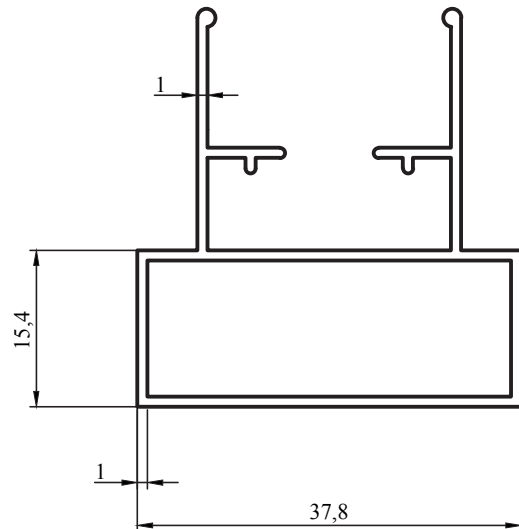

Sineklik Profilleri / Screening Profiles

Kalıp No : 17-2168

Profil / Profile Sineklik

Çevre / Length (mm) 107

Alan / Area (mm²) 103

Ağırlık / Weight 0,279

Kalıp No : 17-2169

Profil / Profile Sineklik Kanat

Çevre / Length (mm) 321

Alan / Area (mm²) 160

Ağırlık / Weight 0,433

Kalıp No : 17-2170

Profil / Profile Plise Sineklik Kasa

Çevre / Length (mm) 335,9

Alan / Area (mm²) 169,5

Ağırlık / Weight 0,457

Sineklik Profilleri / Screening Profiles

Kalıp No :	17-2171
Profil / Profile	Plise Sineklik Kasa
Çevre / Length (mm)	356,7
Alan / Area (mm ²)	180,6
Ağırlık / Weight	0,487

Kalıp No :	17-2172
Profil / Profile	Dikme
Çevre / Length (mm)	216
Alan / Area (mm ²)	146
Ağırlık / Weight	0,396

Kalıp No :	17-2173
Profil / Profile	Taç Kanat
Çevre / Length (mm)	212
Alan / Area (mm ²)	143
Ağırlık / Weight	0,387

Kalıp No :	17-2174
Profil / Profile	Kanat Profili
Çevre / Length (mm)	256
Alan / Area (mm ²)	143
Ağırlık / Weight	0,387