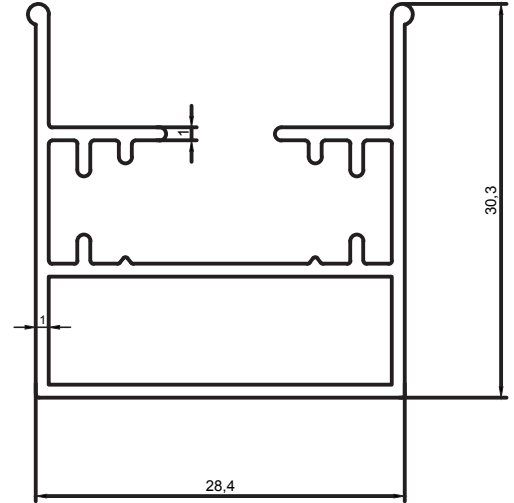

Çevre / Length (mm) 318.6

Alan / Area (mm²) 144.3

Ağırlık / Weight 0.391

Kalıp No : 17-2167

Profil / Profile Sineklik

Çevre / Length (mm) 84

Alan / Area (mm²) 77

Ağırlık / Weight 0,209

Sineklik Profilleri / Screening Profiles

Kalıp No : 17-2168

Profil / Profile Sineklik

Çevre / Length (mm) 107

Alan / Area (mm²) 103

Ağırlık / Weight 0,279

Kalıp No : 17-2169

Profil / Profile Sineklik Kanat

Çevre / Length (mm) 321

Alan / Area (mm²) 160

Ağırlık / Weight 0,433

Kalıp No : 17-2170

Profil / Profile Plise Sineklik Kasa

Çevre / Length (mm) 335,9

Alan / Area (mm²) 169,5

Ağırlık / Weight 0,457

Sineklik Profilleri / Screening Profiles

Kalıp No :	17-2171
Profil / Profile	Plise Sineklik Kasa
Çevre / Length (mm)	356,7
Alan / Area (mm ²)	180,6
Ağırlık / Weight	0,487

Kalıp No :	17-2172
Profil / Profile	Dikme
Çevre / Length (mm)	216
Alan / Area (mm ²)	146
Ağırlık / Weight	0,396