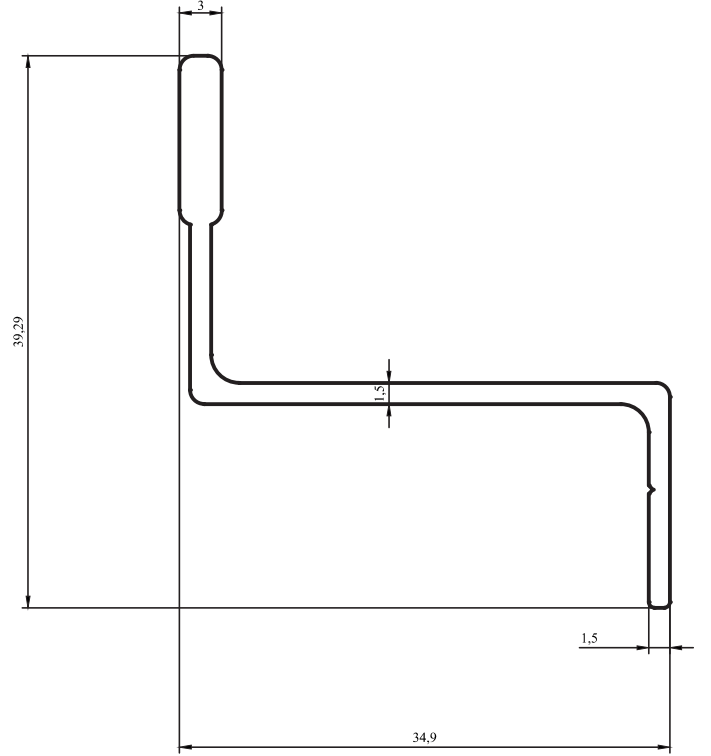

Sineklik Profilleri / Screening Profiles

Kalıp No : 17-2157

Profil / Profile 35'lik Ray

Çevre / Length (mm) 146

Alan / Area (mm²) 126

Ağırlık / Weight 0,341

Kalıp No : 17-2158

Profil / Profile Mini Sineklik

Çevre / Length (mm) 184

Alan / Area (mm²) 47,5

Ağırlık / Weight 0,129

Kalıp No : 17-2159

Profil / Profile

Çevre / Length (mm) 247,8

Alan / Area (mm²) 150,8

Ağırlık / Weight 0.408

Çevre / Length (mm) 318.6

Alan / Area (mm²) 144.3

Ağırlık / Weight 0.391

Kalıp No : 17-2167

Profil / Profile Sineklik

Çevre / Length (mm) 84

Alan / Area (mm²) 77

Ağırlık / Weight 0,209

Kalıp No :	17-2173
Profil / Profile	Taç Kanat
Çevre / Length (mm)	212
Alan / Area (mm ²)	143
Ağırlık / Weight	0,387

Kalıp No :	17-2174
Profil / Profile	Kanat Profili
Çevre / Length (mm)	256
Alan / Area (mm ²)	143
Ağırlık / Weight	0,387