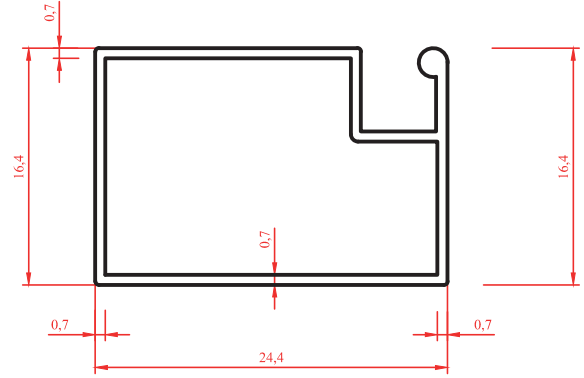

17 SERİ SİNEKLİK PROFİLLERİ

SCREENING PROFILES

Sineklik Profilleri / Screening Profiles

Kalıp No :	17-2151-İ
Profil / Profile	17x25 Sineklik
Çevre / Length (mm)	168,9
Alan / Area (mm ²)	61,4
Ağırlık / Weight	0,166

Kalıp No :	17-2151
Profil / Profile	17x25 Sineklik
Çevre / Length (mm)	207,6
Alan / Area (mm ²)	154
Ağırlık / Weight	0,417

Kalıp No :	17-2153
Profil / Profile	Sürme Sineklik
Çevre / Length (mm)	207,6
Alan / Area (mm ²)	154
Ağırlık / Weight	0,417

Çevre / Length (mm) 184

Alan / Area (mm²) 47,5

Ağırlık / Weight 0,129

Kalıp No : 17-2159

Profil / Profile

Çevre / Length (mm) 247,8

Alan / Area (mm²) 150,8

Ağırlık / Weight 0.408

Çevre / Length (mm) 318.6

Alan / Area (mm²) 144.3

Ağırlık / Weight 0.391

Kalıp No : 17-2167

Profil / Profile Sineklik

Çevre / Length (mm) 84

Alan / Area (mm²) 77

Ağırlık / Weight 0,209