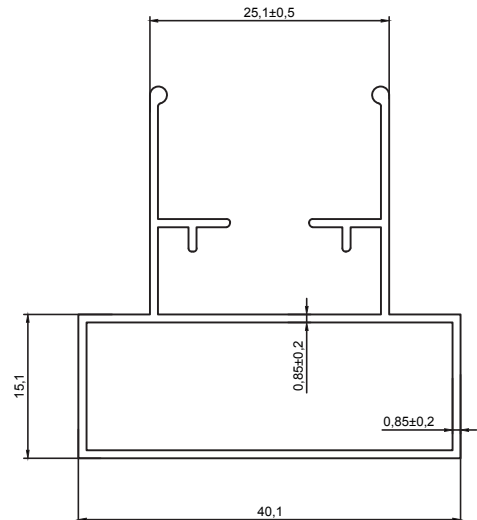

Çevre / Length (mm) 184

Alan / Area (mm²) 47,5

Ağırlık / Weight 0,129

Kalıp No : 17-2159

Profil / Profile

Çevre / Length (mm) 247,8

Alan / Area (mm²) 150,8

Ağırlık / Weight 0.408

Sineklik Profilleri / Screening Profiles

Kalıp No : 17-2160

Profil / Profile

Çevre / Length (mm) 150.8

Alan / Area (mm²) 251.6

Ağırlık / Weight 0.408

Kalıp No : 17-2161

Profil / Profile

Çevre / Length (mm) 318.6

Alan / Area (mm²) 144.3

Ağırlık / Weight 0.391

Kalıp No : 17-2167

Profil / Profile Sineklik

Çevre / Length (mm) 84

Alan / Area (mm²) 77

Ağırlık / Weight 0,209

Çevre / Length (mm) 321

Alan / Area (mm²) 160

Ağırlık / Weight 0,433

Kalıp No : 17-2170

Profil / Profile Plise Sineklik Kasa

Çevre / Length (mm) 335,9

Alan / Area (mm²) 169,5

Ağırlık / Weight 0,457