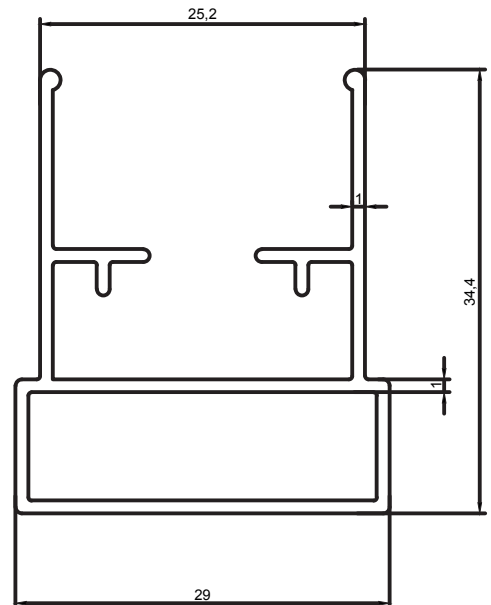

Sineklik Profilleri / Screening Profiles

Kalıp No : 17-2168

Profil / Profile Sineklik

Çevre / Length (mm) 107

Alan / Area (mm²) 103

Ağırlık / Weight 0,279

Kalıp No : 17-2169

Profil / Profile Sineklik Kanat

Çevre / Length (mm) 321

Alan / Area (mm²) 160

Ağırlık / Weight 0,433

Kalıp No : 17-2170

Profil / Profile Plise Sineklik Kasa

Çevre / Length (mm) 335,9

Alan / Area (mm²) 169,5

Ağırlık / Weight 0,457

Sineklik Profilleri / Screening Profiles

Kalıp No :	17-2171
Profil / Profile	Plise Sineklik Kasa
Çevre / Length (mm)	356,7
Alan / Area (mm ²)	180,6
Ağırlık / Weight	0,487

Kalıp No :	17-2172
Profil / Profile	Dikme
Çevre / Length (mm)	216
Alan / Area (mm ²)	146
Ağırlık / Weight	0,396

Kalıp No :	17-2173
Profil / Profile	Taç Kanat
Çevre / Length (mm)	212
Alan / Area (mm ²)	143
Ağırlık / Weight	0,387

Kalıp No :	17-2174
Profil / Profile	Kanat Profili
Çevre / Length (mm)	256
Alan / Area (mm ²)	143
Ağırlık / Weight	0,387