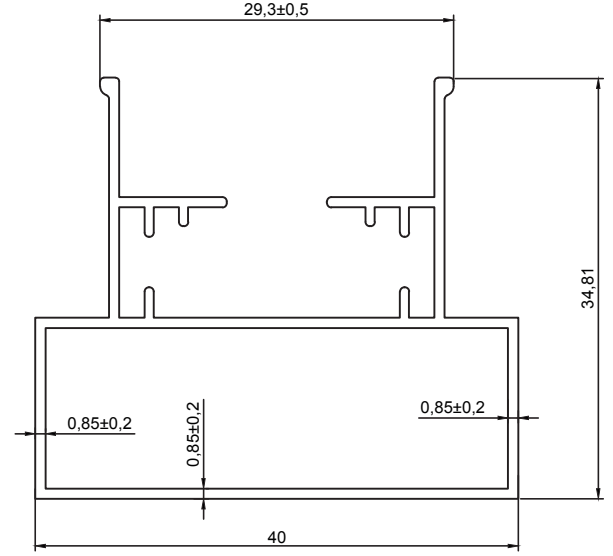

Çevre / Length (mm) 184

Alan / Area (mm²) 47,5

Ağırlık / Weight 0,129

Kalıp No : 17-2159

Profil / Profile

Çevre / Length (mm) 247,8

Alan / Area (mm²) 150,8

Ağırlık / Weight 0.408

Sineklik Profilleri / Screening Profiles

Kalıp No : 17-2160

Profil / Profile

Çevre / Length (mm) 150.8

Alan / Area (mm²) 251.6

Ağırlık / Weight 0.408

Kalıp No : 17-2161

Profil / Profile

Çevre / Length (mm) 318.6

Alan / Area (mm²) 144.3

Ağırlık / Weight 0.391

Kalıp No : 17-2167

Profil / Profile Sineklik

Çevre / Length (mm) 84

Alan / Area (mm²) 77

Ağırlık / Weight 0,209

Sineklik Profilleri / Screening Profiles

Kalıp No : 17-2168

Profil / Profile Sineklik

Çevre / Length (mm) 107

Alan / Area (mm²) 103

Ağırlık / Weight 0,279

Kalıp No : 17-2169

Profil / Profile Sineklik Kanat