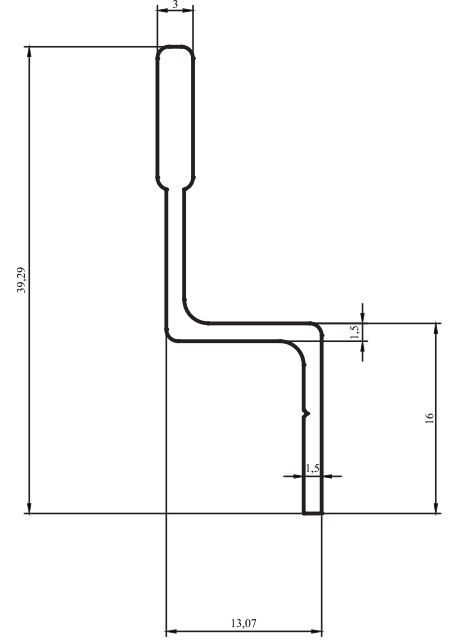

Sineklik Profilleri / Screening Profiles

Kalıp No : 17-2154

Profil / Profile 14'lük Ray

Çevre / Length (mm) 104

Alan / Area (mm²) 95

Ağırlık / Weight 0,257

Kalıp No : 17-2155

Profil / Profile 25'lik Ray

Çevre / Length (mm) 130

Alan / Area (mm²) 114

Ağırlık / Weight 0,309

Kalıp No : 17-2156

Profil / Profile 30'lük Ray

Çevre / Length (mm) 138

Alan / Area (mm²) 115

Ağırlık / Weight 0,312

Çevre / Length (mm) 184

Alan / Area (mm²) 47,5

Ağırlık / Weight 0,129

Kalıp No : 17-2159

Profil / Profile

Çevre / Length (mm) 247,8

Alan / Area (mm²) 150,8

Ağırlık / Weight 0.408

Çevre / Length (mm) 318.6

Alan / Area (mm²) 144.3

Ağırlık / Weight 0.391

Kalıp No : 17-2167

Profil / Profile Sineklik

Çevre / Length (mm) 84

Alan / Area (mm²) 77

Ağırlık / Weight 0,209