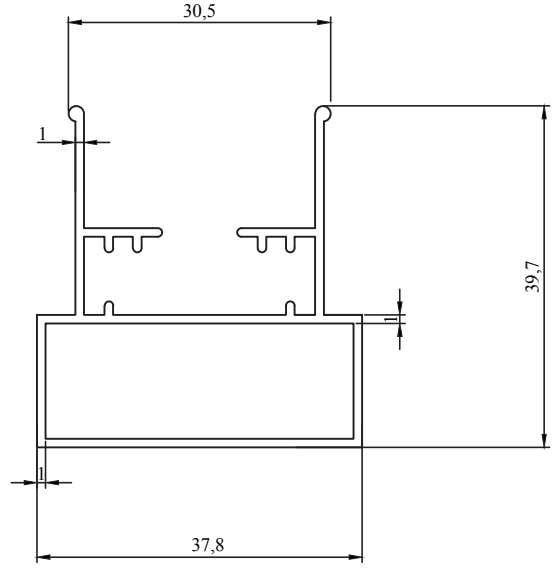

Sineklik Profilleri / Screening Profiles

Kalıp No : 17-2168

Profil / Profile Sineklik

Çevre / Length (mm) 107

Alan / Area (mm²) 103

Ağırlık / Weight 0,279

Kalıp No : 17-2169

Profil / Profile Sineklik Kanat

Çevre / Length (mm) 321

Alan / Area (mm²) 160

Ağırlık / Weight 0,433

Kalıp No : 17-2170

Profil / Profile Plise Sineklik Kasa

Çevre / Length (mm) 335,9

Alan / Area (mm²) 169,5

Ağırlık / Weight 0,457

Sineklik Profilleri / Screening Profiles

Kalıp No :	17-2171
Profil / Profile	Plise Sineklik Kasa
Çevre / Length (mm)	356,7
Alan / Area (mm ²)	180,6
Ağırlık / Weight	0,487

Kalıp No :	17-2172
Profil / Profile	Dikme
Çevre / Length (mm)	216
Alan / Area (mm ²)	146
Ağırlık / Weight	0,396

Kalıp No :	17-2173
Profil / Profile	Taç Kanat
Çevre / Length (mm)	212
Alan / Area (mm ²)	143
Ağırlık / Weight	0,387

Kalıp No :	17-2174
Profil / Profile	Kanat Profili
Çevre / Length (mm)	256
Alan / Area (mm ²)	143
Ağırlık / Weight	0,387