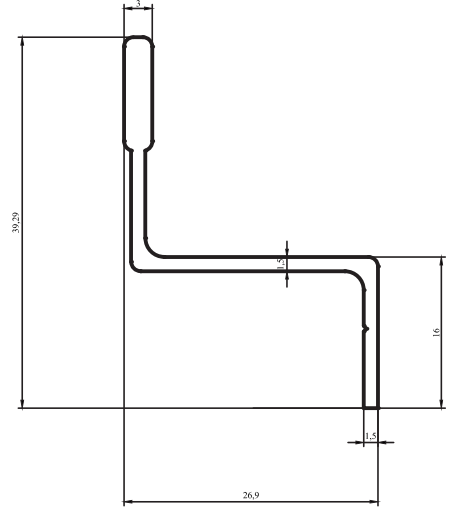

Sineklik Profilleri / Screening Profiles

Kalıp No : 17-2154

Profil / Profile 14'lük Ray

Çevre / Length (mm) 104

Alan / Area (mm²) 95

Ağırlık / Weight 0,257

Kalıp No : 17-2155

Profil / Profile 25'lik Ray

Çevre / Length (mm) 130

Alan / Area (mm²) 114

Ağırlık / Weight 0,309

Kalıp No : 17-2156

Profil / Profile 30'lük Ray

Çevre / Length (mm) 138

Alan / Area (mm²) 115

Ağırlık / Weight 0,312

Çevre / Length (mm) 184

Alan / Area (mm²) 47,5

Ağırlık / Weight 0,129

Kalıp No : 17-2159

Profil / Profile

Çevre / Length (mm) 247,8

Alan / Area (mm²) 150,8

Ağırlık / Weight 0.408

Çevre / Length (mm) 318.6

Alan / Area (mm²) 144.3

Ağırlık / Weight 0.391

Kalıp No : 17-2167

Profil / Profile Sineklik

Çevre / Length (mm) 84

Alan / Area (mm²) 77

Ağırlık / Weight 0,209