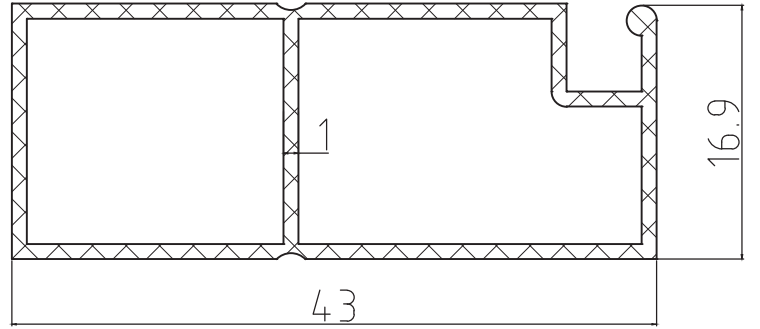

Kalıp No :	17-2152
Profil / Profile	
Çevre / Length (mm)	133
Alan / Area (mm²)	137
Ağırlık / Weight	0,371