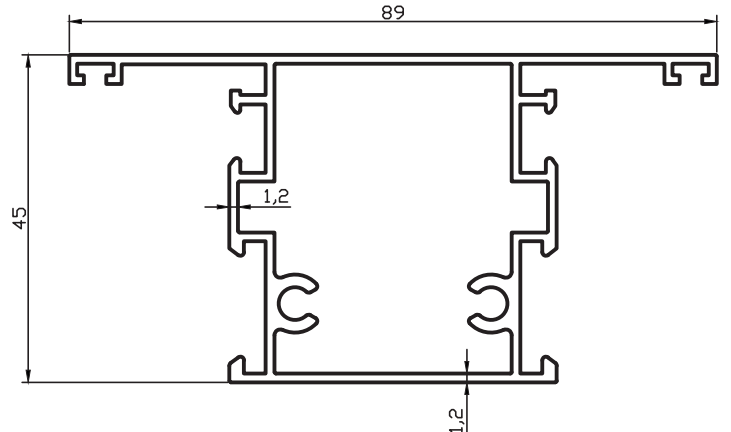

Kalıp No : 29-2530

Profil / Profile

Çevre / Length (mm) 440

Alan / Area (mm<sup>2</sup>) 474

Ağırlık / Weight 1,284

Kalıp No : 29-2531

Profil / Profile

Çevre / Length (mm) 281

Alan / Area (mm<sup>2</sup>) 194

Ağırlık / Weight 0,525

Kalıp No : 29-2532

Profil / Profile

Çevre / Length (mm) 382

Alan / Area (mm<sup>2</sup>) 389

Ağırlık / Weight 1,054

Kalıp No : 29-2533

Profil / Profile

Çevre / Length (mm) 384

Alan / Area (mm<sup>2</sup>) 329

Ağırlık / Weight 0,892

Kalıp No : 29-2534

Profil / Profile

Çevre / Length (mm) 197

Alan / Area (mm<sup>2</sup>) 122

Ağırlık / Weight 0,331

Kalıp No : 29-2532

Profil / Profile

Çevre / Length (mm) 375

Alan / Area (mm<sup>2</sup>) 392

Ağırlık / Weight 1,062

Kalıp No : 29-2553

Profil / Profile