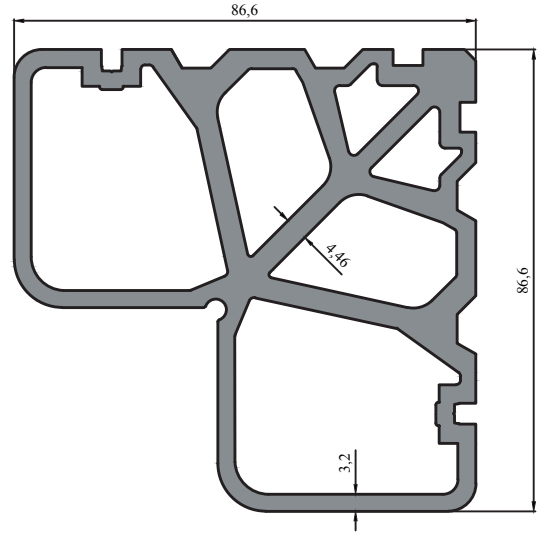

Profil / Profile

Çevre / Length (mm) 384

Alan / Area (mm<sup>2</sup>) 329

Ağırlık / Weight 0,892

Kalıp No : 29-2534

Profil / Profile

Çevre / Length (mm) 197

Alan / Area (mm<sup>2</sup>) 122

Ağırlık / Weight 0,331

Kalıp No : 29-2532

Profil / Profile

Çevre / Length (mm) 375

Alan / Area (mm<sup>2</sup>) 392

Ağırlık / Weight 1,062

Kalıp No : 29-2553

Profil / Profile

Çevre / Length (mm) 259

Alan / Area (mm<sup>2</sup>) 439

Ağırlık / Weight 1,189

Kalıp No : 29-2554

Profil / Profile Köşe Takozu

Çevre / Length (mm) 378.399

Alan / Area (mm<sup>2</sup>) 1977.81

Ağırlık / Weight 5.362

Kalıp No : 29-2555

Profil / Profile

Çevre / Length (mm) 386

Alan / Area (mm<sup>2</sup>) 249

Ağırlık / Weight 0,675

Kalıp No : 29-2556

Profil / Profile

Çevre / Length (mm) 243