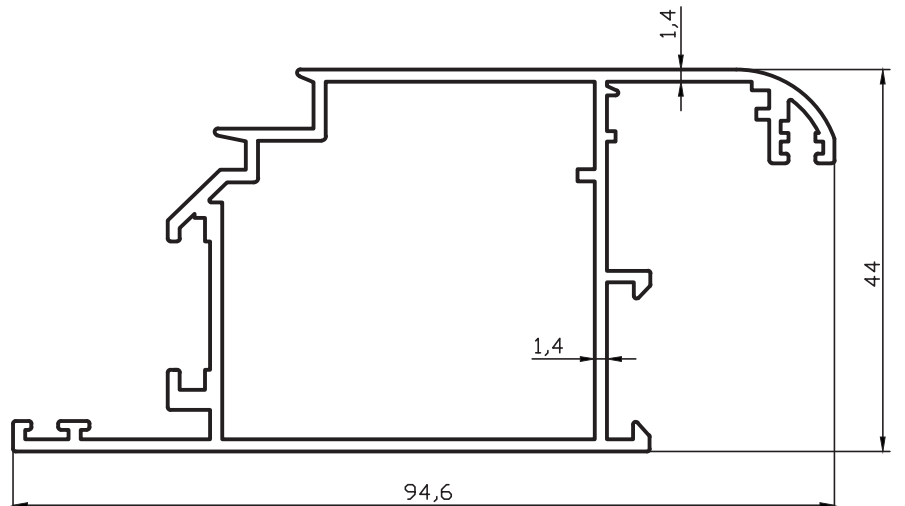

Kalıp No : 29-2573

Profil / Profile

Çevre / Length (mm) 389

Alan / Area (mm²) 406

Ağırlık / Weight 1,102