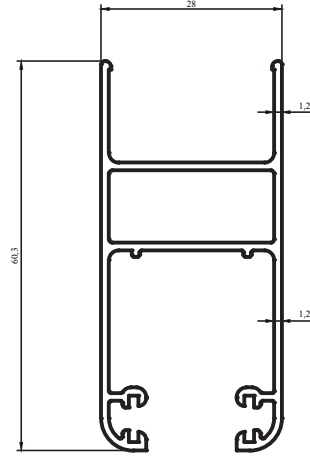

## 29 SERİ KIBRIS SÜRME SERİ PROFİLLERİ

CYPRUS RIDING PROFILE SERIES

Kalıp No :	29-2509
Profil / Profile	Kıbrıs Sürme Kasa
Çevre / Length (mm)	278,5
Alan / Area (mm <sup>2</sup> )	291,3
Ağırlık / Weight	0,789

Kalıp No :	29-2510
Profil / Profile	
Çevre / Length (mm)	241
Alan / Area (mm <sup>2</sup> )	259
Ağırlık / Weight	0.702

Kalıp No :	29-2511
Profil / Profile	
Çevre / Length (mm)	397,08
Alan / Area (mm <sup>2</sup> )	352,73
Ağırlık / Weight	0,956

Kalıp No :	29-2514
Profil / Profile	Kanat
Çevre / Length (mm)	330
Alan / Area (mm <sup>2</sup> )	247,8
Ağırlık / Weight	0,672

Kalıp No :	29-2515
Profil / Profile	Isıcam Kanat
Çevre / Length (mm)	345
Alan / Area (mm <sup>2</sup> )	257
Ağırlık / Weight	0,697

Kalıp No : 29-2572

Profil / Profile

Çevre / Length (mm) 360

Alan / Area (mm<sup>2</sup>) 382

Ağırlık / Weight 1,035

Kalıp No : 29-2573

Profil / Profile

Çevre / Length (mm) 389