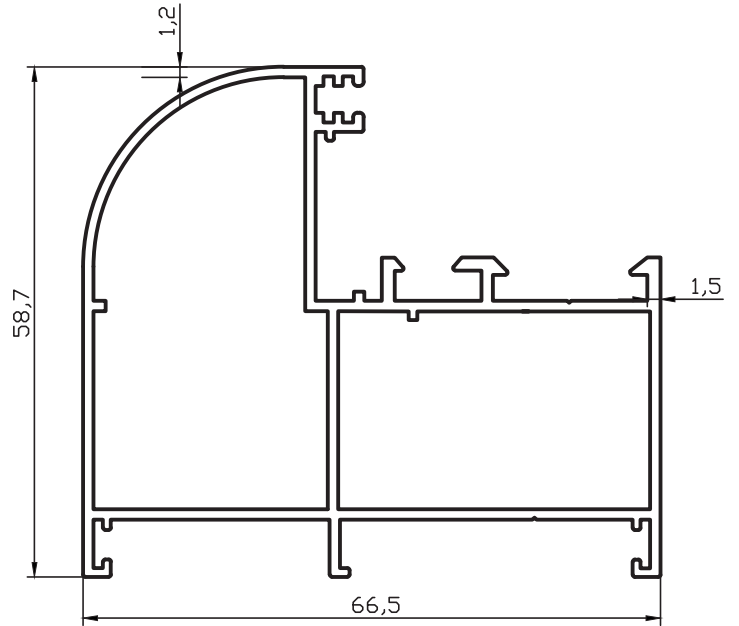

Profil / Profile

Çevre / Length (mm) 388

Alan / Area (mm<sup>2</sup>) 343

Ağırlık / Weight 0,930

Kalıp No : 29-2561

Profil / Profile

Çevre / Length (mm) 442

Alan / Area (mm<sup>2</sup>) 427

Ağırlık / Weight 1,157

Kalıp No : 29-2562

Profil / Profile

Çevre / Length (mm) 374

Alan / Area (mm<sup>2</sup>) 345

Ağırlık / Weight 0,934

Kalıp No : 29-2570

Profil / Profile

Çevre / Length (mm) 162

Alan / Area (mm<sup>2</sup>) 102

Ağırlık / Weight 0,276

Kalıp No : 29-2571

Profil / Profile

Çevre / Length (mm) 364

Alan / Area (mm<sup>2</sup>) 330

Ağırlık / Weight 0,895

Kalıp No : 29-2572

Profil / Profile

Çevre / Length (mm) 360

Alan / Area (mm<sup>2</sup>) 382

Ağırlık / Weight 1,035

Kalıp No : 29-2573

Profil / Profile

Çevre / Length (mm) 389