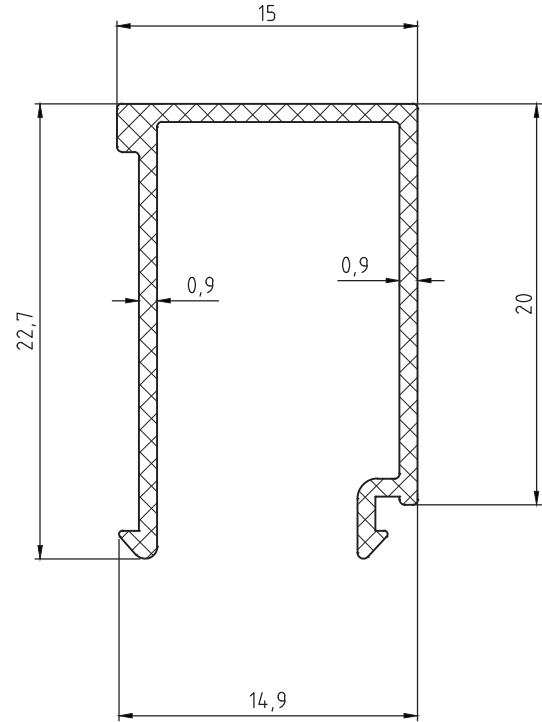

Kalıp No : 29-2555

Profil / Profile

Çevre / Length (mm) 386

Alan / Area (mm<sup>2</sup>) 249

Ağırlık / Weight 0,675

Kalıp No : 29-2556

Profil / Profile

Çevre / Length (mm) 243

Alan / Area (mm<sup>2</sup>) 115

Ağırlık / Weight 0,312

Kalıp No : 29-2557

Profil / Profile

Çevre / Length (mm) 124

Alan / Area (mm<sup>2</sup>) 57

Ağırlık / Weight 0,154

Kalıp No : 29-2559

Profil / Profile

Çevre / Length (mm) 388

Alan / Area (mm<sup>2</sup>) 343

Ağırlık / Weight 0,930

Kalıp No : 29-2561

Profil / Profile

Çevre / Length (mm) 442

Alan / Area (mm<sup>2</sup>) 427

Ağırlık / Weight 1,157

Kalıp No : 29-2562

Profil / Profile

Çevre / Length (mm) 374

Alan / Area (mm<sup>2</sup>) 345

Ağırlık / Weight 0,934

Kalıp No : 29-2570

Profil / Profile