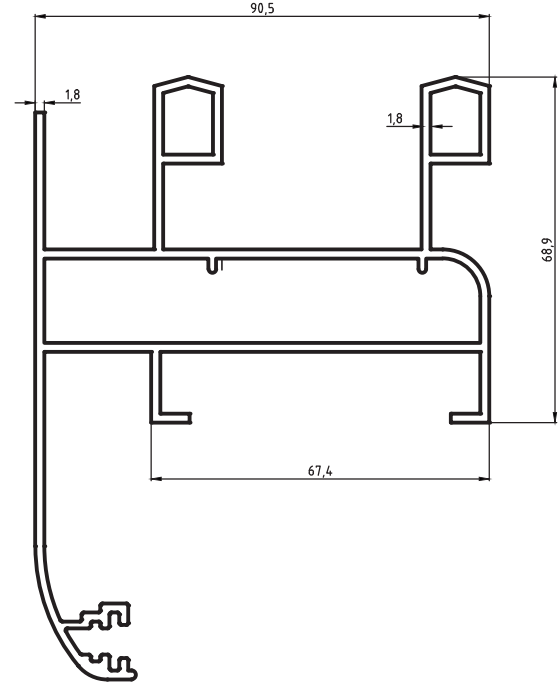

Kalıp No :	29-2510
Profil / Profile	
Çevre / Length (mm)	241
Alan / Area (mm <sup>2</sup> )	259
Ağırlık / Weight	0.702

Kalıp No :	29-2511
Profil / Profile	
Çevre / Length (mm)	397,08
Alan / Area (mm <sup>2</sup> )	352,73
Ağırlık / Weight	0,956

Kalıp No :	29-2514
Profil / Profile	Kanat
Çevre / Length (mm)	330
Alan / Area (mm <sup>2</sup> )	247,8
Ağırlık / Weight	0,672

Kalıp No :	29-2515
Profil / Profile	Isıcam Kanat
Çevre / Length (mm)	345
Alan / Area (mm <sup>2</sup> )	257
Ağırlık / Weight	0,697

Kalıp No :	29-2526
Profil / Profile	
Çevre / Length (mm)	238
Alan / Area (mm <sup>2</sup> )	258
Ağırlık / Weight	0,700

Kalıp No :	29-2528
Profil / Profile	
Çevre / Length (mm)	231
Alan / Area (mm <sup>2</sup> )	140
Ağırlık / Weight	0,378

Profil / Profile

Çevre / Length (mm) 384

Alan / Area (mm<sup>2</sup>) 329

Ağırlık / Weight 0,892

Kalıp No : 29-2534

Profil / Profile

Çevre / Length (mm) 197

Alan / Area (mm<sup>2</sup>) 122