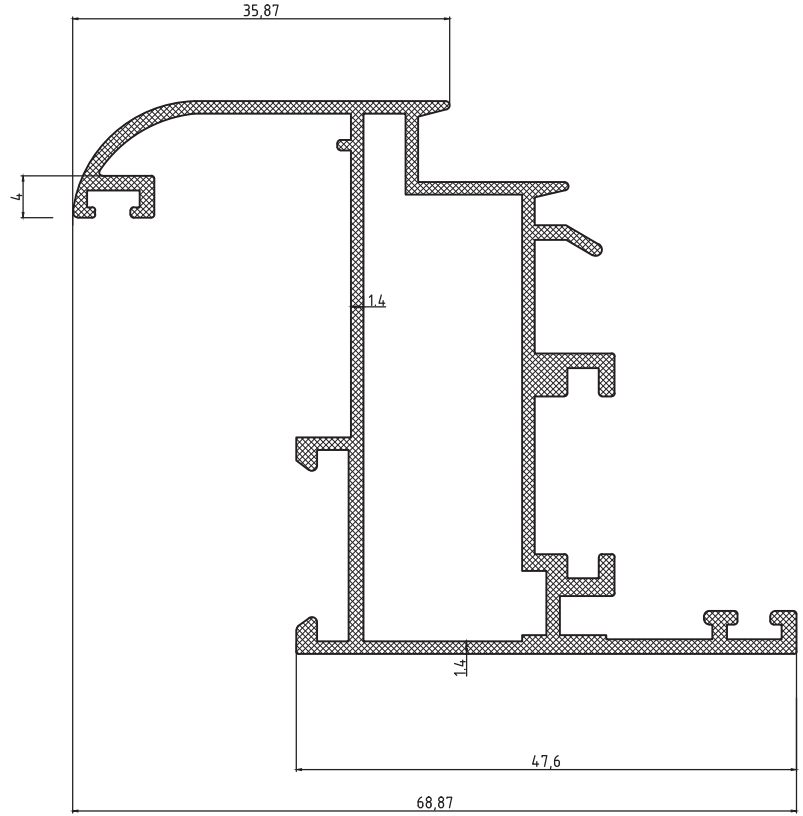

Alan / Area (mm<sup>2</sup>) 115

Ağırlık / Weight 0,312

Kalıp No : 29-2557

Profil / Profile

Çevre / Length (mm) 124

Alan / Area (mm<sup>2</sup>) 57

Ağırlık / Weight 0,154

Kalıp No : 29-2559

Profil / Profile

Çevre / Length (mm) 388

Alan / Area (mm<sup>2</sup>) 343

Ağırlık / Weight 0,930

Kalıp No : 29-2561

Profil / Profile

Çevre / Length (mm) 442

Alan / Area (mm<sup>2</sup>) 427

Ağırlık / Weight 1,157

Kalıp No : 29-2562

Profil / Profile

Çevre / Length (mm) 374

Alan / Area (mm<sup>2</sup>) 345

Ağırlık / Weight 0,934

Kalıp No : 29-2570

Profil / Profile

Çevre / Length (mm) 162

Alan / Area (mm<sup>2</sup>) 102

Ağırlık / Weight 0,276

Kalıp No : 29-2571

Profil / Profile

Çevre / Length (mm) 364

Alan / Area (mm<sup>2</sup>) 330

Ağırlık / Weight 0,895