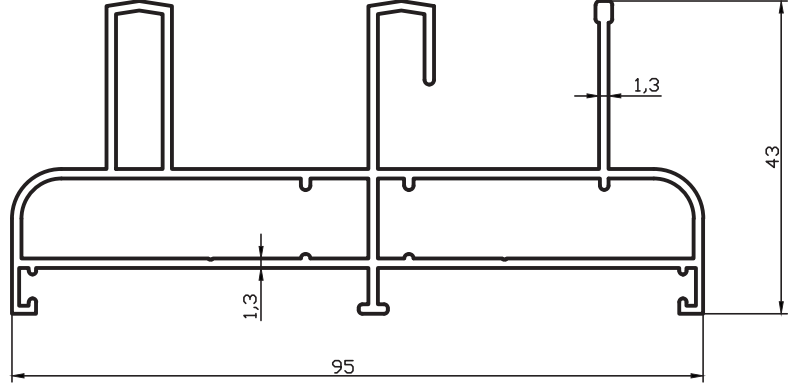

Kalıp No :	29-2526
Profil / Profile	
Çevre / Length (mm)	238
Alan / Area (mm <sup>2</sup> )	258
Ağırlık / Weight	0,700

Kalıp No :	29-2528
Profil / Profile	
Çevre / Length (mm)	231
Alan / Area (mm <sup>2</sup> )	140
Ağırlık / Weight	0,378

Kalıp No : 29-2530

Profil / Profile

Çevre / Length (mm) 440

Alan / Area (mm<sup>2</sup>) 474

Ağırlık / Weight 1,284

Kalıp No : 29-2531

Profil / Profile

Çevre / Length (mm) 281

Alan / Area (mm<sup>2</sup>) 194

Ağırlık / Weight 0,525

Kalıp No : 29-2532

Profil / Profile

Çevre / Length (mm) 382

Alan / Area (mm<sup>2</sup>) 389

Ağırlık / Weight 1,054

Kalıp No : 29-2533

Profil / Profile

Çevre / Length (mm) 384

Alan / Area (mm<sup>2</sup>) 329

Ağırlık / Weight 0,892

Kalıp No : 29-2534

Profil / Profile

Çevre / Length (mm) 197

Alan / Area (mm<sup>2</sup>) 122