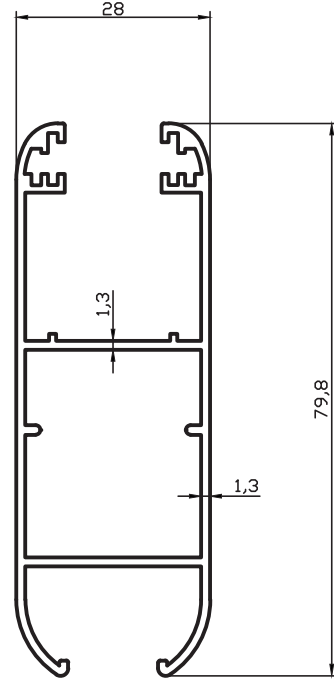

Kalıp No : 29-2530

Profil / Profile

Çevre / Length (mm) 440

Alan / Area (mm<sup>2</sup>) 474

Ağırlık / Weight 1,284

Kalıp No : 29-2531

Profil / Profile

Çevre / Length (mm) 281

Alan / Area (mm<sup>2</sup>) 194

Ağırlık / Weight 0,525

Kalıp No : 29-2532

Profil / Profile

Çevre / Length (mm) 382

Alan / Area (mm<sup>2</sup>) 389

Ağırlık / Weight 1,054

Kalıp No : 29-2533

Profil / Profile

Çevre / Length (mm) 384

Alan / Area (mm<sup>2</sup>) 329

Ağırlık / Weight 0,892

Kalıp No : 29-2534

Profil / Profile

Çevre / Length (mm) 197

Alan / Area (mm<sup>2</sup>) 122

Ağırlık / Weight 0,331

Kalıp No : 29-2532

Profil / Profile

Çevre / Length (mm) 375

Alan / Area (mm<sup>2</sup>) 392

Ağırlık / Weight 1,062

Kalıp No : 29-2553

Profil / Profile