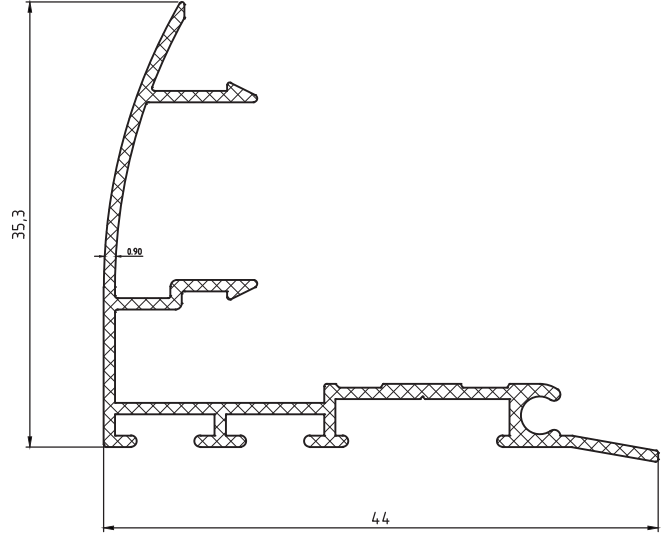

Çevre / Length (mm) 259

Alan / Area (mm<sup>2</sup>) 439

Ağırlık / Weight 1,189

Kalıp No : 29-2554

Profil / Profile Köşe Takozu

Çevre / Length (mm) 378.399

Alan / Area (mm<sup>2</sup>) 1977.81

Ağırlık / Weight 5.362

Kalıp No : 29-2555

Profil / Profile

Çevre / Length (mm) 386

Alan / Area (mm<sup>2</sup>) 249

Ağırlık / Weight 0,675

Kalıp No : 29-2556

Profil / Profile

Çevre / Length (mm) 243

Alan / Area (mm<sup>2</sup>) 115

Ağırlık / Weight 0,312

Kalıp No : 29-2557

Profil / Profile

Çevre / Length (mm) 124

Alan / Area (mm<sup>2</sup>) 57

Ağırlık / Weight 0,154

Kalıp No : 29-2559

Profil / Profile

Çevre / Length (mm) 388

Alan / Area (mm<sup>2</sup>) 343

Ağırlık / Weight 0,930

Kalıp No : 29-2561

Profil / Profile

Çevre / Length (mm) 442

Alan / Area (mm<sup>2</sup>) 427