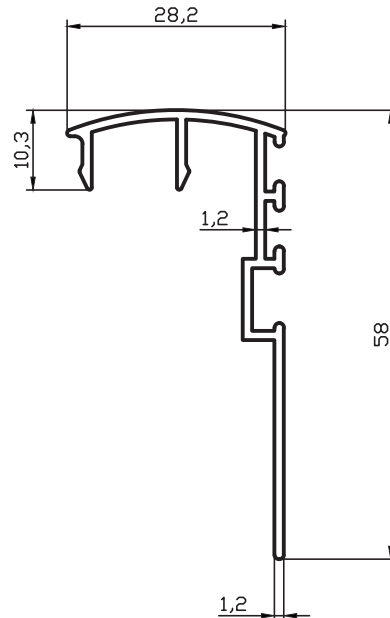

Kalıp No :	29-2510
Profil / Profile	
Çevre / Length (mm)	241
Alan / Area (mm <sup>2</sup> )	259
Ağırlık / Weight	0.702

Kalıp No :	29-2511
Profil / Profile	
Çevre / Length (mm)	397,08
Alan / Area (mm <sup>2</sup> )	352,73
Ağırlık / Weight	0,956

Kalıp No :	29-2526
Profil / Profile	
Çevre / Length (mm)	238
Alan / Area (mm <sup>2</sup> )	258
Ağırlık / Weight	0,700

Kalıp No :	29-2528
Profil / Profile	
Çevre / Length (mm)	231
Alan / Area (mm <sup>2</sup> )	140
Ağırlık / Weight	0,378

Kalıp No : 29-2530

Profil / Profile

Çevre / Length (mm) 440

Alan / Area (mm<sup>2</sup>) 474

Ağırlık / Weight 1,284

Kalıp No : 29-2531

Profil / Profile

Çevre / Length (mm) 281

Profil / Profile

Çevre / Length (mm) 384

Alan / Area (mm<sup>2</sup>) 329

Ağırlık / Weight 0,892

Kalıp No : 29-2534

Profil / Profile

Çevre / Length (mm) 197

Alan / Area (mm<sup>2</sup>) 122