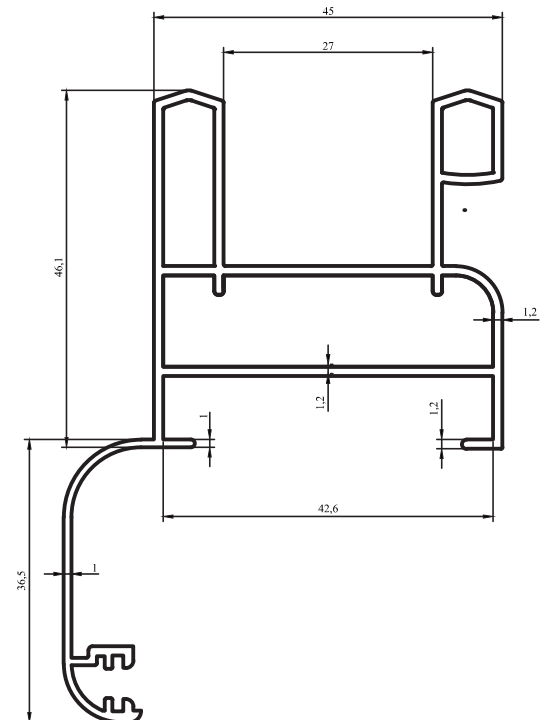

## 29 SERİ KIBRIS SÜRME SERİ PROFİLLERİ

CYPRUS RIDING PROFILE SERIES

Kalıp No :	29-2509
Profil / Profile	Kıbrıs Sürme Kasa
Çevre / Length (mm)	278,5
Alan / Area (mm <sup>2</sup> )	291,3
Ağırlık / Weight	0,789

Kalıp No :	29-2510
Profil / Profile	
Çevre / Length (mm)	241
Alan / Area (mm <sup>2</sup> )	259
Ağırlık / Weight	0.702

Kalıp No :	29-2511
Profil / Profile	
Çevre / Length (mm)	397,08
Alan / Area (mm <sup>2</sup> )	352,73
Ağırlık / Weight	0,956

Kalıp No :	29-2526
Profil / Profile	
Çevre / Length (mm)	238
Alan / Area (mm <sup>2</sup> )	258
Ağırlık / Weight	0,700

Kalıp No :	29-2528
Profil / Profile	
Çevre / Length (mm)	231
Alan / Area (mm <sup>2</sup> )	140
Ağırlık / Weight	0,378

Kalıp No : 29-2530

Profil / Profile

Çevre / Length (mm) 440

Alan / Area (mm<sup>2</sup>) 474

Ağırlık / Weight 1,284

Kalıp No : 29-2531

Profil / Profile

Çevre / Length (mm) 281