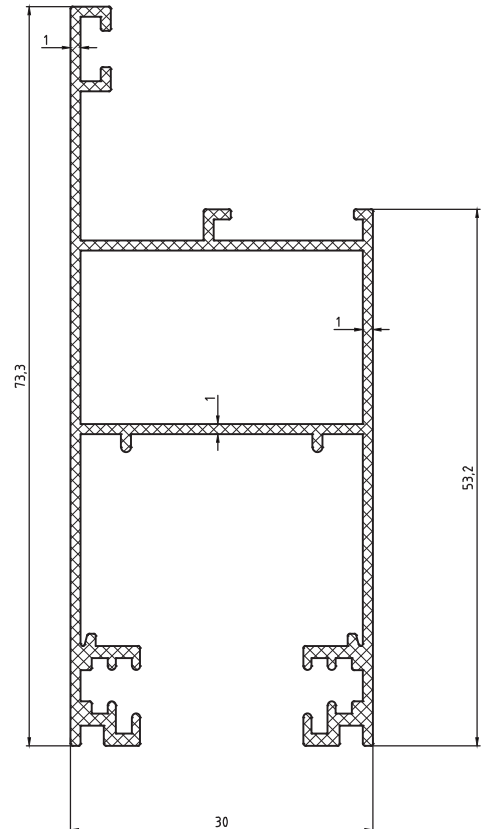

Profil / Profile

Çevre / Length (mm) 384

Alan / Area (mm<sup>2</sup>) 329

Ağırlık / Weight 0,892

Kalıp No : 29-2534

Profil / Profile

Çevre / Length (mm) 197

Alan / Area (mm<sup>2</sup>) 122

Ağırlık / Weight 0,331

Kalıp No : 29-2532

Profil / Profile

Çevre / Length (mm) 375

Alan / Area (mm<sup>2</sup>) 392

Ağırlık / Weight 1,062

Kalıp No : 29-2553

Profil / Profile

Çevre / Length (mm) 259

Alan / Area (mm<sup>2</sup>) 439

Ağırlık / Weight 1,189

Kalıp No : 29-2554

Profil / Profile Köşe Takozu

Çevre / Length (mm) 378.399

Alan / Area (mm<sup>2</sup>) 1977.81

Ağırlık / Weight 5.362

Kalıp No : 29-2555

Profil / Profile

Çevre / Length (mm) 386

Alan / Area (mm<sup>2</sup>) 249

Ağırlık / Weight 0,675

Kalıp No : 29-2556

Profil / Profile

Çevre / Length (mm) 243