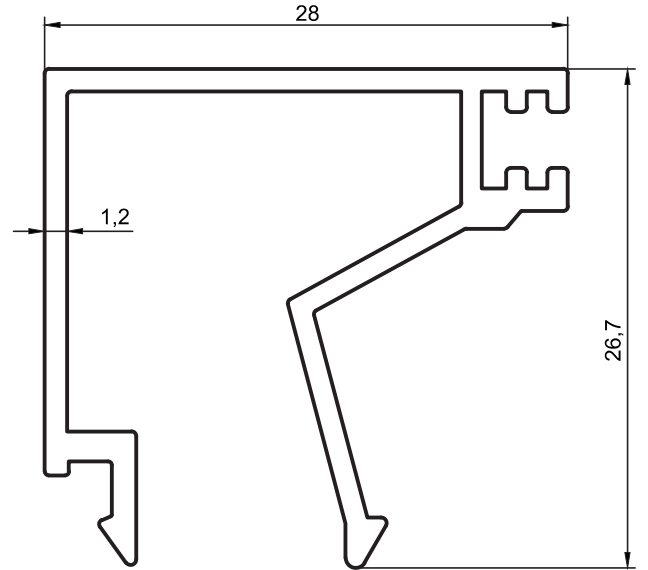

Alan / Area (mm<sup>2</sup>) 194

Ağırlık / Weight 0,525

Kalıp No : 29-2532

Profil / Profile

Çevre / Length (mm) 382

Alan / Area (mm<sup>2</sup>) 389

Ağırlık / Weight 1,054

Kalıp No : 29-2533

Profil / Profile

Çevre / Length (mm) 384

Alan / Area (mm<sup>2</sup>) 329

Ağırlık / Weight 0,892

Kalıp No : 29-2534

Profil / Profile

Çevre / Length (mm) 197

Alan / Area (mm<sup>2</sup>) 122

Ağırlık / Weight 0,331

Kalıp No : 29-2532

Profil / Profile

Çevre / Length (mm) 375

Alan / Area (mm<sup>2</sup>) 392

Ağırlık / Weight 1,062

Kalıp No : 29-2553

Profil / Profile

Çevre / Length (mm) 259

Alan / Area (mm<sup>2</sup>) 439

Ağırlık / Weight 1,189

Kalıp No : 29-2554

Profil / Profile Köşe Takozu

Çevre / Length (mm) 378.399

Alan / Area (mm<sup>2</sup>) 1977.81

Ağırlık / Weight 5.362