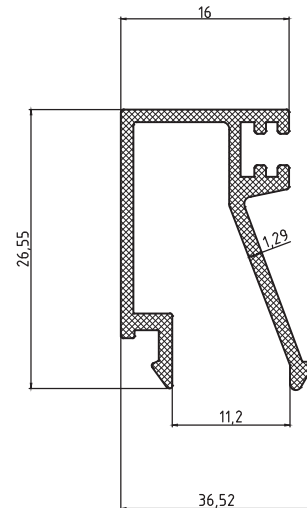

Alan / Area (mm<sup>2</sup>) 115

Ağırlık / Weight 0,312

Kalıp No : 29-2557

Profil / Profile

Çevre / Length (mm) 124

Alan / Area (mm<sup>2</sup>) 57

Ağırlık / Weight 0,154

Kalıp No : 29-2559

Profil / Profile

Çevre / Length (mm) 388

Alan / Area (mm<sup>2</sup>) 343

Ağırlık / Weight 0,930

Kalıp No : 29-2561

Profil / Profile

Çevre / Length (mm) 442

Alan / Area (mm<sup>2</sup>) 427

Ağırlık / Weight 1,157

Kalıp No : 29-2562

Profil / Profile

Çevre / Length (mm) 374

Alan / Area (mm<sup>2</sup>) 345

Ağırlık / Weight 0,934

Kalıp No : 29-2570

Profil / Profile

Çevre / Length (mm) 162

Alan / Area (mm<sup>2</sup>) 102

Ağırlık / Weight 0,276

Kalıp No : 29-2571

Profil / Profile

Çevre / Length (mm) 364

Alan / Area (mm<sup>2</sup>) 330

Ağırlık / Weight 0,895