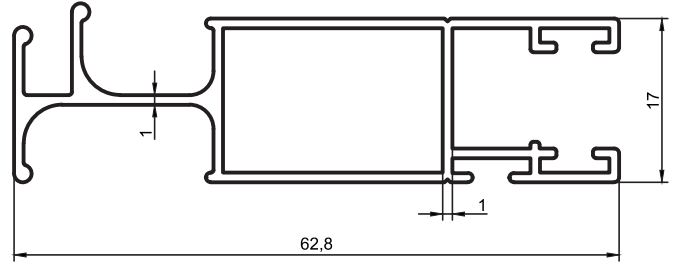

Kalıp No :	29-2526
Profil / Profile	
Çevre / Length (mm)	238
Alan / Area (mm <sup>2</sup> )	258
Ağırlık / Weight	0,700

Kalıp No :	29-2528
Profil / Profile	
Çevre / Length (mm)	231
Alan / Area (mm <sup>2</sup> )	140
Ağırlık / Weight	0,378

Kalıp No : 29-2530

Profil / Profile

Çevre / Length (mm) 440

Alan / Area (mm<sup>2</sup>) 474

Ağırlık / Weight 1,284

Kalıp No : 29-2531

Profil / Profile

Çevre / Length (mm) 281

Alan / Area (mm<sup>2</sup>) 194

Ağırlık / Weight 0,525

Kalıp No : 29-2532

Profil / Profile

Çevre / Length (mm) 382

Alan / Area (mm<sup>2</sup>) 389

Ağırlık / Weight 1,054

Kalıp No : 29-2533

Profil / Profile

Çevre / Length (mm) 384

Alan / Area (mm<sup>2</sup>) 329

Ağırlık / Weight 0,892

Kalıp No : 29-2534

Profil / Profile

Çevre / Length (mm) 197

Alan / Area (mm<sup>2</sup>) 122