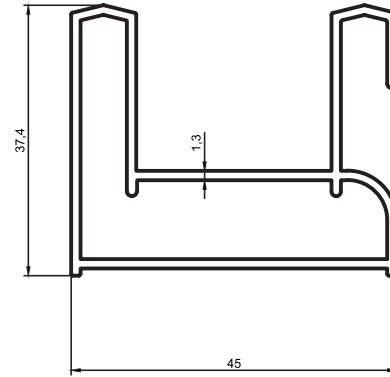

Kalıp No :	29-2510
Profil / Profile	
Çevre / Length (mm)	241
Alan / Area (mm <sup>2</sup> )	259
Ağırlık / Weight	0.702

Kalıp No :	29-2511
Profil / Profile	
Çevre / Length (mm)	397,08
Alan / Area (mm <sup>2</sup> )	352,73
Ağırlık / Weight	0,956

Kalıp No :	29-2514
Profil / Profile	Kanat
Çevre / Length (mm)	330
Alan / Area (mm <sup>2</sup> )	247,8
Ağırlık / Weight	0,672

Kalıp No :	29-2515
Profil / Profile	Isıcam Kanat
Çevre / Length (mm)	345
Alan / Area (mm <sup>2</sup> )	257
Ağırlık / Weight	0,697

Kalıp No :	29-2526
Profil / Profile	
Çevre / Length (mm)	238
Alan / Area (mm <sup>2</sup> )	258
Ağırlık / Weight	0,700

Kalıp No :	29-2528
Profil / Profile	
Çevre / Length (mm)	231
Alan / Area (mm <sup>2</sup> )	140
Ağırlık / Weight	0,378

Profil / Profile

Çevre / Length (mm) 384

Alan / Area (mm<sup>2</sup>) 329

Ağırlık / Weight 0,892

Kalıp No : 29-2534

Profil / Profile

Çevre / Length (mm) 197

Alan / Area (mm<sup>2</sup>) 122