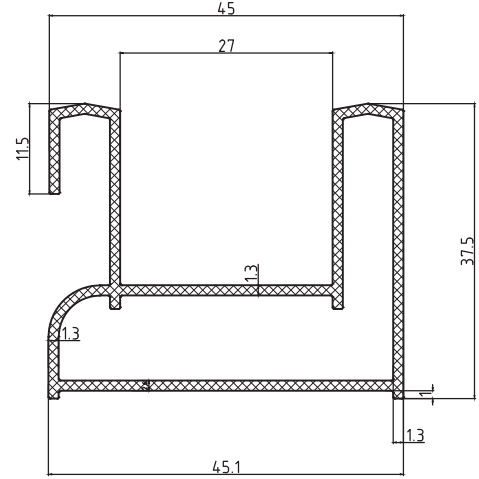

Kalıp No :	29-2510
Profil / Profile	
Çevre / Length (mm)	241
Alan / Area (mm <sup>2</sup> )	259
Ağırlık / Weight	0.702

Kalıp No :	29-2511
Profil / Profile	
Çevre / Length (mm)	397,08
Alan / Area (mm <sup>2</sup> )	352,73
Ağırlık / Weight	0,956

Kalıp No :	29-2514
Profil / Profile	Kanat
Çevre / Length (mm)	330
Alan / Area (mm <sup>2</sup> )	247,8
Ağırlık / Weight	0,672

Kalıp No :	29-2515
Profil / Profile	Isıcam Kanat
Çevre / Length (mm)	345
Alan / Area (mm <sup>2</sup> )	257
Ağırlık / Weight	0,697

Kalıp No :	29-2526
Profil / Profile	
Çevre / Length (mm)	238
Alan / Area (mm <sup>2</sup> )	258
Ağırlık / Weight	0,700

Kalıp No :	29-2528
Profil / Profile	
Çevre / Length (mm)	231
Alan / Area (mm <sup>2</sup> )	140
Ağırlık / Weight	0,378

Profil / Profile

Çevre / Length (mm) 384

Alan / Area (mm<sup>2</sup>) 329

Ağırlık / Weight 0,892

Kalıp No : 29-2534

Profil / Profile

Çevre / Length (mm) 197

Alan / Area (mm<sup>2</sup>) 122