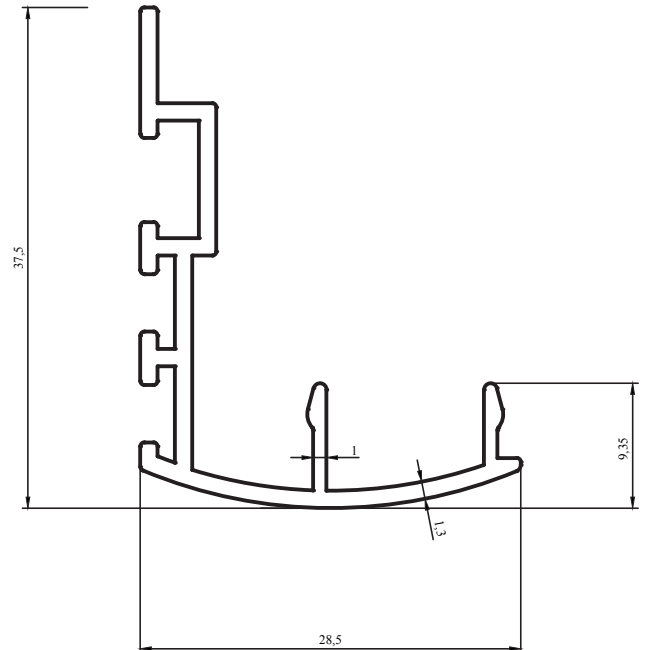

Kalıp No :	29-2519
Profil / Profile	Kenet
Çevre / Length (mm)	191,8
Alan / Area (mm²)	122,2
Ağırlık / Weight	0,331