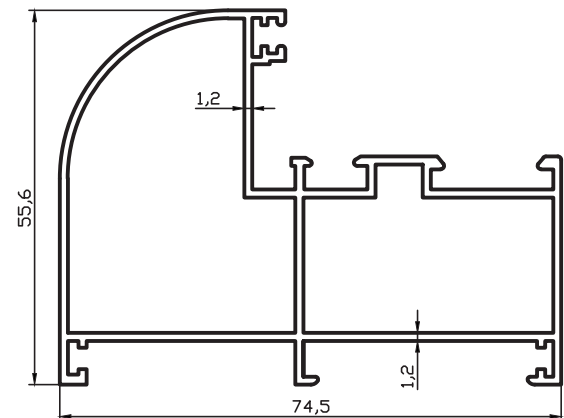

Profil / Profile

Çevre / Length (mm) 384

Alan / Area (mm<sup>2</sup>) 329

Ağırlık / Weight 0,892

Kalıp No : 29-2534

Profil / Profile

Çevre / Length (mm) 197

Alan / Area (mm<sup>2</sup>) 122

Ağırlık / Weight 0,331

Kalıp No : 29-2532

Profil / Profile

Çevre / Length (mm) 375

Alan / Area (mm<sup>2</sup>) 392

Ağırlık / Weight 1,062

Kalıp No : 29-2553

Profil / Profile

Çevre / Length (mm) 259

Alan / Area (mm<sup>2</sup>) 439

Ağırlık / Weight 1,189

Kalıp No : 29-2554

Profil / Profile Köşe Takozu

Çevre / Length (mm) 378.399

Alan / Area (mm<sup>2</sup>) 1977.81

Ağırlık / Weight 5.362

Kalıp No : 29-2555

Profil / Profile

Çevre / Length (mm) 386

Alan / Area (mm<sup>2</sup>) 249

Ağırlık / Weight 0,675

Kalıp No : 29-2556

Profil / Profile

Çevre / Length (mm) 243