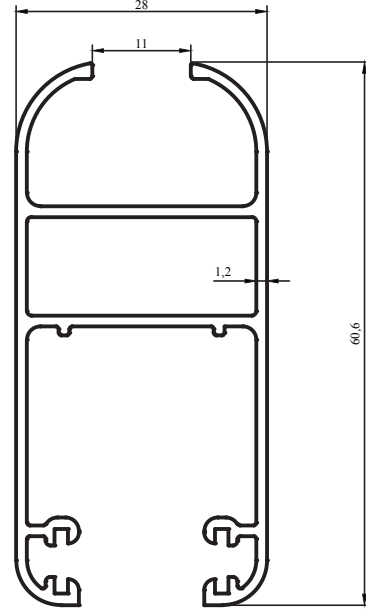

Kalıp No :	29-2510
Profil / Profile	
Çevre / Length (mm)	241
Alan / Area (mm <sup>2</sup> )	259
Ağırlık / Weight	0.702

Kalıp No :	29-2511
Profil / Profile	
Çevre / Length (mm)	397,08
Alan / Area (mm <sup>2</sup> )	352,73
Ağırlık / Weight	0,956

Kalıp No :	29-2514
Profil / Profile	Kanat
Çevre / Length (mm)	330
Alan / Area (mm <sup>2</sup> )	247,8
Ağırlık / Weight	0,672

Kalıp No :	29-2515
Profil / Profile	Isıcam Kanat
Çevre / Length (mm)	345
Alan / Area (mm <sup>2</sup> )	257
Ağırlık / Weight	0,697

Kalıp No :	29-2526
Profil / Profile	
Çevre / Length (mm)	238
Alan / Area (mm <sup>2</sup> )	258
Ağırlık / Weight	0,700

Kalıp No :	29-2528
Profil / Profile	
Çevre / Length (mm)	231
Alan / Area (mm <sup>2</sup> )	140
Ağırlık / Weight	0,378

Kalıp No : 29-2530

Profil / Profile

Çevre / Length (mm) 440

Alan / Area (mm<sup>2</sup>) 474

Ağırlık / Weight 1,284

Kalıp No : 29-2531

Profil / Profile

Çevre / Length (mm) 281