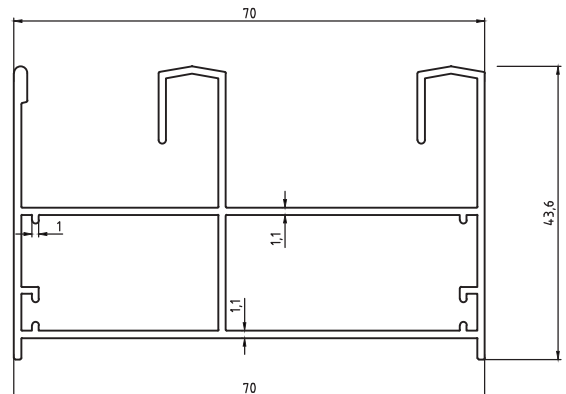

Profil / Profile

Çevre / Length (mm) 384

Alan / Area (mm<sup>2</sup>) 329

Ağırlık / Weight 0,892

Kalıp No : 29-2534

Profil / Profile

Çevre / Length (mm) 197

Alan / Area (mm<sup>2</sup>) 122

Kalıp No : 29-2555

Profil / Profile

Çevre / Length (mm) 386

Alan / Area (mm<sup>2</sup>) 249

Ağırlık / Weight 0,675

Kalıp No : 29-2556

Profil / Profile

Çevre / Length (mm) 243

Alan / Area (mm<sup>2</sup>) 115

Ağırlık / Weight 0,312

Kalıp No : 29-2557

Profil / Profile

Çevre / Length (mm) 124

Alan / Area (mm<sup>2</sup>) 57

Ağırlık / Weight 0,154

Kalıp No : 29-2559

Profil / Profile

Çevre / Length (mm) 388

Alan / Area (mm<sup>2</sup>) 343

Ağırlık / Weight 0,930

Kalıp No : 29-2561

Profil / Profile

Çevre / Length (mm) 442

Alan / Area (mm<sup>2</sup>) 427