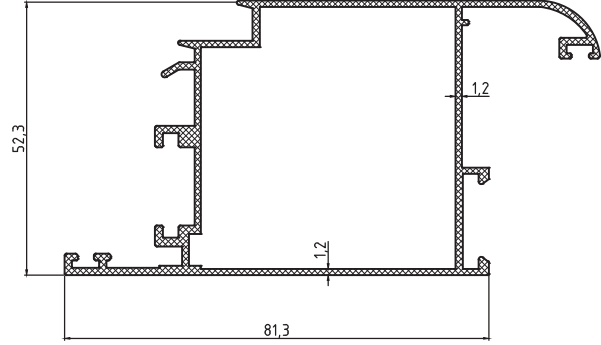

Alan / Area (mm<sup>2</sup>) 115

Ağırlık / Weight 0,312

Kalıp No : 29-2557

Profil / Profile

Çevre / Length (mm) 124

Alan / Area (mm<sup>2</sup>) 57

Ağırlık / Weight 0,154

Kalıp No : 29-2559

Profil / Profile

Çevre / Length (mm) 388

Alan / Area (mm<sup>2</sup>) 343

Ağırlık / Weight 0,930

Kalıp No : 29-2561

Profil / Profile

Çevre / Length (mm) 442

Alan / Area (mm<sup>2</sup>) 427

Ağırlık / Weight 1,157

Kalıp No : 29-2562

Profil / Profile

Çevre / Length (mm) 374

Alan / Area (mm<sup>2</sup>) 345

Ağırlık / Weight 0,934

Kalıp No : 29-2570

Profil / Profile

Çevre / Length (mm) 162

Alan / Area (mm<sup>2</sup>) 102

Ağırlık / Weight 0,276

Kalıp No : 29-2571

Profil / Profile

Çevre / Length (mm) 364

Alan / Area (mm<sup>2</sup>) 330

Ağırlık / Weight 0,895