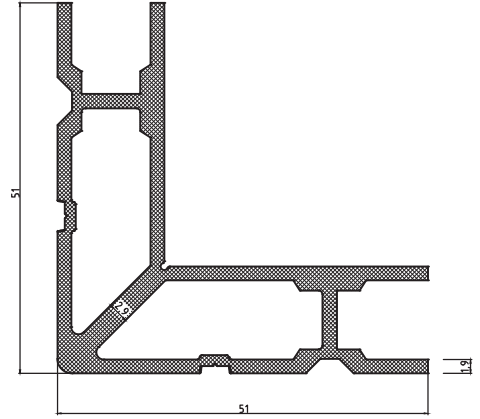

Alan / Area (mm<sup>2</sup>) 194

Ağırlık / Weight 0,525

Kalıp No : 29-2532

Profil / Profile

Çevre / Length (mm) 382

Alan / Area (mm<sup>2</sup>) 389

Ağırlık / Weight 1,054

Kalıp No : 29-2533

Profil / Profile

Çevre / Length (mm) 384

Alan / Area (mm<sup>2</sup>) 329

Ağırlık / Weight 0,892

Kalıp No : 29-2534

Profil / Profile

Çevre / Length (mm) 197

Alan / Area (mm<sup>2</sup>) 122

Ağırlık / Weight 0,331

Kalıp No : 29-2532

Profil / Profile

Çevre / Length (mm) 375

Alan / Area (mm<sup>2</sup>) 392

Ağırlık / Weight 1,062

Kalıp No : 29-2553

Profil / Profile

Çevre / Length (mm) 259

Alan / Area (mm<sup>2</sup>) 439

Ağırlık / Weight 1,189

Kalıp No : 29-2554

Profil / Profile Köşe Takozu

Çevre / Length (mm) 378.399

Alan / Area (mm<sup>2</sup>) 1977.81

Ağırlık / Weight 5.362