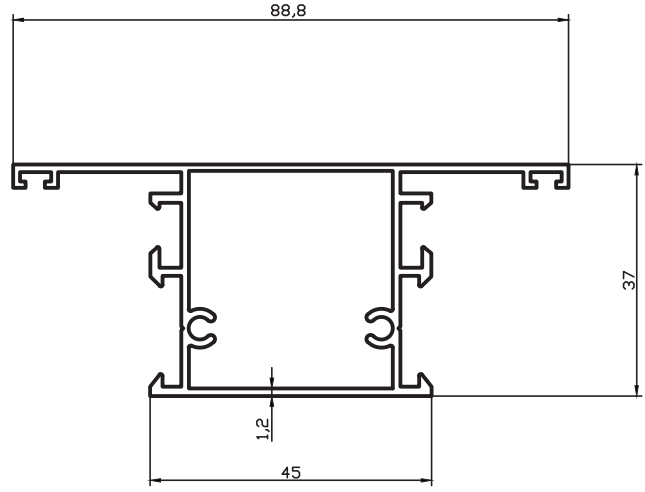

Profil / Profile

Çevre / Length (mm) 388

Alan / Area (mm<sup>2</sup>) 343

Ağırlık / Weight 0,930

Kalıp No : 29-2561

Profil / Profile

Çevre / Length (mm) 442

Alan / Area (mm<sup>2</sup>) 427

Ağırlık / Weight 1,157

Kalıp No : 29-2562

Profil / Profile

Çevre / Length (mm) 374

Alan / Area (mm<sup>2</sup>) 345

Ağırlık / Weight 0,934

Kalıp No : 29-2570

Profil / Profile

Çevre / Length (mm) 162

Alan / Area (mm<sup>2</sup>) 102

Ağırlık / Weight 0,276

Kalıp No : 29-2571

Profil / Profile

Çevre / Length (mm) 364

Alan / Area (mm<sup>2</sup>) 330

Ağırlık / Weight 0,895

Kalıp No : 29-2572

Profil / Profile

Çevre / Length (mm) 360

Alan / Area (mm<sup>2</sup>) 382

Ağırlık / Weight 1,035

Kalıp No : 29-2573

Profil / Profile

Çevre / Length (mm) 389