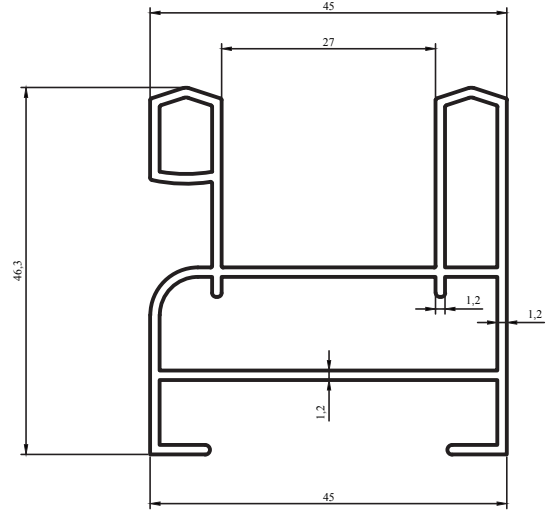

## 29 SERİ KIBRIS SÜRME SERİ PROFİLLERİ

CYPRUS RIDING PROFILE SERIES

Kalıp No :	29-2509
Profil / Profile	Kıbrıs Sürme Kasa
Çevre / Length (mm)	278,5
Alan / Area (mm <sup>2</sup> )	291,3
Ağırlık / Weight	0,789

Kalıp No :	29-2510
Profil / Profile	
Çevre / Length (mm)	241
Alan / Area (mm <sup>2</sup> )	259
Ağırlık / Weight	0.702

Kalıp No :	29-2511
Profil / Profile	
Çevre / Length (mm)	397,08
Alan / Area (mm <sup>2</sup> )	352,73
Ağırlık / Weight	0,956

Kalıp No :	29-2514
Profil / Profile	Kanat
Çevre / Length (mm)	330
Alan / Area (mm <sup>2</sup> )	247,8
Ağırlık / Weight	0,672

Kalıp No :	29-2515
Profil / Profile	Isıcam Kanat
Çevre / Length (mm)	345
Alan / Area (mm <sup>2</sup> )	257
Ağırlık / Weight	0,697

Profil / Profile

Çevre / Length (mm) 384

Alan / Area (mm<sup>2</sup>) 329

Ağırlık / Weight 0,892

Kalıp No : 29-2534

Profil / Profile

Çevre / Length (mm) 197

Alan / Area (mm<sup>2</sup>) 122