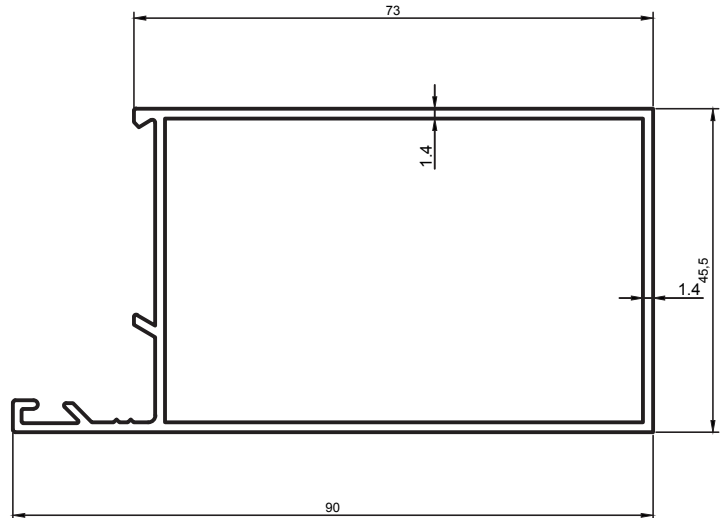

Kalıp No :	41-1951
Profil / Profile	
Çevre / Length (mm)	259
Alan / Area (mm ²)	315
Ağırlık / Weight	0,854

Kalıp No :	41-1952
Profil / Profile	
Çevre / Length (mm)	141
Alan / Area (mm ²)	192
Ağırlık / Weight	0,520

Aldoks Profilleri / Aldoks Profiles

Kalıp No :	41-1954
Profil / Profile	
Çevre / Length (mm)	205
Alan / Area (mm ²)	197
Ağırlık / Weight	0,534

Kalıp No :	41-1955
Profil / Profile	
Çevre / Length (mm)	330,9
Alan / Area (mm ²)	364,9
Ağırlık / Weight	0,980

Kalıp No :	41-1956
Profil / Profile	
Çevre / Length (mm)	330,9
Alan / Area (mm ²)	364,9
Ağırlık / Weight	0,989

Aldoks Profilleri / Aldoks Profiles

Kalıp No :	41-1957
Profil / Profile	
Çevre / Length (mm)	370
Alan / Area (mm ²)	413,9
Ağırlık / Weight	1,122

Kalıp No :	41-1962
Profil / Profile	
Çevre / Length (mm)	427.2
Alan / Area (mm ²)	303.6
Ağırlık / Weight	1,158

Kalıp No :	41-1963
Profil / Profile	
Çevre / Length (mm)	303
Alan / Area (mm ²)	427
Ağırlık / Weight	1,158