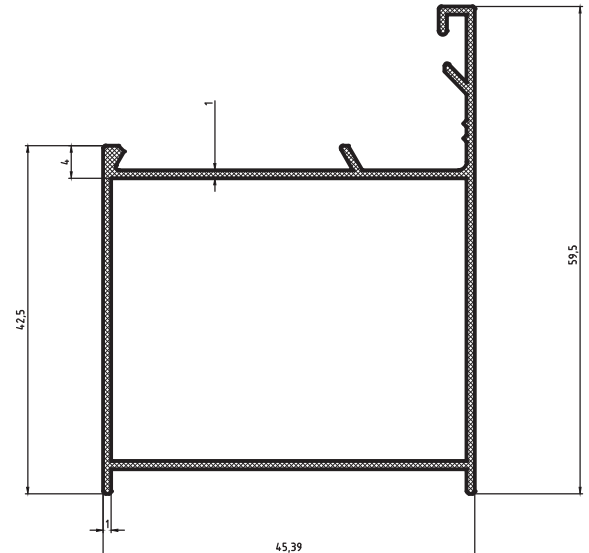

Kalıp No :	41-1943
Profil / Profile	
Çevre / Length (mm)	211
Alan / Area (mm ²)	202
Ağırlık / Weight	0,458

Aldoks Profilleri / Aldoks Profiles

Kalıp No :	41-1944
Profil / Profile	
Çevre / Length (mm)	306
Alan / Area (mm ²)	236
Ağırlık / Weight	0,547

Kalıp No :	41-1945
Profil / Profile	
Çevre / Length (mm)	306
Alan / Area (mm ²)	238
Ağırlık / Weight	0,645

Kalıp No :	41-1946
Profil / Profile	
Çevre / Length (mm)	247
Alan / Area (mm ²)	205
Ağırlık / Weight	0,555

Kalıp No :	41-1976
Profil / Profile	
Çevre / Length (mm)	163,5
Alan / Area (mm ²)	116
Ağırlık / Weight	0,315

Kalıp No :	41-1979
Profil / Profile	
Çevre / Length (mm)	258.374
Alan / Area (mm ²)	122.263
Ağırlık / Weight	0,331