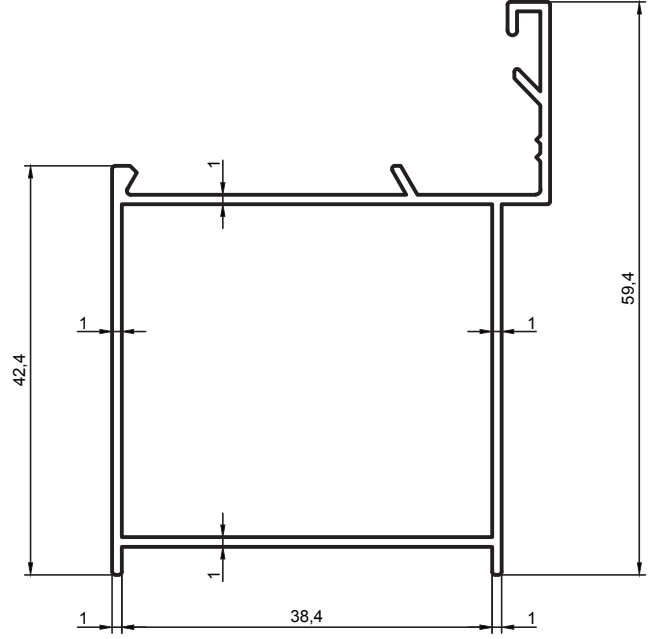

Kalıp No :	41-1962
Profil / Profile	
Çevre / Length (mm)	427.2
Alan / Area (mm ²)	303.6
Ağırlık / Weight	1,158

Kalıp No :	41-1963
Profil / Profile	
Çevre / Length (mm)	303
Alan / Area (mm ²)	427
Ağırlık / Weight	1,158

Aldoks Profilleri / Aldoks Profiles

Kalıp No :	41-1964
Profil / Profile	
Çevre / Length (mm)	241.7
Alan / Area (mm ²)	375
Ağırlık / Weight	1,016

Kalıp No :	41-1969
Profil / Profile	
Çevre / Length (mm)	316
Alan / Area (mm ²)	238
Ağırlık / Weight	0,645

Kalıp No :	41-1970
Profil / Profile	
Çevre / Length (mm)	316
Alan / Area (mm ²)	238
Ağırlık / Weight	0,645

Aldoks Profilleri / Aldoks Profiles

Kalıp No :	41-1971
Profil / Profile	
Çevre / Length (mm)	246
Alan / Area (mm ²)	200
Ağırlık / Weight	0,542

Kalıp No :	41-1976
Profil / Profile	
Çevre / Length (mm)	163,5
Alan / Area (mm ²)	116
Ağırlık / Weight	0,315

Kalıp No :	41-1979
Profil / Profile	
Çevre / Length (mm)	258.374
Alan / Area (mm ²)	122.263
Ağırlık / Weight	0,331