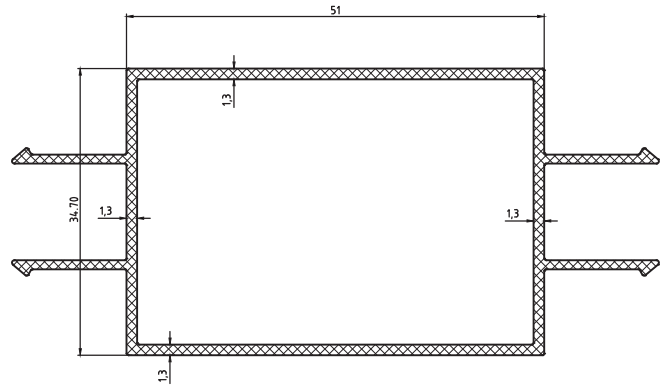

Kalıp No :	41-1976
Profil / Profile	
Çevre / Length (mm)	163,5
Alan / Area (mm ²)	116
Ağırlık / Weight	0,315

Kalıp No :	41-1979
Profil / Profile	
Çevre / Length (mm)	258.374
Alan / Area (mm ²)	122.263
Ağırlık / Weight	0,331

Aldoks Profilleri / Aldoks Profiles

Kalıp No :	41-1982
Profil / Profile	
Çevre / Length (mm)	91
Alan / Area (mm ²)	47
Ağırlık / Weight	0,127

Kalıp No :	41-1984
Profil / Profile	
Çevre / Length (mm)	117,6
Alan / Area (mm ²)	65,4
Ağırlık / Weight	0,177

Kalıp No :	41-1985
Profil / Profile	
Çevre / Length (mm)	283
Alan / Area (mm ²)	280
Ağırlık / Weight	0,759

Kalıp No :	41-1986
Profil / Profile	
Çevre / Length (mm)	84
Alan / Area (mm ²)	114
Ağırlık / Weight	0,228