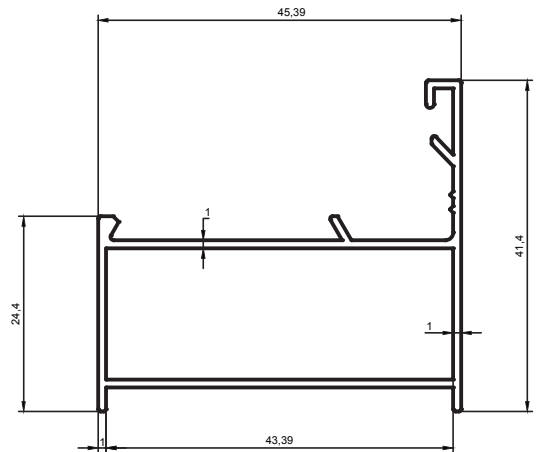

01 SERİ ALDOXS PROFİLLERİ

ALDOXS SERIES PROFILES

Aldoks Profilleri / Aldoks Profiles

Kalıp No :	41-1941
Profil / Profile	
Çevre / Length (mm)	270
Alan / Area (mm ²)	202
Ağırlık / Weight	0,547

Kalıp No :	41-1942
Profil / Profile	
Çevre / Length (mm)	270
Alan / Area (mm ²)	202
Ağırlık / Weight	0,547

Kalıp No :	41-1943
Profil / Profile	
Çevre / Length (mm)	211
Alan / Area (mm ²)	202
Ağırlık / Weight	0,458

Aldoks Profilleri / Aldoks Profiles

Kalıp No :	41-1944
Profil / Profile	
Çevre / Length (mm)	306
Alan / Area (mm ²)	236
Ağırlık / Weight	0,547

Kalıp No :	41-1945
Profil / Profile	
Çevre / Length (mm)	306
Alan / Area (mm ²)	238
Ağırlık / Weight	0,645

Kalıp No :	41-1946
Profil / Profile	
Çevre / Length (mm)	247
Alan / Area (mm ²)	205
Ağırlık / Weight	0,555

Kalıp No :	41-1976
Profil / Profile	
Çevre / Length (mm)	163,5
Alan / Area (mm ²)	116
Ağırlık / Weight	0,315

Kalıp No :	41-1979
Profil / Profile	
Çevre / Length (mm)	258.374
Alan / Area (mm ²)	122.263
Ağırlık / Weight	0,331