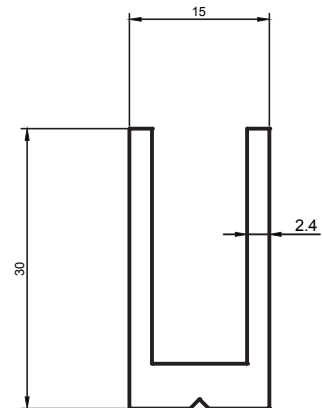

Kalıp No :	41-1949
Profil / Profile	
Çevre / Length (mm)	146
Alan / Area (mm ²)	86
Ağırlık / Weight	0,233

Aldoks Profilleri / Aldoks Profiles

Kalıp No :	41-1950
Profil / Profile	
Çevre / Length (mm)	367
Alan / Area (mm ²)	430
Ağırlık / Weight	1,165

Kalıp No :	41-1951
Profil / Profile	
Çevre / Length (mm)	259
Alan / Area (mm ²)	315
Ağırlık / Weight	0,854

Kalıp No :	41-1952
Profil / Profile	
Çevre / Length (mm)	141
Alan / Area (mm ²)	192
Ağırlık / Weight	0,520

Kalıp No :	41-1976
Profil / Profile	
Çevre / Length (mm)	163,5
Alan / Area (mm ²)	116
Ağırlık / Weight	0,315

Kalıp No :	41-1979
Profil / Profile	
Çevre / Length (mm)	258.374
Alan / Area (mm ²)	122.263
Ağırlık / Weight	0,331

Kalıp No :	41-1985
Profil / Profile	
Çevre / Length (mm)	283
Alan / Area (mm ²)	280
Ağırlık / Weight	0,759

Kalıp No :	41-1986
Profil / Profile	
Çevre / Length (mm)	84
Alan / Area (mm ²)	114
Ağırlık / Weight	0,228