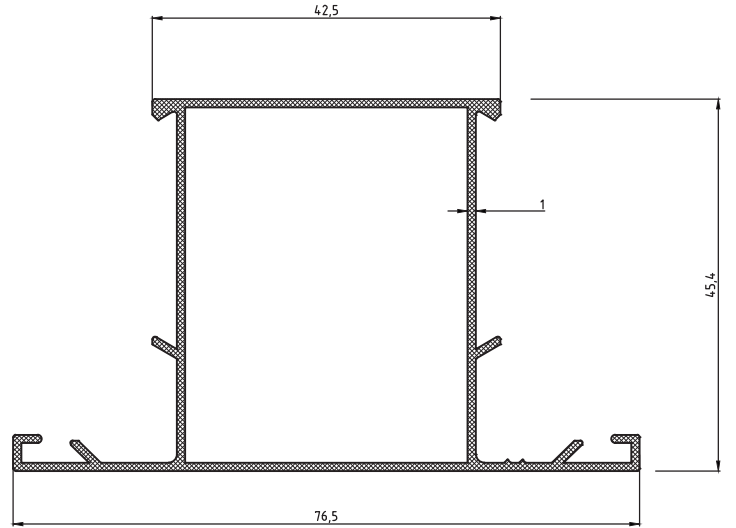

Kalıp No :	41-1943
Profil / Profile	
Çevre / Length (mm)	211
Alan / Area (mm ²)	202
Ağırlık / Weight	0,458

Aldoks Profilleri / Aldoks Profiles

Kalıp No :	41-1944
Profil / Profile	
Çevre / Length (mm)	306
Alan / Area (mm ²)	236
Ağırlık / Weight	0,547

Kalıp No :	41-1945
Profil / Profile	
Çevre / Length (mm)	306
Alan / Area (mm ²)	238
Ağırlık / Weight	0,645

Kalıp No :	41-1946
Profil / Profile	
Çevre / Length (mm)	247
Alan / Area (mm ²)	205
Ağırlık / Weight	0,555