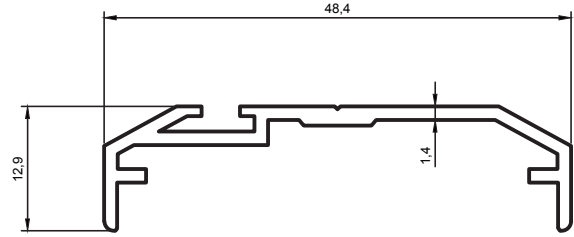

Kalıp No :	41-1962
Profil / Profile	
Çevre / Length (mm)	427.2
Alan / Area (mm ²)	303.6
Ağırlık / Weight	1,158

Kalıp No :	41-1963
Profil / Profile	
Çevre / Length (mm)	303
Alan / Area (mm ²)	427
Ağırlık / Weight	1,158

Kalıp No :	41-1970
Profil / Profile	
Çevre / Length (mm)	316
Alan / Area (mm ²)	238
Ağırlık / Weight	0,645

Aldoks Profilleri / Aldoks Profiles

Kalıp No :	41-1971
Profil / Profile	
Çevre / Length (mm)	246
Alan / Area (mm ²)	200
Ağırlık / Weight	0,542

Kalıp No :	41-1976
Profil / Profile	
Çevre / Length (mm)	163,5
Alan / Area (mm ²)	116
Ağırlık / Weight	0,315

Kalıp No :	41-1979
Profil / Profile	
Çevre / Length (mm)	258.374
Alan / Area (mm ²)	122.263
Ağırlık / Weight	0,331

Kalıp No :	41-1985
Profil / Profile	
Çevre / Length (mm)	283
Alan / Area (mm ²)	280
Ağırlık / Weight	0,759

Kalıp No :	41-1986
Profil / Profile	
Çevre / Length (mm)	84
Alan / Area (mm ²)	114
Ağırlık / Weight	0,228