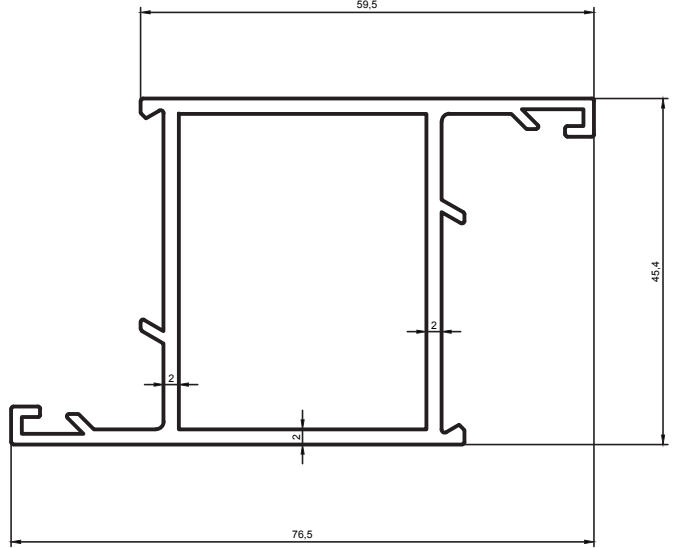

Kalıp No :	41-1956
Profil / Profile	
Çevre / Length (mm)	330,9
Alan / Area (mm ²)	364,9
Ağırlık / Weight	0,989

Aldoks Profilleri / Aldoks Profiles

Kalıp No :	41-1957
Profil / Profile	
Çevre / Length (mm)	370
Alan / Area (mm ²)	413,9
Ağırlık / Weight	1,122

Kalıp No :	41-1962
Profil / Profile	
Çevre / Length (mm)	427.2
Alan / Area (mm ²)	303.6
Ağırlık / Weight	1,158

Kalıp No :	41-1963
Profil / Profile	
Çevre / Length (mm)	303
Alan / Area (mm ²)	427
Ağırlık / Weight	1,158

Kalıp No :	41-1976
Profil / Profile	
Çevre / Length (mm)	163,5
Alan / Area (mm ²)	116
Ağırlık / Weight	0,315

Kalıp No :	41-1979
Profil / Profile	
Çevre / Length (mm)	258.374
Alan / Area (mm ²)	122.263
Ağırlık / Weight	0,331

Kalıp No :	41-1985
Profil / Profile	
Çevre / Length (mm)	283
Alan / Area (mm ²)	280
Ağırlık / Weight	0,759

Kalıp No :	41-1986
Profil / Profile	
Çevre / Length (mm)	84
Alan / Area (mm ²)	114
Ağırlık / Weight	0,228