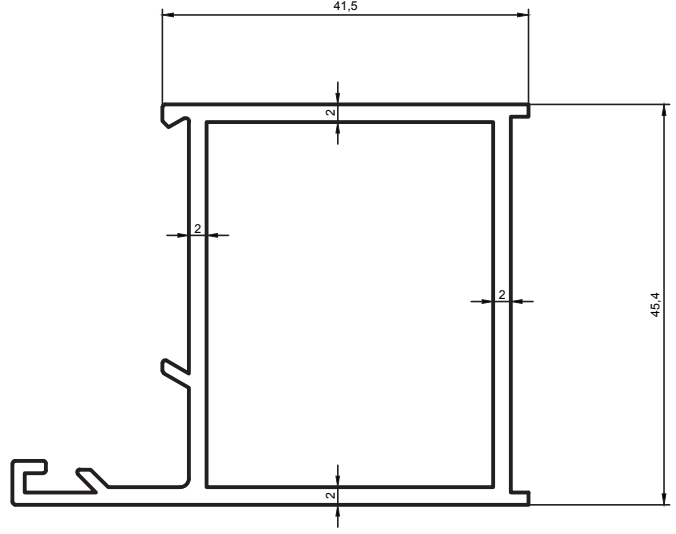

Kalıp No :	41-1956
Profil / Profile	
Çevre / Length (mm)	330,9
Alan / Area (mm ²)	364,9
Ağırlık / Weight	0,989

Aldoks Profilleri / Aldoks Profiles

Kalıp No :	41-1957
Profil / Profile	
Çevre / Length (mm)	370
Alan / Area (mm ²)	413,9
Ağırlık / Weight	1,122

Kalıp No :	41-1962
Profil / Profile	
Çevre / Length (mm)	427.2
Alan / Area (mm ²)	303.6
Ağırlık / Weight	1,158

Kalıp No :	41-1963
Profil / Profile	
Çevre / Length (mm)	303
Alan / Area (mm ²)	427
Ağırlık / Weight	1,158

Aldoks Profilleri / Aldoks Profiles

Kalıp No :	41-1964
Profil / Profile	
Çevre / Length (mm)	241.7
Alan / Area (mm ²)	375
Ağırlık / Weight	1,016

Kalıp No :	41-1969
Profil / Profile	
Çevre / Length (mm)	316
Alan / Area (mm ²)	238
Ağırlık / Weight	0,645

Kalıp No :	41-1976
Profil / Profile	
Çevre / Length (mm)	163,5
Alan / Area (mm ²)	116
Ağırlık / Weight	0,315

Kalıp No :	41-1979
Profil / Profile	
Çevre / Length (mm)	258.374
Alan / Area (mm ²)	122.263
Ağırlık / Weight	0,331