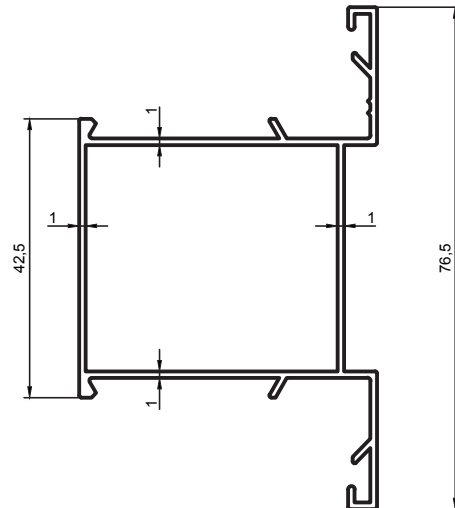

Kalıp No :	41-1962
Profil / Profile	
Çevre / Length (mm)	427.2
Alan / Area (mm ²)	303.6
Ağırlık / Weight	1,158

Kalıp No :	41-1963
Profil / Profile	
Çevre / Length (mm)	303
Alan / Area (mm ²)	427
Ağırlık / Weight	1,158

Aldoks Profilleri / Aldoks Profiles

Kalıp No :	41-1964
Profil / Profile	
Çevre / Length (mm)	241.7
Alan / Area (mm ²)	375
Ağırlık / Weight	1,016

Kalıp No :	41-1969
Profil / Profile	
Çevre / Length (mm)	316
Alan / Area (mm ²)	238
Ağırlık / Weight	0,645

Kalıp No :	41-1970
Profil / Profile	
Çevre / Length (mm)	316
Alan / Area (mm ²)	238
Ağırlık / Weight	0,645

Aldoks Profilleri / Aldoks Profiles

Kalıp No :	41-1971
Profil / Profile	
Çevre / Length (mm)	246
Alan / Area (mm ²)	200
Ağırlık / Weight	0,542

Kalıp No :	41-1976
Profil / Profile	
Çevre / Length (mm)	163,5
Alan / Area (mm ²)	116
Ağırlık / Weight	0,315

Kalıp No :	41-1979
Profil / Profile	
Çevre / Length (mm)	258.374
Alan / Area (mm ²)	122.263
Ağırlık / Weight	0,331