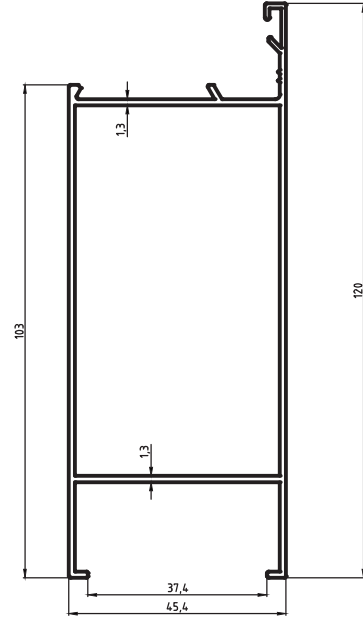

Kalıp No :	41-1945
Profil / Profile	
Çevre / Length (mm)	306
Alan / Area (mm ²)	238
Ağırlık / Weight	0,645

Kalıp No :	41-1946
Profil / Profile	
Çevre / Length (mm)	247
Alan / Area (mm ²)	205
Ağırlık / Weight	0,555

Aldoks Profilleri / Aldoks Profiles

Kalıp No :	41-1947
Profil / Profile	
Çevre / Length (mm)	422
Alan / Area (mm ²)	412
Ağırlık / Weight	1,144

Kalıp No :	41-1948
Profil / Profile	
Çevre / Length (mm)	145
Alan / Area (mm ²)	77
Ağırlık / Weight	0,209

Kalıp No :	41-1976
Profil / Profile	
Çevre / Length (mm)	163,5
Alan / Area (mm ²)	116
Ağırlık / Weight	0,315

Kalıp No :	41-1979
Profil / Profile	
Çevre / Length (mm)	258.374
Alan / Area (mm ²)	122.263
Ağırlık / Weight	0,331

Kalıp No :	41-1985
Profil / Profile	
Çevre / Length (mm)	283
Alan / Area (mm ²)	280
Ağırlık / Weight	0,759

Kalıp No :	41-1986
Profil / Profile	
Çevre / Length (mm)	84
Alan / Area (mm ²)	114
Ağırlık / Weight	0,228