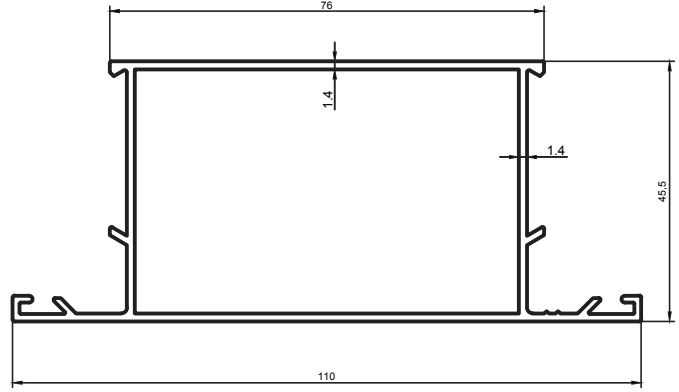

Kalıp No :	41-1951
Profil / Profile	
Çevre / Length (mm)	259
Alan / Area (mm ²)	315
Ağırlık / Weight	0,854

Kalıp No :	41-1952
Profil / Profile	
Çevre / Length (mm)	141
Alan / Area (mm ²)	192
Ağırlık / Weight	0,520

Aldoks Profilleri / Aldoks Profiles

Kalıp No :	41-1954
Profil / Profile	
Çevre / Length (mm)	205
Alan / Area (mm ²)	197
Ağırlık / Weight	0,534

Kalıp No :	41-1955
Profil / Profile	
Çevre / Length (mm)	330,9
Alan / Area (mm ²)	364,9
Ağırlık / Weight	0,980

Kalıp No :	41-1956
Profil / Profile	
Çevre / Length (mm)	330,9
Alan / Area (mm ²)	364,9
Ağırlık / Weight	0,989

Aldoks Profilleri / Aldoks Profiles

Kalıp No :	41-1957
Profil / Profile	
Çevre / Length (mm)	370
Alan / Area (mm ²)	413,9
Ağırlık / Weight	1,122

Kalıp No :	41-1962
Profil / Profile	
Çevre / Length (mm)	427.2
Alan / Area (mm ²)	303.6
Ağırlık / Weight	1,158

Kalıp No :	41-1963
Profil / Profile	
Çevre / Length (mm)	303
Alan / Area (mm ²)	427
Ağırlık / Weight	1,158