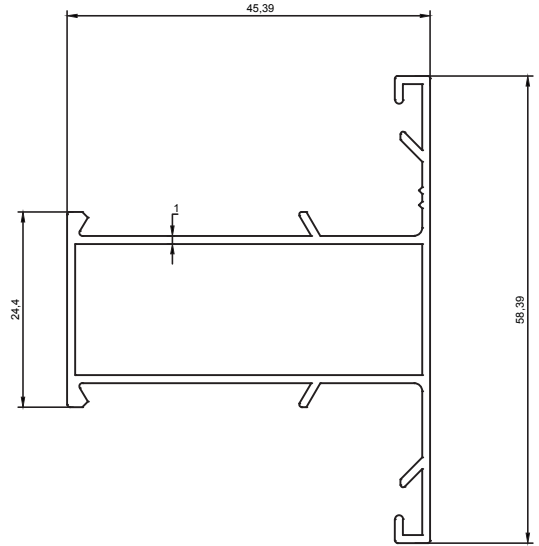

01 SERİ ALDOXS PROFİLLERİ

ALDOXS SERIES PROFILES

Aldoks Profilleri / Aldoks Profiles

Kalıp No :	41-1941
Profil / Profile	
Çevre / Length (mm)	270
Alan / Area (mm ²)	202
Ağırlık / Weight	0,547

Kalıp No :	41-1942
Profil / Profile	
Çevre / Length (mm)	270
Alan / Area (mm ²)	202
Ağırlık / Weight	0,547

Kalıp No :	41-1943
Profil / Profile	
Çevre / Length (mm)	211
Alan / Area (mm ²)	202
Ağırlık / Weight	0,458

Aldoks Profilleri / Aldoks Profiles

Kalıp No :	41-1944
Profil / Profile	
Çevre / Length (mm)	306
Alan / Area (mm ²)	236
Ağırlık / Weight	0,547

Kalıp No :	41-1945
Profil / Profile	
Çevre / Length (mm)	306
Alan / Area (mm ²)	238
Ağırlık / Weight	0,645

Kalıp No :	41-1946
Profil / Profile	
Çevre / Length (mm)	247
Alan / Area (mm ²)	205
Ağırlık / Weight	0,555

Kalıp No :	41-1976
Profil / Profile	
Çevre / Length (mm)	163,5
Alan / Area (mm ²)	116
Ağırlık / Weight	0,315

Kalıp No :	41-1979
Profil / Profile	
Çevre / Length (mm)	258.374
Alan / Area (mm ²)	122.263
Ağırlık / Weight	0,331