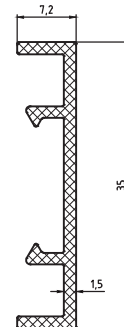

Kalıp No :	41-1962
Profil / Profile	
Çevre / Length (mm)	427.2
Alan / Area (mm ²)	303.6
Ağırlık / Weight	1,158

Kalıp No :	41-1963
Profil / Profile	
Çevre / Length (mm)	303
Alan / Area (mm ²)	427
Ağırlık / Weight	1,158

Kalıp No :	41-1976
Profil / Profile	
Çevre / Length (mm)	163,5
Alan / Area (mm ²)	116
Ağırlık / Weight	0,315

Kalıp No :	41-1979
Profil / Profile	
Çevre / Length (mm)	258.374
Alan / Area (mm ²)	122.263
Ağırlık / Weight	0,331

Aldoks Profilleri / Aldoks Profiles

Kalıp No :	41-1982
Profil / Profile	
Çevre / Length (mm)	91
Alan / Area (mm ²)	47
Ağırlık / Weight	0,127

Kalıp No :	41-1984
Profil / Profile	
Çevre / Length (mm)	117,6
Alan / Area (mm ²)	65,4
Ağırlık / Weight	0,177

Kalıp No :	41-1985
Profil / Profile	
Çevre / Length (mm)	283
Alan / Area (mm ²)	280
Ağırlık / Weight	0,759

Kalıp No :	41-1986
Profil / Profile	
Çevre / Length (mm)	84
Alan / Area (mm ²)	114
Ağırlık / Weight	0,228