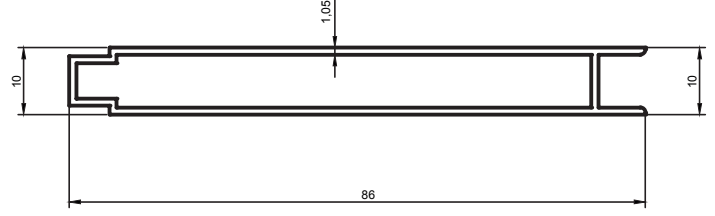

Kalıp No :	41-1951
Profil / Profile	
Çevre / Length (mm)	259
Alan / Area (mm ²)	315
Ağırlık / Weight	0,854

Kalıp No :	41-1952
Profil / Profile	
Çevre / Length (mm)	141
Alan / Area (mm ²)	192
Ağırlık / Weight	0,520

Aldoks Profilleri / Aldoks Profiles

Kalıp No :	41-1954
Profil / Profile	
Çevre / Length (mm)	205
Alan / Area (mm ²)	197
Ağırlık / Weight	0,534

Kalıp No :	41-1955
Profil / Profile	
Çevre / Length (mm)	330,9
Alan / Area (mm ²)	364,9
Ağırlık / Weight	0,980

Kalıp No :	41-1956
Profil / Profile	
Çevre / Length (mm)	330,9
Alan / Area (mm ²)	364,9
Ağırlık / Weight	0,989

Aldoks Profilleri / Aldoks Profiles

Kalıp No :	41-1957
Profil / Profile	
Çevre / Length (mm)	370
Alan / Area (mm ²)	413,9
Ağırlık / Weight	1,122

Kalıp No :	41-1976
Profil / Profile	
Çevre / Length (mm)	163,5
Alan / Area (mm ²)	116
Ağırlık / Weight	0,315

Kalıp No :	41-1979
Profil / Profile	
Çevre / Length (mm)	258.374
Alan / Area (mm ²)	122.263
Ağırlık / Weight	0,331