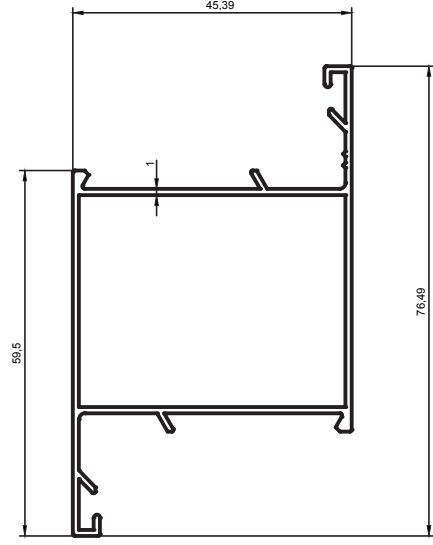

01 SERİ ALDOXS PROFİLLERİ

ALDOXS SERIES PROFILES

Aldoks Profilleri / Aldoks Profiles

Kalıp No :	41-1941
Profil / Profile	
Çevre / Length (mm)	270
Alan / Area (mm ²)	202
Ağırlık / Weight	0,547

Kalıp No :	41-1942
Profil / Profile	
Çevre / Length (mm)	270
Alan / Area (mm ²)	202
Ağırlık / Weight	0,547

Kalıp No :	41-1945
Profil / Profile	
Çevre / Length (mm)	306
Alan / Area (mm ²)	238
Ağırlık / Weight	0,645

Kalıp No :	41-1946
Profil / Profile	
Çevre / Length (mm)	247
Alan / Area (mm ²)	205
Ağırlık / Weight	0,555

Kalıp No :	41-1976
Profil / Profile	
Çevre / Length (mm)	163,5
Alan / Area (mm ²)	116
Ağırlık / Weight	0,315

Kalıp No :	41-1979
Profil / Profile	
Çevre / Length (mm)	258.374
Alan / Area (mm ²)	122.263
Ağırlık / Weight	0,331

Kalıp No :	41-1985
Profil / Profile	
Çevre / Length (mm)	283
Alan / Area (mm ²)	280
Ağırlık / Weight	0,759

Kalıp No :	41-1986
Profil / Profile	
Çevre / Length (mm)	84
Alan / Area (mm ²)	114
Ağırlık / Weight	0,228