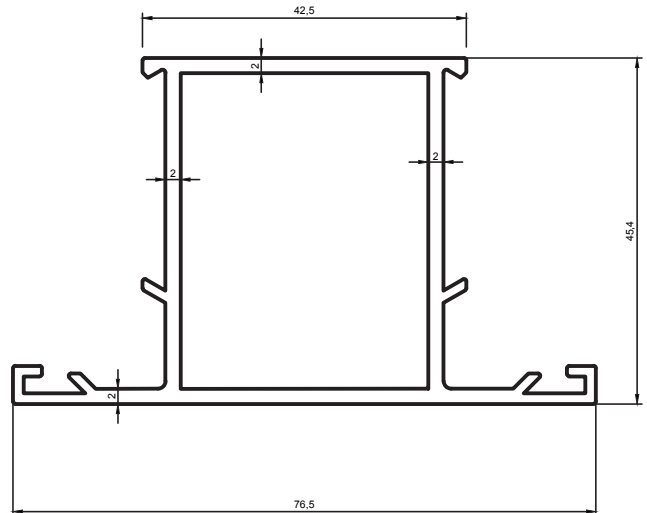

Aldoks Profilleri / Aldoks Profiles

Kalıp No :	41-1954
Profil / Profile	
Çevre / Length (mm)	205
Alan / Area (mm ²)	197
Ağırlık / Weight	0,534

Kalıp No :	41-1955
Profil / Profile	
Çevre / Length (mm)	330,9
Alan / Area (mm ²)	364,9
Ağırlık / Weight	0,980

Kalıp No :	41-1956
Profil / Profile	
Çevre / Length (mm)	330,9
Alan / Area (mm ²)	364,9
Ağırlık / Weight	0,989

Aldoks Profilleri / Aldoks Profiles

Kalıp No :	41-1957
Profil / Profile	
Çevre / Length (mm)	370
Alan / Area (mm ²)	413,9
Ağırlık / Weight	1,122

Kalıp No :	41-1962
Profil / Profile	
Çevre / Length (mm)	427.2
Alan / Area (mm ²)	303.6
Ağırlık / Weight	1,158

Kalıp No :	41-1963
Profil / Profile	
Çevre / Length (mm)	303
Alan / Area (mm ²)	427
Ağırlık / Weight	1,158

Kalıp No :	41-1976
Profil / Profile	
Çevre / Length (mm)	163,5
Alan / Area (mm ²)	116
Ağırlık / Weight	0,315

Kalıp No :	41-1979
Profil / Profile	
Çevre / Length (mm)	258.374
Alan / Area (mm ²)	122.263
Ağırlık / Weight	0,331