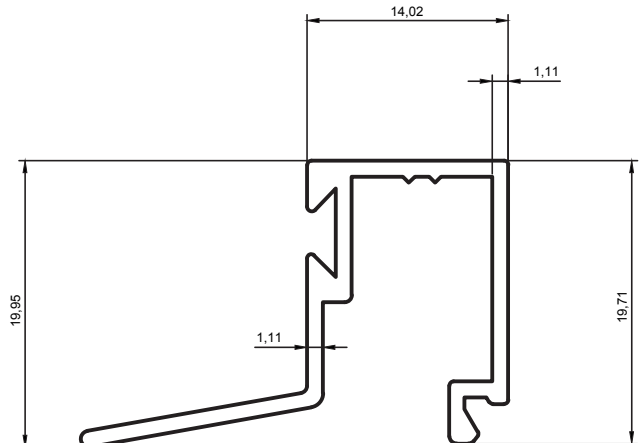

Kalıp No :	41-1949
Profil / Profile	
Çevre / Length (mm)	146
Alan / Area (mm²)	86
Ağırlık / Weight	0,233