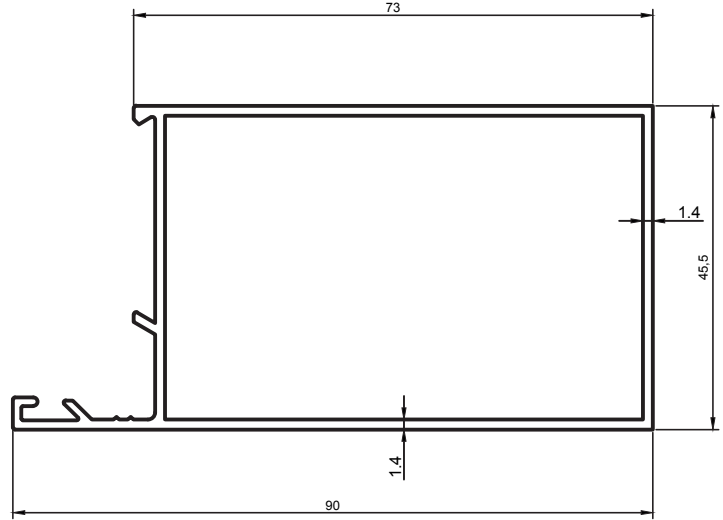

Kalıp No :	41-1951
Profil / Profile	
Çevre / Length (mm)	259
Alan / Area (mm ²)	315
Ağırlık / Weight	0,854

Kalıp No :	41-1952
Profil / Profile	
Çevre / Length (mm)	141
Alan / Area (mm ²)	192
Ağırlık / Weight	0,520

Aldoks Profilleri / Aldoks Profiles

Kalıp No :	41-1954
Profil / Profile	
Çevre / Length (mm)	205
Alan / Area (mm ²)	197
Ağırlık / Weight	0,534

Kalıp No :	41-1955
Profil / Profile	
Çevre / Length (mm)	330,9
Alan / Area (mm ²)	364,9
Ağırlık / Weight	0,980

Kalıp No :	41-1956
Profil / Profile	
Çevre / Length (mm)	330,9
Alan / Area (mm ²)	364,9
Ağırlık / Weight	0,989

Aldoks Profilleri / Aldoks Profiles

Kalıp No :	41-1957
Profil / Profile	
Çevre / Length (mm)	370
Alan / Area (mm ²)	413,9
Ağırlık / Weight	1,122

Kalıp No :	41-1976
Profil / Profile	
Çevre / Length (mm)	163,5
Alan / Area (mm ²)	116
Ağırlık / Weight	0,315

Kalıp No :	41-1979
Profil / Profile	
Çevre / Length (mm)	258.374
Alan / Area (mm ²)	122.263
Ağırlık / Weight	0,331