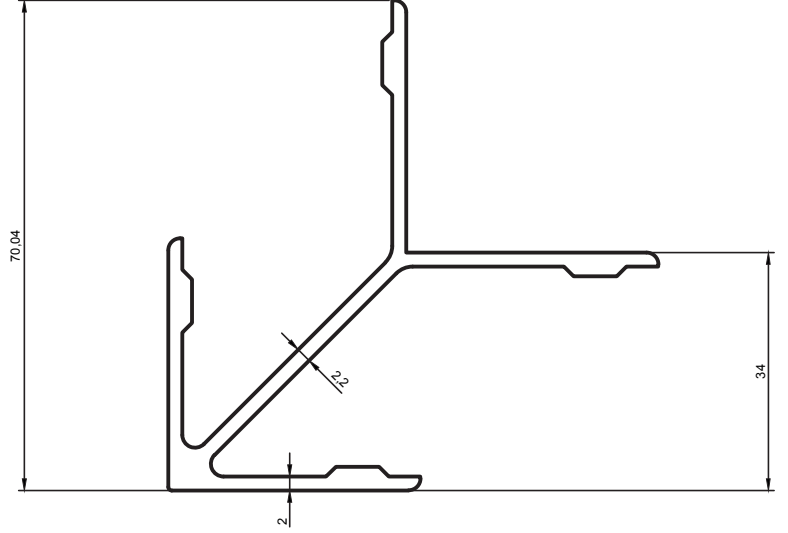

Kalıp No :	41-1945
Profil / Profile	
Çevre / Length (mm)	306
Alan / Area (mm ²)	238
Ağırlık / Weight	0,645

Kalıp No :	41-1946
Profil / Profile	
Çevre / Length (mm)	247
Alan / Area (mm ²)	205
Ağırlık / Weight	0,555

Aldoks Profilleri / Aldoks Profiles

Kalıp No :	41-1947
Profil / Profile	
Çevre / Length (mm)	422
Alan / Area (mm ²)	412
Ağırlık / Weight	1,144

Kalıp No :	41-1948
Profil / Profile	
Çevre / Length (mm)	145
Alan / Area (mm ²)	77
Ağırlık / Weight	0,209

Kalıp No :	41-1951
Profil / Profile	
Çevre / Length (mm)	259
Alan / Area (mm ²)	315
Ağırlık / Weight	0,854

Kalıp No :	41-1952
Profil / Profile	
Çevre / Length (mm)	141
Alan / Area (mm ²)	192
Ağırlık / Weight	0,520

Kalıp No :	41-1976
Profil / Profile	
Çevre / Length (mm)	163,5
Alan / Area (mm ²)	116
Ağırlık / Weight	0,315

Kalıp No :	41-1979
Profil / Profile	
Çevre / Length (mm)	258.374
Alan / Area (mm ²)	122.263
Ağırlık / Weight	0,331