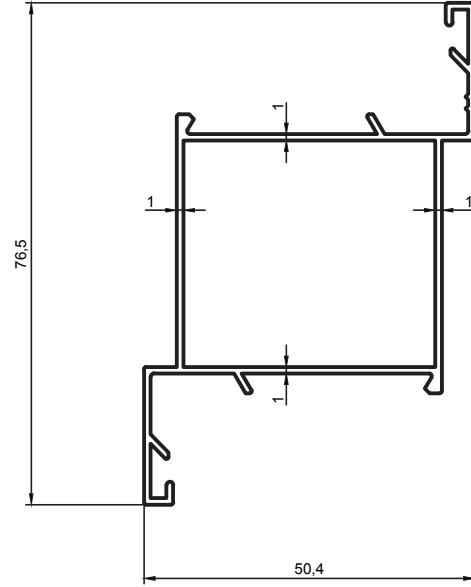

Kalıp No :	41-1956
Profil / Profile	
Çevre / Length (mm)	330,9
Alan / Area (mm ²)	364,9
Ağırlık / Weight	0,989

Aldoks Profilleri / Aldoks Profiles

Kalıp No :	41-1957
Profil / Profile	
Çevre / Length (mm)	370
Alan / Area (mm ²)	413,9
Ağırlık / Weight	1,122

Kalıp No :	41-1962
Profil / Profile	
Çevre / Length (mm)	427.2
Alan / Area (mm ²)	303.6
Ağırlık / Weight	1,158

Kalıp No :	41-1963
Profil / Profile	
Çevre / Length (mm)	303
Alan / Area (mm ²)	427
Ağırlık / Weight	1,158

Aldoks Profilleri / Aldoks Profiles

Kalıp No :	41-1964
Profil / Profile	
Çevre / Length (mm)	241.7
Alan / Area (mm ²)	375
Ağırlık / Weight	1,016

Kalıp No :	41-1969
Profil / Profile	
Çevre / Length (mm)	316
Alan / Area (mm ²)	238
Ağırlık / Weight	0,645

Kalıp No :	41-1976
Profil / Profile	
Çevre / Length (mm)	163,5
Alan / Area (mm ²)	116
Ağırlık / Weight	0,315

Kalıp No :	41-1979
Profil / Profile	
Çevre / Length (mm)	258.374
Alan / Area (mm ²)	122.263
Ağırlık / Weight	0,331