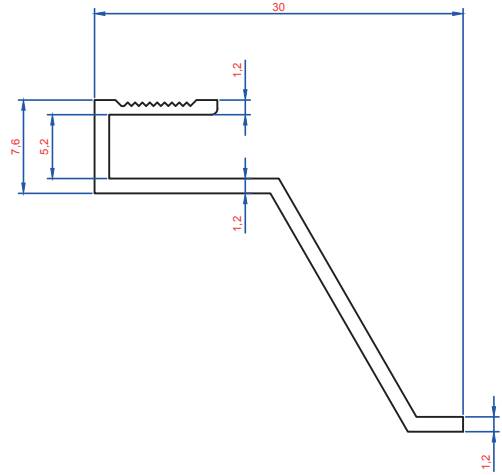

Kalıp No :	41-1962
Profil / Profile	
Çevre / Length (mm)	427.2
Alan / Area (mm ²)	303.6
Ağırlık / Weight	1,158

Kalıp No :	41-1963
Profil / Profile	
Çevre / Length (mm)	303
Alan / Area (mm ²)	427
Ağırlık / Weight	1,158

Kalıp No :	41-1970
Profil / Profile	
Çevre / Length (mm)	316
Alan / Area (mm ²)	238
Ağırlık / Weight	0,645

Aldoks Profilleri / Aldoks Profiles

Kalıp No :	41-1971
Profil / Profile	
Çevre / Length (mm)	246
Alan / Area (mm ²)	200
Ağırlık / Weight	0,542

Kalıp No :	41-1976
Profil / Profile	
Çevre / Length (mm)	163,5
Alan / Area (mm ²)	116
Ağırlık / Weight	0,315

Kalıp No :	41-1979
Profil / Profile	
Çevre / Length (mm)	258.374
Alan / Area (mm ²)	122.263
Ağırlık / Weight	0,331

Kalıp No :	41-1985
Profil / Profile	
Çevre / Length (mm)	283
Alan / Area (mm ²)	280
Ağırlık / Weight	0,759

Kalıp No :	41-1986
Profil / Profile	
Çevre / Length (mm)	84
Alan / Area (mm ²)	114
Ağırlık / Weight	0,228