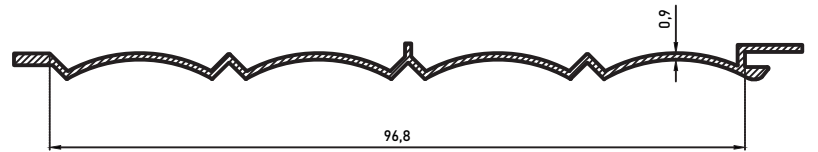

Kalıp No :	41-1970
Profil / Profile	
Çevre / Length (mm)	316
Alan / Area (mm ²)	238
Ağırlık / Weight	0,645

Aldoks Profilleri / Aldoks Profiles

Kalıp No :	41-1971
Profil / Profile	
Çevre / Length (mm)	246
Alan / Area (mm ²)	200
Ağırlık / Weight	0,542

Kalıp No :	41-1976
Profil / Profile	
Çevre / Length (mm)	163,5
Alan / Area (mm ²)	116
Ağırlık / Weight	0,315

Kalıp No :	41-1979
Profil / Profile	
Çevre / Length (mm)	258.374
Alan / Area (mm ²)	122.263
Ağırlık / Weight	0,331