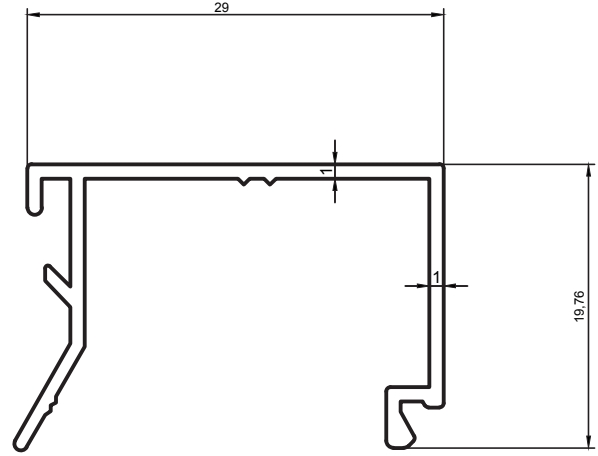

Kalıp No :	41-1945
Profil / Profile	
Çevre / Length (mm)	306
Alan / Area (mm ²)	238
Ağırlık / Weight	0,645

Kalıp No :	41-1946
Profil / Profile	
Çevre / Length (mm)	247
Alan / Area (mm ²)	205
Ağırlık / Weight	0,555

Aldoks Profilleri / Aldoks Profiles

Kalıp No :	41-1947
Profil / Profile	
Çevre / Length (mm)	422
Alan / Area (mm ²)	412
Ağırlık / Weight	1,144

Kalıp No :	41-1948
Profil / Profile	
Çevre / Length (mm)	145
Alan / Area (mm ²)	77
Ağırlık / Weight	0,209

Kalıp No :	41-1976
Profil / Profile	
Çevre / Length (mm)	163,5
Alan / Area (mm ²)	116
Ağırlık / Weight	0,315

Kalıp No :	41-1979
Profil / Profile	
Çevre / Length (mm)	258.374
Alan / Area (mm ²)	122.263
Ağırlık / Weight	0,331

Kalıp No :	41-1985
Profil / Profile	
Çevre / Length (mm)	283
Alan / Area (mm ²)	280
Ağırlık / Weight	0,759

Kalıp No :	41-1986
Profil / Profile	
Çevre / Length (mm)	84
Alan / Area (mm ²)	114
Ağırlık / Weight	0,228