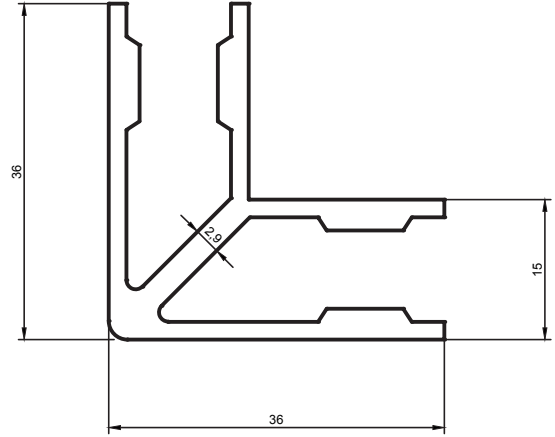

Kalıp No :	41-1949
Profil / Profile	
Çevre / Length (mm)	146
Alan / Area (mm ²)	86
Ağırlık / Weight	0,233

Aldoks Profilleri / Aldoks Profiles

Kalıp No :	41-1950
Profil / Profile	
Çevre / Length (mm)	367
Alan / Area (mm ²)	430
Ağırlık / Weight	1,165

Kalıp No :	41-1951
Profil / Profile	
Çevre / Length (mm)	259
Alan / Area (mm ²)	315
Ağırlık / Weight	0,854

Kalıp No :	41-1952
Profil / Profile	
Çevre / Length (mm)	141
Alan / Area (mm ²)	192
Ağırlık / Weight	0,520

Kalıp No :	41-1976
Profil / Profile	
Çevre / Length (mm)	163,5
Alan / Area (mm ²)	116
Ağırlık / Weight	0,315

Kalıp No :	41-1979
Profil / Profile	
Çevre / Length (mm)	258.374
Alan / Area (mm ²)	122.263
Ağırlık / Weight	0,331

Kalıp No :	41-1985
Profil / Profile	
Çevre / Length (mm)	283
Alan / Area (mm ²)	280
Ağırlık / Weight	0,759

Kalıp No :	41-1986
Profil / Profile	
Çevre / Length (mm)	84
Alan / Area (mm ²)	114
Ağırlık / Weight	0,228