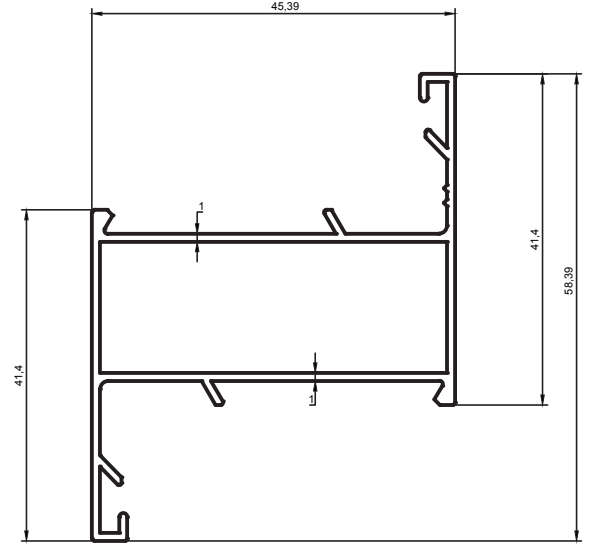

01 SERİ ALDOXS PROFİLLERİ

ALDOXS SERIES PROFILES

Aldoks Profilleri / Aldoks Profiles

Kalıp No :	41-1941
Profil / Profile	
Çevre / Length (mm)	270
Alan / Area (mm ²)	202
Ağırlık / Weight	0,547

Kalıp No :	41-1942
Profil / Profile	
Çevre / Length (mm)	270
Alan / Area (mm ²)	202
Ağırlık / Weight	0,547

Kalıp No :	41-1943
Profil / Profile	
Çevre / Length (mm)	211
Alan / Area (mm ²)	202
Ağırlık / Weight	0,458

Aldoks Profilleri / Aldoks Profiles

Kalıp No :	41-1944
Profil / Profile	
Çevre / Length (mm)	306
Alan / Area (mm ²)	236
Ağırlık / Weight	0,547

Kalıp No :	41-1945
Profil / Profile	
Çevre / Length (mm)	306
Alan / Area (mm ²)	238
Ağırlık / Weight	0,645

Kalıp No :	41-1946
Profil / Profile	
Çevre / Length (mm)	247
Alan / Area (mm ²)	205
Ağırlık / Weight	0,555

Kalıp No :	41-1976
Profil / Profile	
Çevre / Length (mm)	163,5
Alan / Area (mm ²)	116
Ağırlık / Weight	0,315

Kalıp No :	41-1979
Profil / Profile	
Çevre / Length (mm)	258.374
Alan / Area (mm ²)	122.263
Ağırlık / Weight	0,331