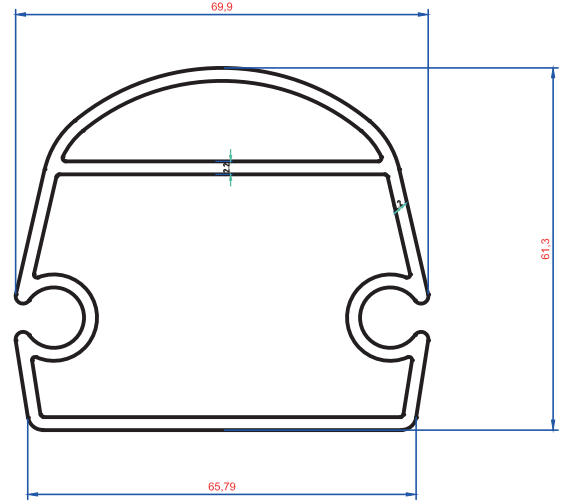

Kalıp No :	43-1810
Profil / Profile	Tente Kutu
Çevre / Length (mm)	381,7
Alan / Area (mm ²)	782,3
Ağırlık / Weight	2,120

Kalıp No :	43-1811
Profil / Profile	
Çevre / Length (mm)	276,3
Alan / Area (mm ²)	763,8
Ağırlık / Weight	2,070

Kalıp No :	43-1812
Profil / Profile	İnce Kar Yüğü
Çevre / Length (mm)	205,2
Alan / Area (mm ²)	360,6
Ağırlık / Weight	0,977

Kalıp No :	43-5219
Profil / Profile	Tente Kutu
Çevre / Length (mm)	189,9
Alan / Area (mm ²)	114,6
Ağırlık / Weight	0,311

Kalıp No :	43-5220
Profil / Profile	İnce Kar Yüğü
Çevre / Length (mm)	210
Alan / Area (mm ²)	315
Ağırlık / Weight	0,854

Kalıp No :	43-5221
Profil / Profile	Kalın Kar Yüğü
Çevre / Length (mm)	277
Alan / Area (mm ²)	709
Ağırlık / Weight	1,921