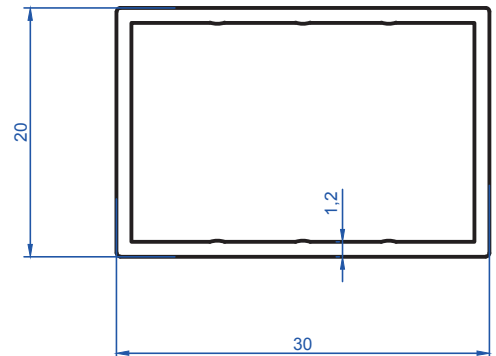

Kalıp No :	43-1810
Profil / Profile	Tente Kutu
Çevre / Length (mm)	381,7
Alan / Area (mm ²)	782,3
Ağırlık / Weight	2,120

Kalıp No :	43-1811
Profil / Profile	
Çevre / Length (mm)	276,3
Alan / Area (mm ²)	763,8
Ağırlık / Weight	2,070

Kalıp No :	43-1812
Profil / Profile	İnce Kar Yüğü
Çevre / Length (mm)	205,2
Alan / Area (mm ²)	360,6
Ağırlık / Weight	0,977

Kalıp No :	43-5219
Profil / Profile	Tente Kutu
Çevre / Length (mm)	189,9
Alan / Area (mm ²)	114,6
Ağırlık / Weight	0,311

Kalıp No :	43-5220
Profil / Profile	İnce Kar Yüğü
Çevre / Length (mm)	210
Alan / Area (mm ²)	315
Ağırlık / Weight	0,854

Kalıp No :	43-5221
Profil / Profile	Kalın Kar Yüğü
Çevre / Length (mm)	277
Alan / Area (mm ²)	709
Ağırlık / Weight	1,921