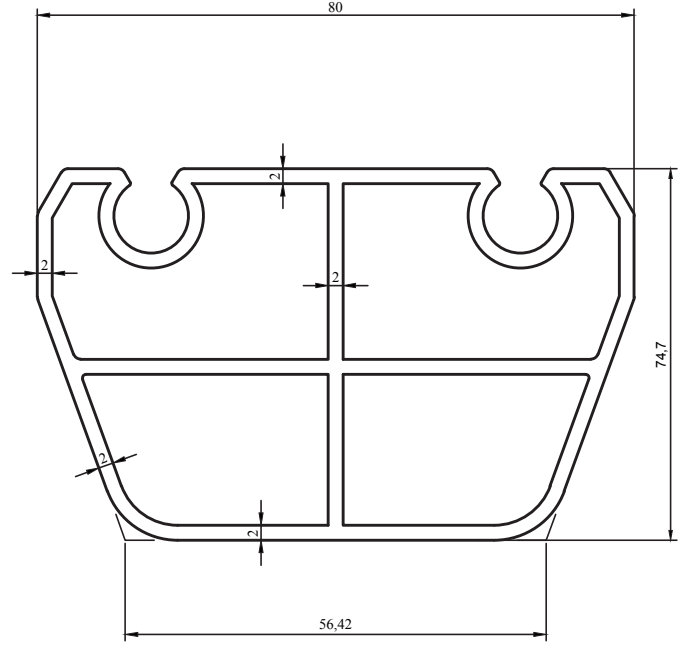

43 SERİ TENTE VE ŞEMSIYE PROFİLLERİ

TENT AND UMBRELLA PROFILES

Kalıp No :	43-1808
Profil / Profile	Tente Ray
Çevre / Length (mm)	614
Alan / Area (mm ²)	1640,5
Ağırlık / Weight	4,445

Kalıp No :	43-1809
Profil / Profile	Tente Kutu
Çevre / Length (mm)	548
Alan / Area (mm ²)	1076,4
Ağırlık / Weight	2,917

Kalıp No :	43-1810
Profil / Profile	Tente Kutu
Çevre / Length (mm)	381,7
Alan / Area (mm ²)	782,3
Ağırlık / Weight	2,120

Kalıp No :	43-1811
Profil / Profile	
Çevre / Length (mm)	276,3
Alan / Area (mm ²)	763,8
Ağırlık / Weight	2,070

Kalıp No :	43-1812
Profil / Profile	İnce Kar Yüğü
Çevre / Length (mm)	205,2
Alan / Area (mm ²)	360,6
Ağırlık / Weight	0,977

Kalıp No :	43-5219
Profil / Profile	Tente Kutu
Çevre / Length (mm)	189,9
Alan / Area (mm ²)	114,6
Ağırlık / Weight	0,311

Kalıp No :	43-5220
Profil / Profile	İnce Kar Yüğü
Çevre / Length (mm)	210
Alan / Area (mm ²)	315
Ağırlık / Weight	0,854

Kalıp No :	43-5221
Profil / Profile	Kalın Kar Yüğü
Çevre / Length (mm)	277
Alan / Area (mm ²)	709
Ağırlık / Weight	1,921