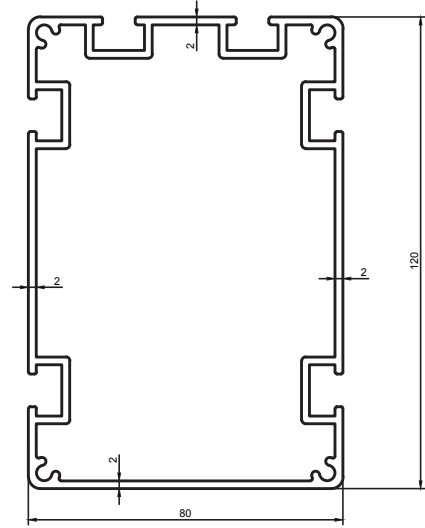

43 SERİ TENTE VE ŞEMSIYE PROFİLLERİ

TENT AND UMBRELLA PROFILES

Kalıp No :	43-1808
Profil / Profile	Tente Ray
Çevre / Length (mm)	614
Alan / Area (mm ²)	1640,5
Ağırlık / Weight	4,445

Kalıp No :	43-1809
Profil / Profile	Tente Kutu
Çevre / Length (mm)	548
Alan / Area (mm ²)	1076,4
Ağırlık / Weight	2,917

Kalıp No :	43-1810
Profil / Profile	Tente Kutu
Çevre / Length (mm)	381,7
Alan / Area (mm ²)	782,3
Ağırlık / Weight	2,120

Kalıp No :	43-1811
Profil / Profile	
Çevre / Length (mm)	276,3
Alan / Area (mm ²)	763,8
Ağırlık / Weight	2,070

Kalıp No :	43-1812
Profil / Profile	İnce Kar Yüğü
Çevre / Length (mm)	205,2
Alan / Area (mm ²)	360,6
Ağırlık / Weight	0,977

Kalıp No :	43-5219
Profil / Profile	Tente Kutu
Çevre / Length (mm)	189,9
Alan / Area (mm ²)	114,6
Ağırlık / Weight	0,311

Kalıp No :	43-5220
Profil / Profile	İnce Kar Yüğü
Çevre / Length (mm)	210
Alan / Area (mm ²)	315
Ağırlık / Weight	0,854

Kalıp No :	43-5221
Profil / Profile	Kalın Kar Yüğü
Çevre / Length (mm)	277
Alan / Area (mm ²)	709
Ağırlık / Weight	1,921