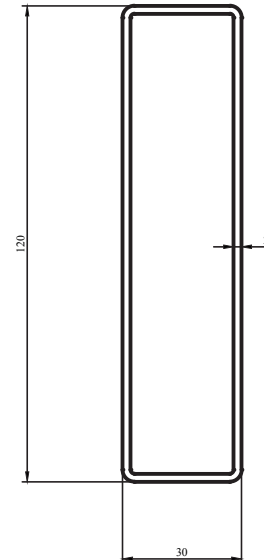

Kalıp No :	43-5222
Profil / Profile	Tente Bağlantı
Çevre / Length (mm)	295
Alan / Area (mm²)	577
Ağırlık / Weight	1,594