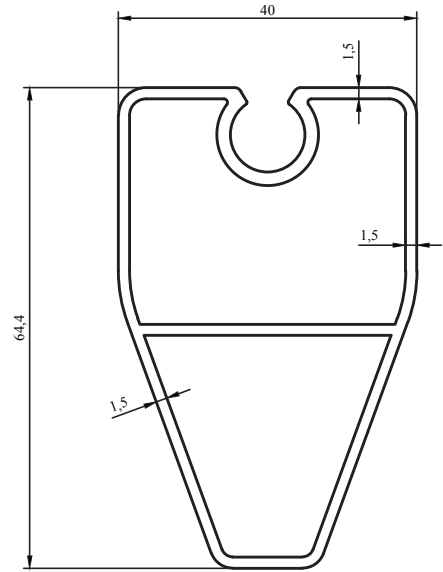

43 SERİ TENTE VE ŞEMSIYE PROFİLLERİ

TENT AND UMBRELLA PROFILES

Kalıp No :	43-1808
Profil / Profile	Tente Ray
Çevre / Length (mm)	614
Alan / Area (mm ²)	1640,5
Ağırlık / Weight	4,445

Kalıp No :	43-1809
Profil / Profile	Tente Kutu
Çevre / Length (mm)	548
Alan / Area (mm ²)	1076,4
Ağırlık / Weight	2,917

Kalıp No :	43-1810
Profil / Profile	Tente Kutu
Çevre / Length (mm)	381,7
Alan / Area (mm ²)	782,3
Ağırlık / Weight	2,120

Kalıp No :	43-1811
Profil / Profile	
Çevre / Length (mm)	276,3
Alan / Area (mm ²)	763,8
Ağırlık / Weight	2,070

Kalıp No :	43-1812
Profil / Profile	İnce Kar Yüğü
Çevre / Length (mm)	205,2
Alan / Area (mm ²)	360,6
Ağırlık / Weight	0,977

Kalıp No :	43-5219
Profil / Profile	Tente Kutu
Çevre / Length (mm)	189,9
Alan / Area (mm ²)	114,6
Ağırlık / Weight	0,311

Kalıp No :	43-5220
Profil / Profile	İnce Kar Yüğü
Çevre / Length (mm)	210
Alan / Area (mm ²)	315
Ağırlık / Weight	0,854

Kalıp No :	43-5221
Profil / Profile	Kalın Kar Yüğü
Çevre / Length (mm)	277
Alan / Area (mm ²)	709
Ağırlık / Weight	1,921