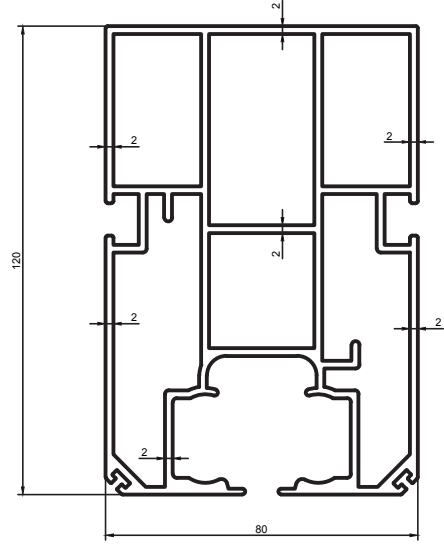

43 SERİ TENTE VE ŞEMSIYE PROFİLLERİ

TENT AND UMBRELLA PROFILES

Kalıp No :	43-1808
Profil / Profile	Tente Ray
Çevre / Length (mm)	614
Alan / Area (mm ²)	1640,5
Ağırlık / Weight	4,445

Kalıp No :	43-1809
Profil / Profile	Tente Kutu
Çevre / Length (mm)	548
Alan / Area (mm ²)	1076,4
Ağırlık / Weight	2,917

Kalıp No :	43-1810
Profil / Profile	Tente Kutu
Çevre / Length (mm)	381,7
Alan / Area (mm ²)	782,3
Ağırlık / Weight	2,120

Kalıp No :	43-1811
Profil / Profile	
Çevre / Length (mm)	276,3
Alan / Area (mm ²)	763,8
Ağırlık / Weight	2,070

Kalıp No :	43-1812
Profil / Profile	İnce Kar Yüğü
Çevre / Length (mm)	205,2
Alan / Area (mm ²)	360,6
Ağırlık / Weight	0,977

Kalıp No :	43-5219
Profil / Profile	Tente Kutu
Çevre / Length (mm)	189,9
Alan / Area (mm ²)	114,6
Ağırlık / Weight	0,311

Kalıp No :	43-5220
Profil / Profile	İnce Kar Yüğü
Çevre / Length (mm)	210
Alan / Area (mm ²)	315
Ağırlık / Weight	0,854

Kalıp No :	43-5221
Profil / Profile	Kalın Kar Yüğü
Çevre / Length (mm)	277
Alan / Area (mm ²)	709
Ağırlık / Weight	1,921