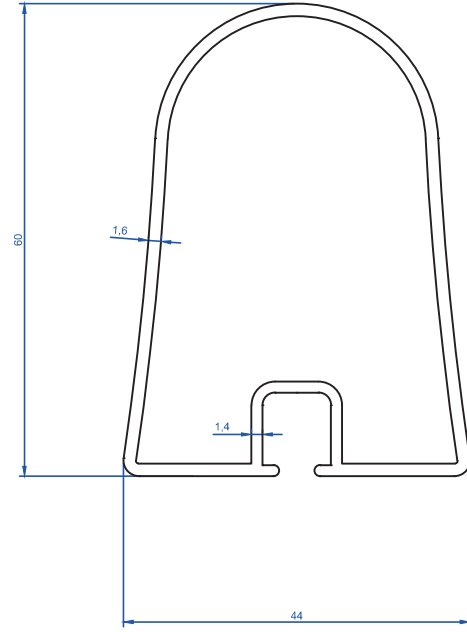

43 SERİ TENTE VE ŞEMSIYE PROFİLLERİ

TENT AND UMBRELLA PROFILES

Kalıp No :	43-1808
Profil / Profile	Tente Ray
Çevre / Length (mm)	614
Alan / Area (mm ²)	1640,5
Ağırlık / Weight	4,445

Kalıp No :	43-1809
Profil / Profile	Tente Kutu
Çevre / Length (mm)	548
Alan / Area (mm ²)	1076,4
Ağırlık / Weight	2,917

Kalıp No :	43-1810
Profil / Profile	Tente Kutu
Çevre / Length (mm)	381,7
Alan / Area (mm ²)	782,3
Ağırlık / Weight	2,120

Kalıp No :	43-1811
Profil / Profile	
Çevre / Length (mm)	276,3
Alan / Area (mm ²)	763,8
Ağırlık / Weight	2,070

Kalıp No :	43-1812
Profil / Profile	İnce Kar Yüğü
Çevre / Length (mm)	205,2
Alan / Area (mm ²)	360,6
Ağırlık / Weight	0,977

Kalıp No :	43-5219
Profil / Profile	Tente Kutu
Çevre / Length (mm)	189,9
Alan / Area (mm ²)	114,6
Ağırlık / Weight	0,311

Kalıp No :	43-5220
Profil / Profile	İnce Kar Yüğü
Çevre / Length (mm)	210
Alan / Area (mm ²)	315
Ağırlık / Weight	0,854

Kalıp No :	43-5221
Profil / Profile	Kalın Kar Yüğü
Çevre / Length (mm)	277
Alan / Area (mm ²)	709
Ağırlık / Weight	1,921