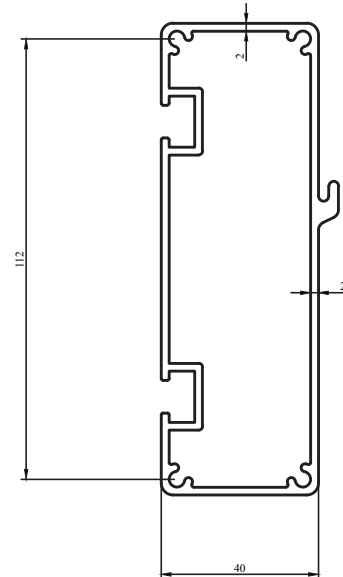

43 SERİ TENTE VE ŞEMSIYE PROFİLLERİ

TENT AND UMBRELLA PROFILES

Kalıp No :	43-1808
Profil / Profile	Tente Ray
Çevre / Length (mm)	614
Alan / Area (mm ²)	1640,5
Ağırlık / Weight	4,445

Kalıp No :	43-1809
Profil / Profile	Tente Kutu
Çevre / Length (mm)	548
Alan / Area (mm ²)	1076,4
Ağırlık / Weight	2,917

Kalıp No :	43-1810
Profil / Profile	Tente Kutu
Çevre / Length (mm)	381,7
Alan / Area (mm ²)	782,3
Ağırlık / Weight	2,120

Kalıp No :	43-1811
Profil / Profile	
Çevre / Length (mm)	276,3
Alan / Area (mm ²)	763,8
Ağırlık / Weight	2,070

Kalıp No :	43-1812
Profil / Profile	İnce Kar Yüğü
Çevre / Length (mm)	205,2
Alan / Area (mm ²)	360,6
Ağırlık / Weight	0,977

Kalıp No :	43-5219
Profil / Profile	Tente Kutu
Çevre / Length (mm)	189,9
Alan / Area (mm ²)	114,6
Ağırlık / Weight	0,311

Kalıp No :	43-5220
Profil / Profile	İnce Kar Yüğü
Çevre / Length (mm)	210
Alan / Area (mm ²)	315
Ağırlık / Weight	0,854

Kalıp No :	43-5221
Profil / Profile	Kalın Kar Yüğü
Çevre / Length (mm)	277
Alan / Area (mm ²)	709
Ağırlık / Weight	1,921