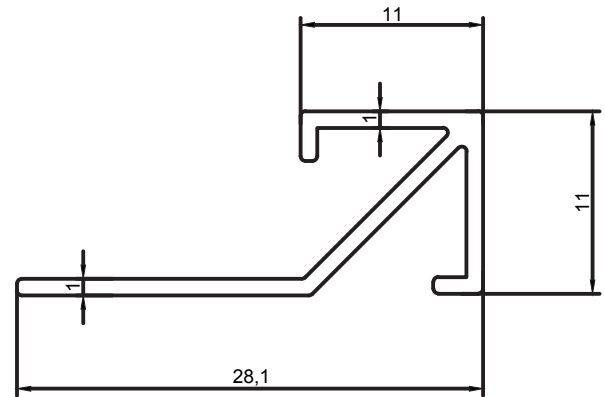

47 SERİ SERAMİK VE HALI PROFİLLERİ

CERAMIC AND CARPET PROFILES

Kalıp No : 47-719
Profil / Profile Ano Çıtası
Çevre / Length (mm) 37
Alan / Area (mm²) 59
Ağırlık / Weight 0,163

Kalıp No : 47-720
Profil / Profile
Çevre / Length (mm) 143
Alan / Area (mm²) 73
Ağırlık / Weight 0,196

Kalıp No : 47-721
Profil / Profile
Çevre / Length (mm) 110
Alan / Area (mm²) 56
Ağırlık / Weight 0,152

AKYÜZLER

ALÜMİNYUM A.Ş.

+90 324 676 47 07

info@akyuzlergrup.com

Nacarli OSB Cumhuriyet Bulvarı No:18
Akdeniz Mersin 143 ada 94 parsel, 33010
Akdeniz/Mersin