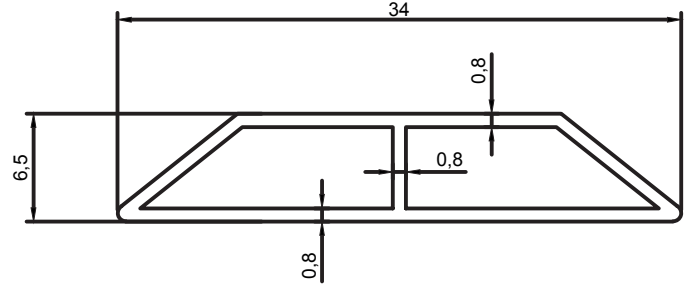

47 SERİ SERAMİK VE HALI PROFİLLERİ

CERAMIC AND CARPET PROFILES

Kalıp No : 47-719
Profil / Profile Ano Çıtası
Çevre / Length (mm) 37
Alan / Area (mm²) 59
Ağırlık / Weight 0,163

Kalıp No : 47-720
Profil / Profile
Çevre / Length (mm) 143
Alan / Area (mm²) 73
Ağırlık / Weight 0,196

Kalıp No : 47-721
Profil / Profile
Çevre / Length (mm) 110
Alan / Area (mm²) 56
Ağırlık / Weight 0,152

AKYÜZLER

ALÜMİNYUM A.Ş.

+90 324 676 47 07

info@akyuzlergrup.com

Nacarli OSB Cumhuriyet Bulvarı No:18
Akdeniz Mersin 143 ada 94 parsel, 33010
Akdeniz/Mersin