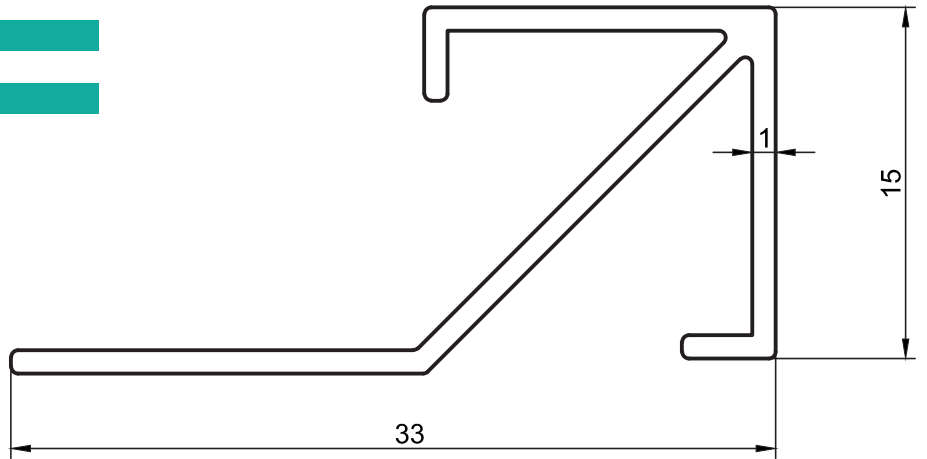

47 SERİ SERAMİK VE HALI PROFİLLERİ

CERAMIC AND CARPET PROFILES

Kalıp No : 47-719
Profil / Profile Ano Çıtası
Çevre / Length (mm) 37
Alan / Area (mm²) 59
Ağırlık / Weight 0,163

Kalıp No : 47-720
Profil / Profile
Çevre / Length (mm) 143
Alan / Area (mm²) 73
Ağırlık / Weight 0,196

Kalıp No : 47-721
Profil / Profile
Çevre / Length (mm) 110
Alan / Area (mm²) 56
Ağırlık / Weight 0,152

AKYÜZLER

ALÜMİNYUM A.Ş.

+90 324 676 47 07

info@akyuzlergrup.com

Nacarli OSB Cumhuriyet Bulvarı No:18
Akdeniz Mersin 143 ada 94 parsel, 33010
Akdeniz/Mersin