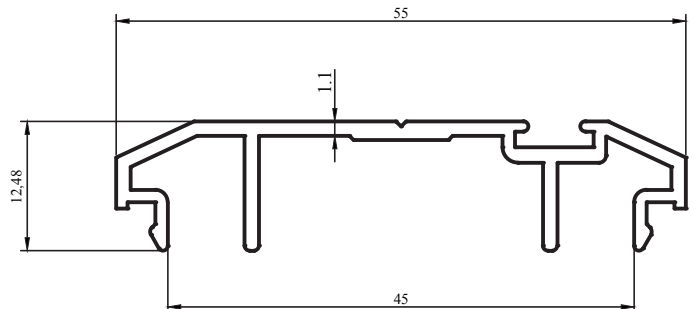

55 SERİSİ PROFİLLERİ

55 SERIES PROFILES

55 Seri Profilleri / 55 Series Profiles

Kalıp No : 13-3505

Profil / Profile **Geniş Orta**

Çevre / Length (mm) **416**

Alan / Area (mm²) **188**

Ağırlık / Weight **1,322**

Kalıp No : 13-3516

Profil / Profile **Baza Etek**

Çevre / Length (mm) **553**

Alan / Area (mm²) **689**

Ağırlık / Weight **1,867**

Kalıp No : 13-3520

Profil / Profile **Çarpma Kapı Adap.**

Çevre / Length (mm) **215**

Alan / Area (mm²) **149**

Ağırlık / Weight **0,404**

55 Seri Profilleri / 55 Series Profiles

Kalıp No :	13-3522
Profil / Profile	Isıcam Çıta
Çevre / Length (mm)	150
Alan / Area (mm ²)	83
Ağırlık / Weight	0,225

Kalıp No :	13-3527
Profil / Profile	Tij
Çevre / Length (mm)	50
Alan / Area (mm ²)	51
Ağırlık / Weight	0,138

Kalıp No :	13-3528
Profil / Profile	Köşe Bağlantı
Çevre / Length (mm)	419,5
Alan / Area (mm ²)	1757,1
Ağırlık / Weight	4,761