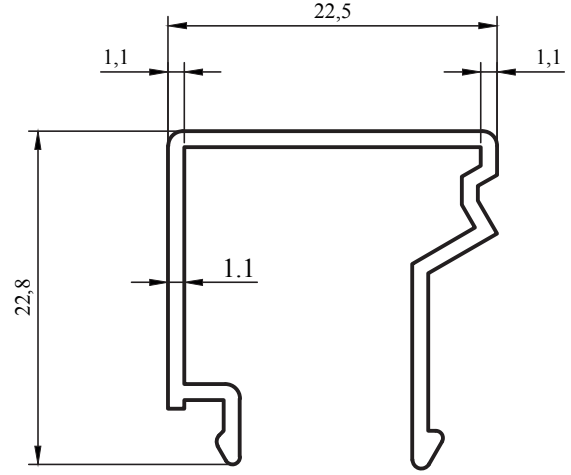

55 SERİSİ PROFİLLERİ

55 SERIES PROFILES

55 Seri Profilleri / 55 Series Profiles

Kalıp No : 13-3505

Profil / Profile **Geniş Orta**

Çevre / Length (mm) **416**

Alan / Area (mm²) **188**

Ağırlık / Weight **1,322**

Kalıp No : 13-3516

Profil / Profile **Baza Etek**

Çevre / Length (mm) **553**

Alan / Area (mm²) **689**

Ağırlık / Weight **1,867**

Kalıp No : 13-3520

Profil / Profile **Çarpma Kapı Adap.**

Çevre / Length (mm) **215**

Alan / Area (mm²) **149**

Ağırlık / Weight **0,404**

55 Seri Profilleri / 55 Series Profiles

Kalıp No :	13-3522
Profil / Profile	Isıcam Çıta
Çevre / Length (mm)	150
Alan / Area (mm ²)	83
Ağırlık / Weight	0,225

Kalıp No :	13-3527
Profil / Profile	Tij
Çevre / Length (mm)	50
Alan / Area (mm ²)	51
Ağırlık / Weight	0,138

Kalıp No :	13-3528
Profil / Profile	Köşe Bağlantı
Çevre / Length (mm)	419,5
Alan / Area (mm ²)	1757,1
Ağırlık / Weight	4,761