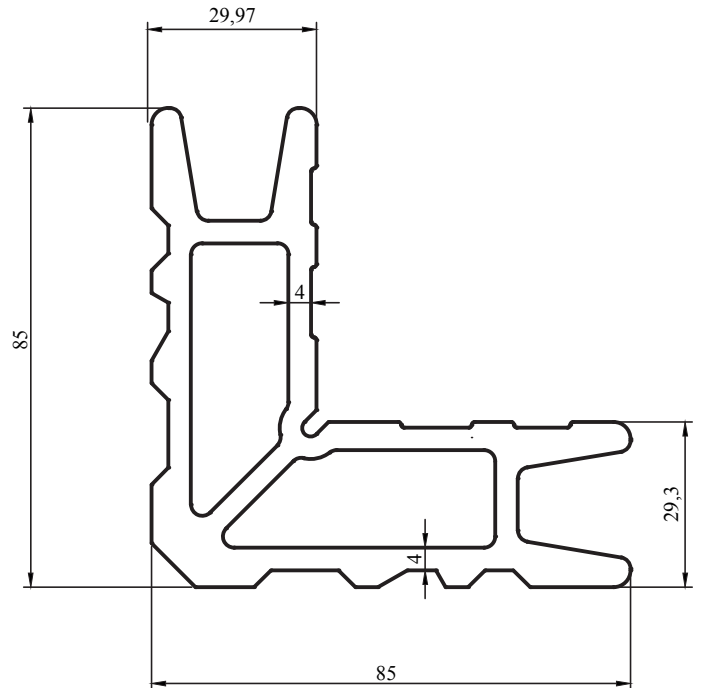

55 SERİSİ PROFİLLERİ

55 SERIES PROFILES

55 Seri Profilleri / 55 Series Profiles

Kalıp No : 13-3505

Profil / Profile **Geniş Orta**

Çevre / Length (mm) **416**

Alan / Area (mm²) **188**

Ağırlık / Weight **1,322**

Kalıp No : 13-3516

Profil / Profile **Baza Etek**

Çevre / Length (mm) **553**

Alan / Area (mm²) **689**

Ağırlık / Weight **1,867**

Kalıp No : 13-3520

Profil / Profile **Çarpma Kapı Adap.**

Çevre / Length (mm) **215**

Alan / Area (mm²) **149**

Ağırlık / Weight **0,404**

55 Seri Profilleri / 55 Series Profiles

Kalıp No :	13-3522
Profil / Profile	Isıcam Çıta
Çevre / Length (mm)	150
Alan / Area (mm ²)	83
Ağırlık / Weight	0,225

Kalıp No :	13-3527
Profil / Profile	Tij
Çevre / Length (mm)	50
Alan / Area (mm ²)	51
Ağırlık / Weight	0,138

Kalıp No :	13-3528
Profil / Profile	Köşe Bağlantı
Çevre / Length (mm)	419,5
Alan / Area (mm ²)	1757,1
Ağırlık / Weight	4,761