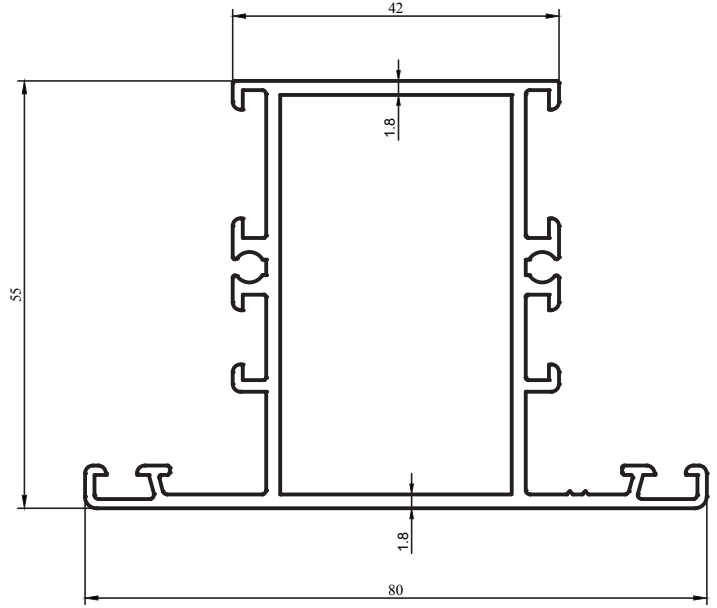

55 SERİSİ PROFİLLERİ

55 SERIES PROFILES

55 Seri Profilleri / 55 Series Profiles

Kalıp No : 13-3505

Profil / Profile **Geniş Orta**

Çevre / Length (mm) **416**

Alan / Area (mm²) **188**

Ağırlık / Weight **1,322**

Kalıp No : 13-3516

Profil / Profile **Baza Etek**

Çevre / Length (mm) **553**

Alan / Area (mm²) **689**

Ağırlık / Weight **1,867**

Kalıp No : 13-3520

Profil / Profile **Çarpma Kapı Adap.**

Çevre / Length (mm) **215**

Alan / Area (mm²) **149**

Ağırlık / Weight **0,404**

55 Seri Profilleri / 55 Series Profiles

Kalıp No :	13-3522
Profil / Profile	Isıcam Çıta
Çevre / Length (mm)	150
Alan / Area (mm ²)	83
Ağırlık / Weight	0,225

Kalıp No :	13-3527
Profil / Profile	Tij
Çevre / Length (mm)	50
Alan / Area (mm ²)	51
Ağırlık / Weight	0,138

Kalıp No :	13-3528
Profil / Profile	Köşe Bağlantı
Çevre / Length (mm)	419,5
Alan / Area (mm ²)	1757,1
Ağırlık / Weight	4,761