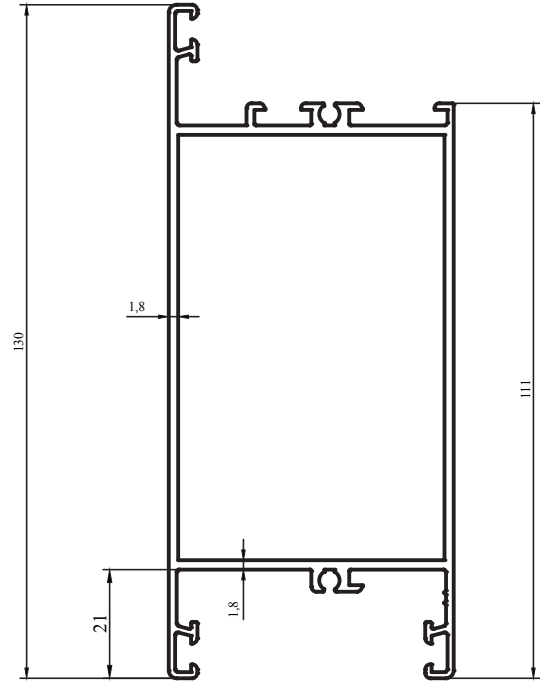

55 SERİSİ PROFİLLERİ

55 SERIES PROFILES

55 Seri Profilleri / 55 Series Profiles

Kalıp No : 13-3505

Profil / Profile **Geniş Orta**

Çevre / Length (mm) **416**

Alan / Area (mm²) **188**

Ağırlık / Weight **1,322**

Kalıp No : 13-3516

Profil / Profile **Baza Etek**

Çevre / Length (mm) **553**

Alan / Area (mm²) **689**

Ağırlık / Weight **1,867**

Kalıp No : 13-3520

Profil / Profile **Çarpma Kapı Adap.**

Çevre / Length (mm) **215**

Alan / Area (mm²) **149**

Ağırlık / Weight **0,404**

55 Seri Profilleri / 55 Series Profiles

Kalıp No :	13-3522
Profil / Profile	Isıcam Çıta
Çevre / Length (mm)	150
Alan / Area (mm ²)	83
Ağırlık / Weight	0,225

Kalıp No :	13-3527
Profil / Profile	Tij
Çevre / Length (mm)	50
Alan / Area (mm ²)	51
Ağırlık / Weight	0,138

Kalıp No :	13-3528
Profil / Profile	Köşe Bağlantı
Çevre / Length (mm)	419,5
Alan / Area (mm ²)	1757,1
Ağırlık / Weight	4,761