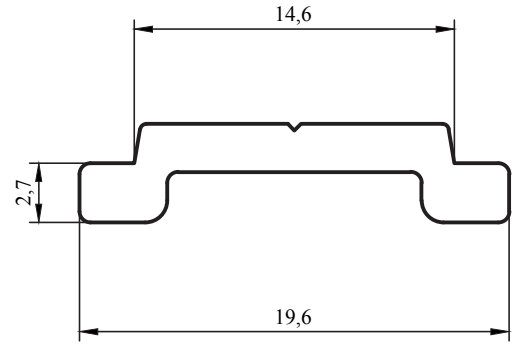

Kalıp No : 13-3516

Profil / Profile **Baza Etek**

Çevre / Length (mm) **553**

Alan / Area (mm²) **689**

Ağırlık / Weight **1,867**

Kalıp No : 13-3520

Profil / Profile **Çarpma Kapı Adap.**

Çevre / Length (mm) **215**

Alan / Area (mm²) **149**

Ağırlık / Weight **0,404**

55 Seri Profilleri / 55 Series Profiles

Kalıp No :	13-3522
Profil / Profile	Isıcam Çıta
Çevre / Length (mm)	150
Alan / Area (mm ²)	83
Ağırlık / Weight	0,225

Kalıp No :	13-3527
Profil / Profile	Tij
Çevre / Length (mm)	50
Alan / Area (mm ²)	51
Ağırlık / Weight	0,138

Kalıp No :	13-3528
Profil / Profile	Köşe Bağlantı
Çevre / Length (mm)	419,5
Alan / Area (mm ²)	1757,1
Ağırlık / Weight	4,761